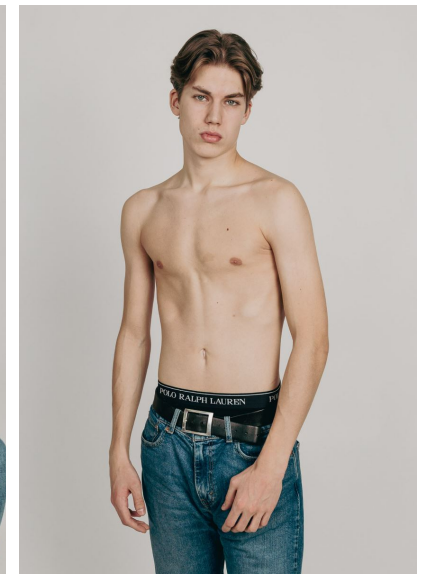

BEN BAUR

BEN BAUR

GRÖSSE 191 OBERWEITE 96
TAILLE 73 HÜFTE 94
SCHUHE 45 HAARE **DUNKELBLOND**
AUGEN **BLAU-GRAU**

HEIGHT 6' 3" BUST 38"
WAIST 28" HIPS 37"
SHOES 11.5 HAIR **DARK BLONDE**
EYES **BLUE-GREY**