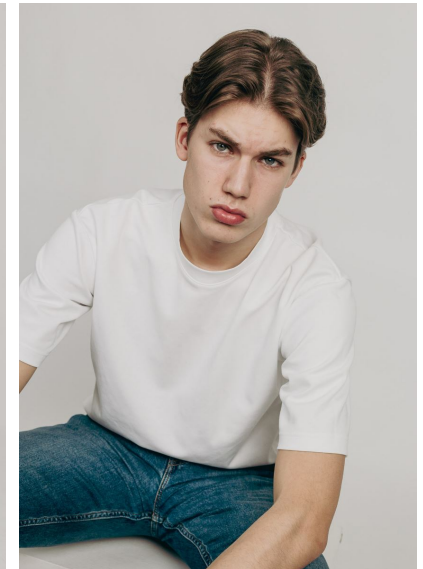

BEN BAUR

BEN BAUR

GRÖSSE 191 OBERWEITE 96
TAILLE 73 HÜFTE 94
SCHUHE 45 HAARE **DUNKELBLOND**
AUGEN **BLAU-GRAU**

HEIGHT 6' 3" BUST 38"
WAIST 28" HIPS 37"
SHOES 11.5 HAIR **DARK BLONDE**
EYES **BLUE-GREY**