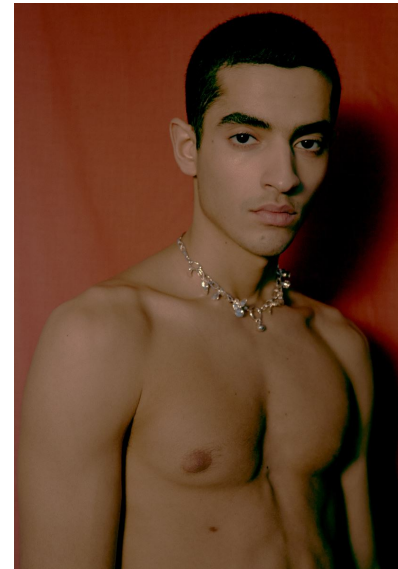

YAHIA BATTAWY

YAHIA BATTAWY

GRÖSSE **186** OBERWEITE **93**  
TAILLE **75** HÜFTE **95**  
SCHUHE **44** HAARE **DUNKELBRAUN**  
AUGEN **BRAUN**

HEIGHT **6' 1"** BUST **36"**  
WAIST **29"** HIPS **38"**  
SHOES **10.5** HAIR **DARK BROWN**  
EYES **BROWN**