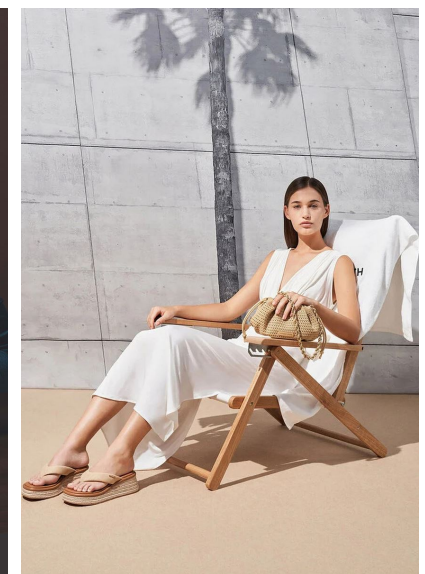

MILA ENGEL

MILA ENGEL

GRÖSSE 177 OBERWEITE 80  
 TAILLE 60 HÜFTE 91  
 SCHUHE 39 HAARE HELLBRAUN  
 AUGEN BLAU

HEIGHT 5' 9.5" BUST 31"  
 WAIST 23" HIPS 36"  
 SHOES 7.5 HAIR LIGHT BROWN  
 EYES BLUE

Hamburg +49 40 413 236 - 0 Berlin +49 30 616 606 - 6  
[www.m4models.de](http://www.m4models.de)