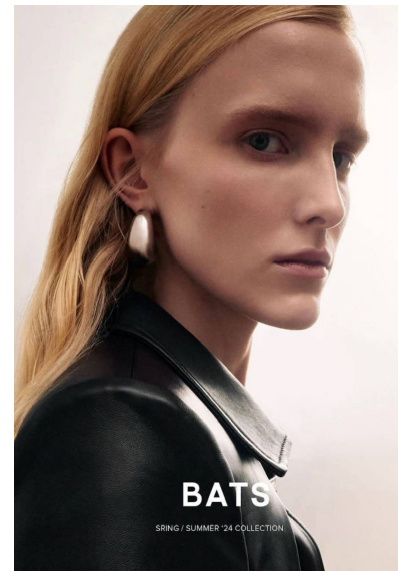

VARVARA ROMANOVA

VARVARA ROMANOVA

GRÖSSE 178 OBERWEITE 78
TAILLE 60 HÜFTE 89
SCHUHE 40 HAARE HELLBLOND
AUGEN BLAU

HEIGHT 5' 10" BUST 30"
WAIST 23" HIPS 35"
SHOES 8.5 HAIR LIGHT BLONDE
EYES BLUE

Hamburg +49 40 413 236 - 0 Berlin +49 30 616 606 - 6
www.m4models.de