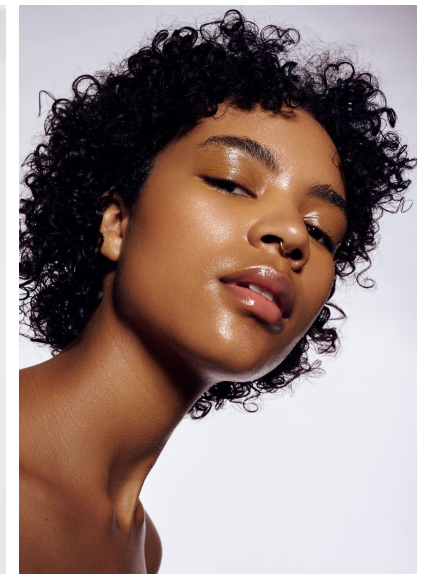

BERNADETTE

BERNADETTE

GRÖSSE **176** OBERWEITE **80**
TAILLE **60** HÜFTE **89**
SCHUHE **39** HAARE **DUNKELBRAUN**
AUGEN **BRAUN**

HEIGHT **5' 9"** BUST **31"**
WAIST **23"** HIPS **35"**
SHOES **8** HAIR **DARK BROWN**
EYES **BROWN**