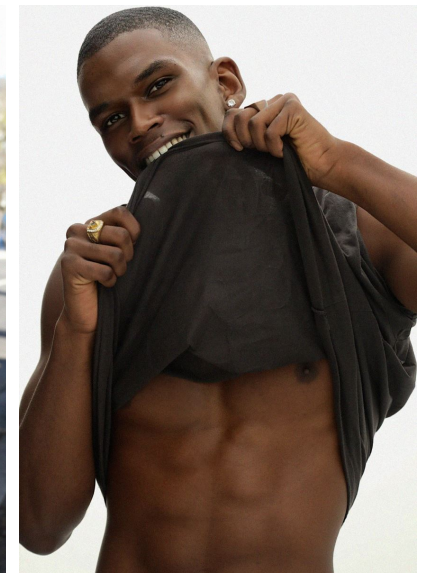

YOAN SOKPOH

YOAN SOKPOH

GRÖSSE 186 OBERWEITE 99
TAILLE 76 HÜFTE 96
SCHUHE 45 HAARE **SCHWARZ**
AUGEN **BRAUN**

HEIGHT 6' 1" BUST 39"
WAIST 30" HIPS 38"
SHOES 11.5 HAIR **BLACK**
EYES **BROWN**

Hamburg +49 40 413 236 - 0 Berlin +49 30 616 606 - 6
www.m4models.de