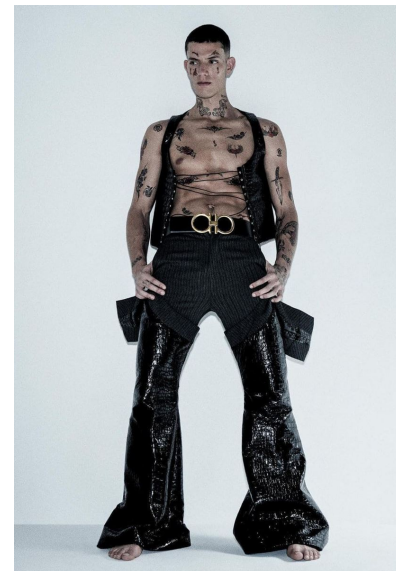

THIAGO

M4
MODELS

THIAGO

GRÖSSE **189** OBERWEITE **95**
TAILLE **78** HÜFTE **100**
SCHUHE **42** HAARE **BRAUN**
AUGEN **BRAUN**

HEIGHT **6' 2"** BUST **38"**
WAIST **30"** HIPS **39"**
SHOES **9** HAIR **BROWN**
EYES **BROWN**