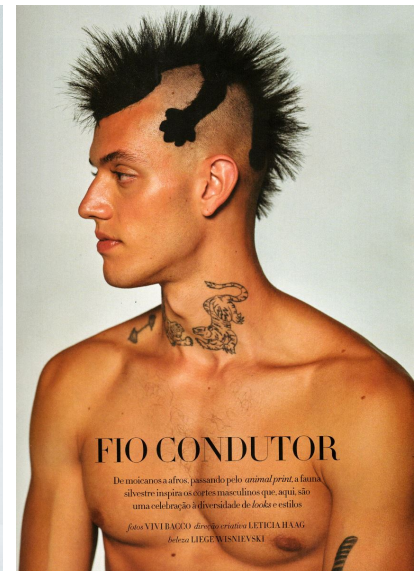

THIAGO

M4
MODELS

THIAGO

GRÖSSE **189** OBERWEITE **95**
TAILLE **78** HÜFTE **100**
SCHUHE **42** HAARE **BRAUN**
AUGEN **BRAUN**

HEIGHT **6' 2"** BUST **38"**
WAIST **30"** HIPS **39"**
SHOES **9** HAIR **BROWN**
EYES **BROWN**