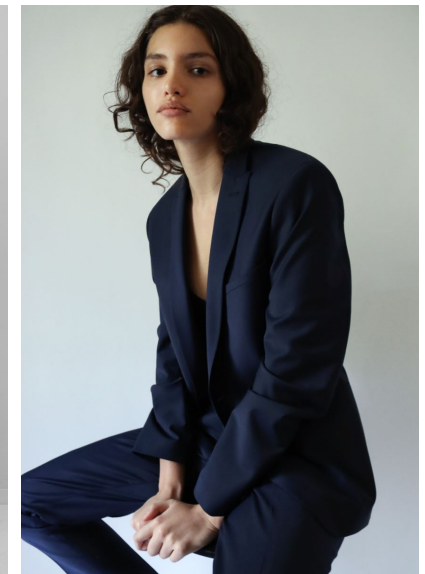

EMA AVA

EMA AVA

GRÖSSE **179** OBERWEITE **83**
TAILLE **63** HÜFTE **91**
SCHUHE **40** HAARE **BRAUN**
AUGEN **BRAUN**

HEIGHT **5' 10.5"** BUST **32"**
WAIST **24"** HIPS **36"**
SHOES **9** HAIR **BROWN**
EYES **BROWN**