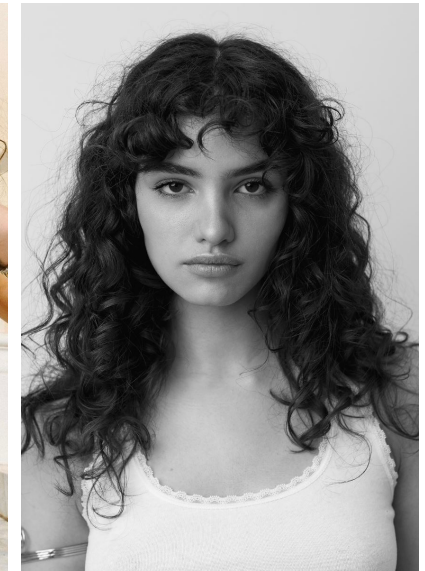

EMA AVA

EMA AVA

GRÖSSE **179** OBERWEITE **83**
TAILLE **63** HÜFTE **91**
SCHUHE **40** HAARE **BRAUN**
AUGEN **BRAUN**

HEIGHT **5' 10.5"** BUST **32"**
WAIST **24"** HIPS **36"**
SHOES **9** HAIR **BROWN**
EYES **BROWN**