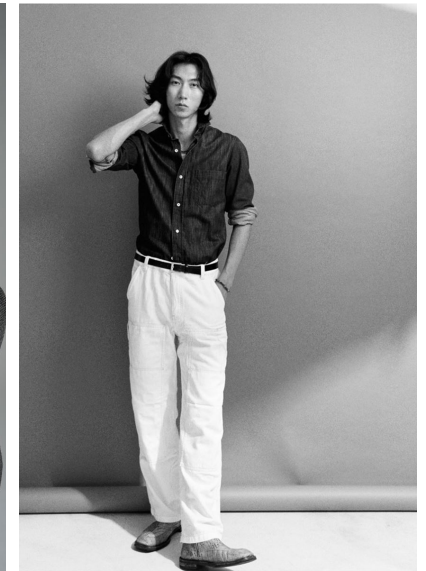

COLE JUNEWOO

COLE JUNEWOO

GRÖSSE **189** OBERWEITE **98**
TAILLE **75** HÜFTE **95**
SCHUHE **44** HAARE **SCHWARZ**
AUGEN **BRAUN**

HEIGHT **6' 2"** BUST **38"**
WAIST **29"** HIPS **38"**
SHOES **11** HAIR **BLACK**
EYES **BROWN**