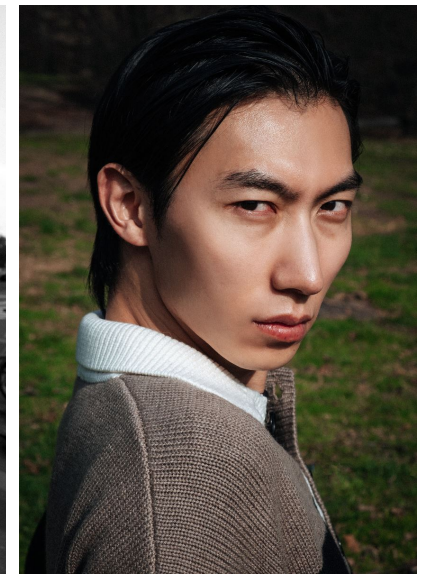

COLE JUNEWOO

COLE JUNEWOO

GRÖSSE **189** OBERWEITE **98**
TAILLE **75** HÜFTE **95**
SCHUHE **44** HAARE **SCHWARZ**
AUGEN **BRAUN**

HEIGHT **6' 2"** BUST **38"**
WAIST **29"** HIPS **38"**
SHOES **11** HAIR **BLACK**
EYES **BROWN**