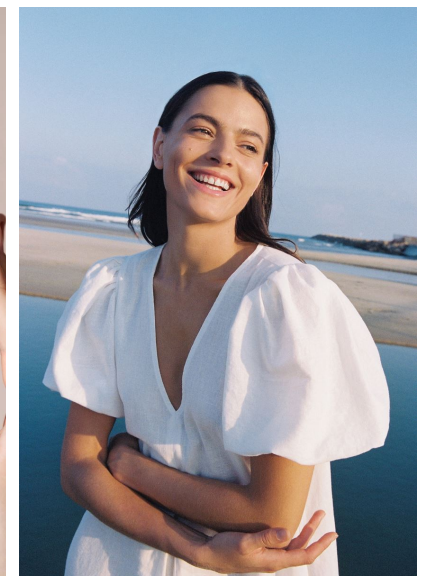

MANON

**M**  
MODELS

MANON

GRÖSSE **178** OBERWEITE **86**  
TAILLE **64** HÜFTE **91**  
SCHUHE **41** HAARE **BRAUN**  
AUGEN **GRÜN**

HEIGHT **5' 10"** BUST **34"**  
WAIST **25"** HIPS **36"**  
SHOES **9.5** HAIR **BROWN**  
EYES **GREEN**