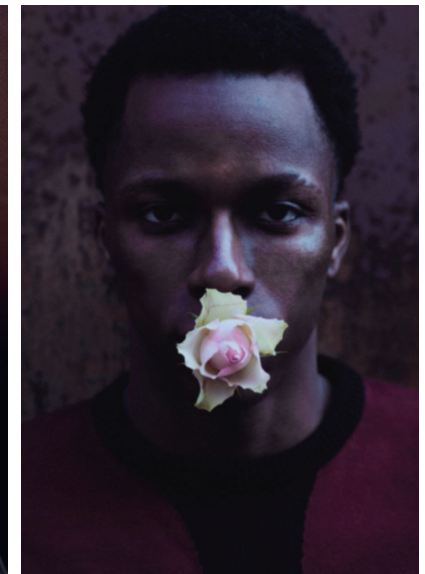

FABIO

M
MODELS

FABIO

GRÖSSE **188** OBERWEITE **94**
TAILLE **75** HÜFTE **95**
SCHUHE **45** HAARE **SCHWARZ**
AUGEN **BRAUN**

HEIGHT **6' 2"** BUST **37"**
WAIST **29"** HIPS **38"**
SHOES **11.5** HAIR **BLACK**
EYES **BROWN**