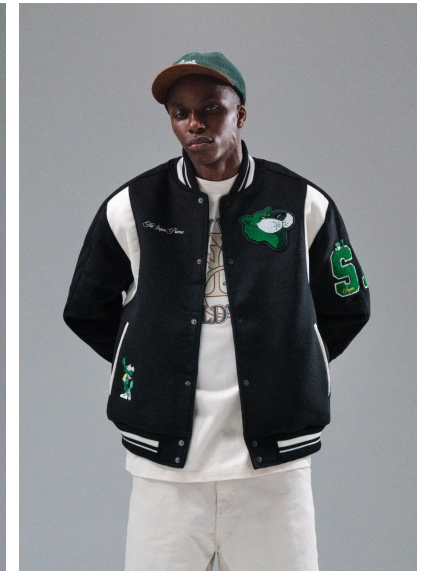

FABIO

M
MODELS

FABIO

GRÖSSE **188** OBERWEITE **94**
TAILLE **75** HÜFTE **95**
SCHUHE **45** HAARE **SCHWARZ**
AUGEN **BRAUN**

HEIGHT **6' 2"** BUST **37"**
WAIST **29"** HIPS **38"**
SHOES **11.5** HAIR **BLACK**
EYES **BROWN**