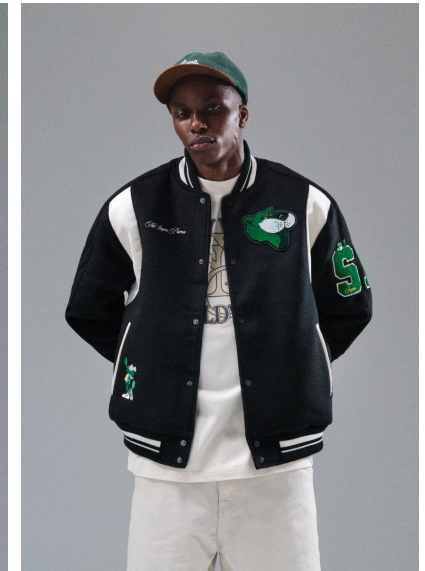

FABIO

M
MODELS

FABIO

GRÖSSE **188** OBERWEITE **94**
TAILLE **75** HÜFTE **95**
SCHUHE **45** HAARE **SCHWARZ**
AUGEN **BRAUN**

HEIGHT **6' 2"** BUST **37"**
WAIST **29"** HIPS **38"**
SHOES **11.5** HAIR **BLACK**
EYES **BROWN**