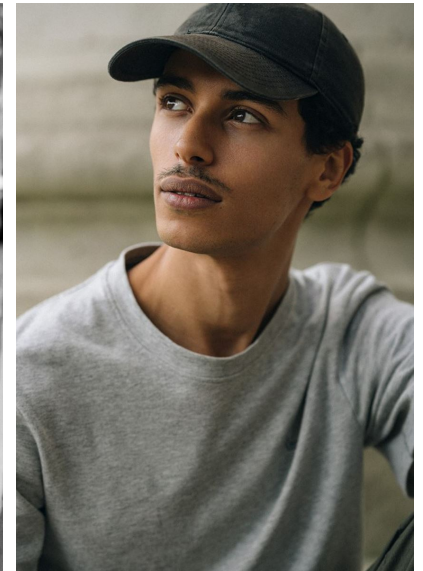

NAZIM

M
MODELS

NAZIM

GRÖSSE **190** OBERWEITE **92**
TAILLE **75** HÜFTE **94**
SCHUHE **46** HAARE **SCHWARZ**
AUGEN **BRAUN**

HEIGHT **6' 2.5"** BUST **36"**
WAIST **29"** HIPS **37"**
SHOES **12.5** HAIR **BLACK**
EYES **BROWN**