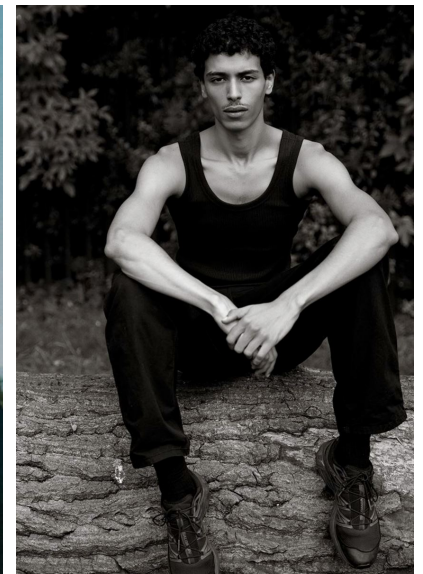

NAZIM

M
MODELS

NAZIM

GRÖSSE **190** OBERWEITE **92**
TAILLE **75** HÜFTE **94**
SCHUHE **46** HAARE **SCHWARZ**
AUGEN **BRAUN**

HEIGHT **6' 2.5"** BUST **36"**
WAIST **29"** HIPS **37"**
SHOES **12.5** HAIR **BLACK**
EYES **BROWN**