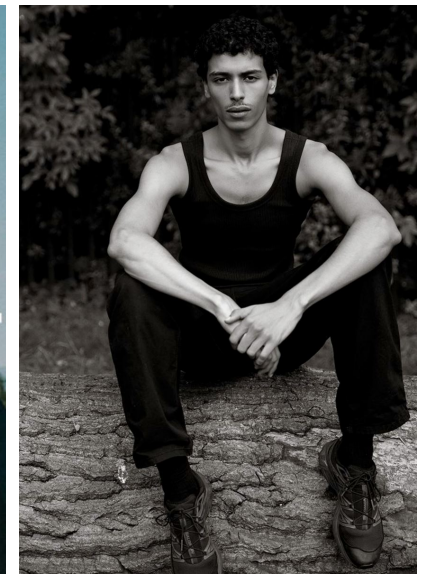

NAZIM

**M4**  
MODELS

NAZIM

GRÖSSE **190** OBERWEITE **92**  
TAILLE **75** HÜFTE **94**  
SCHUHE **46** HAARE **SCHWARZ**  
AUGEN **BRAUN**

HEIGHT **6' 2.5"** BUST **36"**  
WAIST **29"** HIPS **37"**  
SHOES **12.5** HAIR **BLACK**  
EYES **BROWN**