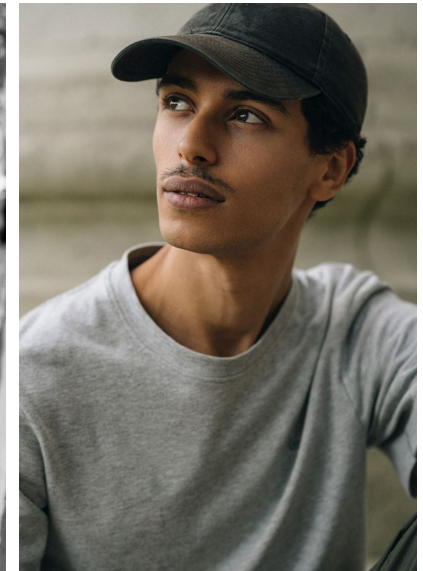

NAZIM

**M4**  
MODELS

NAZIM

GRÖSSE **190** OBERWEITE **92**  
TAILLE **75** HÜFTE **94**  
SCHUHE **46** HAARE **SCHWARZ**  
AUGEN **BRAUN**

HEIGHT **6' 2.5"** BUST **36"**  
WAIST **29"** HIPS **37"**  
SHOES **12.5** HAIR **BLACK**  
EYES **BROWN**