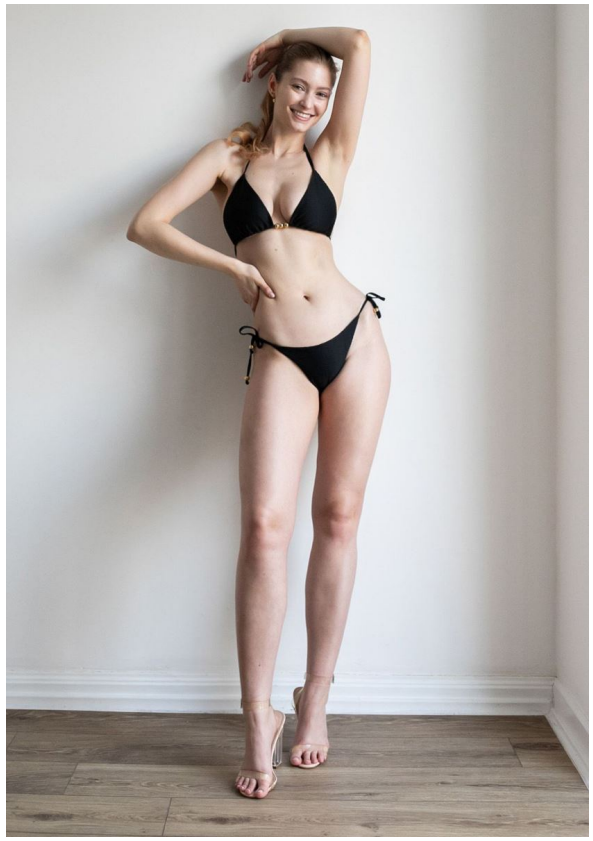

AGATA W

GRÖSSE **175** OBERWEITE **86**
TAILLE **64** HÜFTE **97**
SCHUHE **38** HAARE **BLOND**
AUGEN **GRÜN**

M4
MODELS

HEIGHT **5' 9"** BUST **34"**
WAIST **25"** HIPS **38"**
SHOES **7** HAIR **BLONDE**
EYES **GREEN**