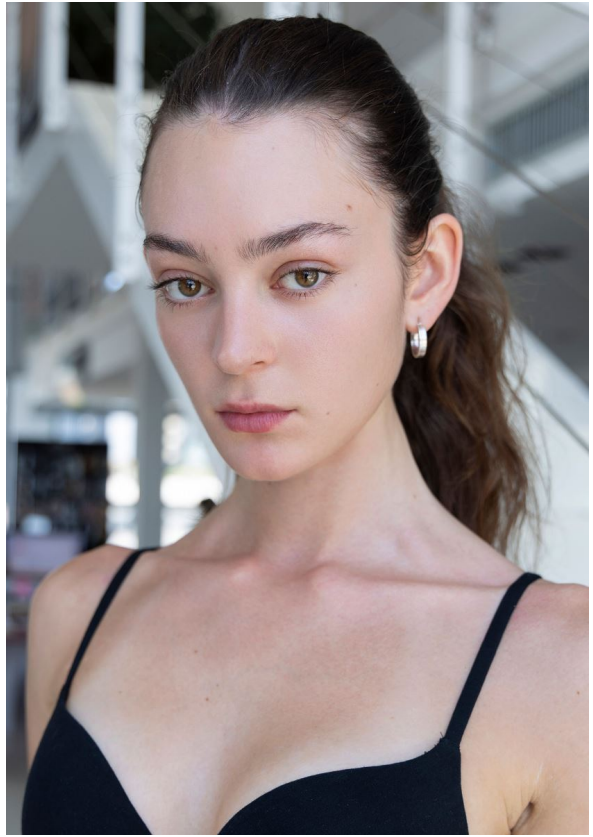

ANGELINA SALEM

GRÖSSE **177** OBERWEITE **80**
TAILLE **60** HÜFTE **88**
SCHUHE **39** HAARE **BRAUN**
AUGEN **BRAUN**

M4
MODELS

HEIGHT **5' 9.5"** BUST **31"**
WAIST **23"** HIPS **35"**
SHOES **7.5** HAIR **BROWN**
EYES **BROWN**