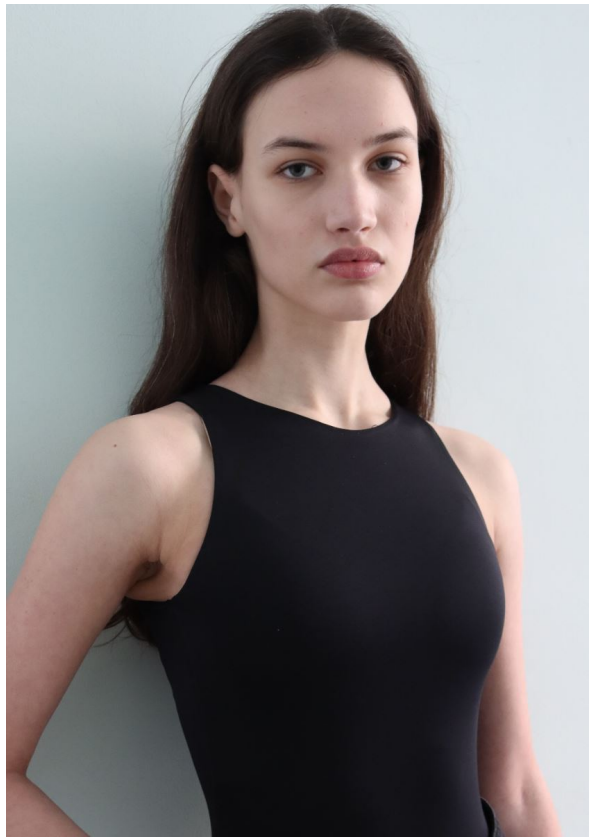

LINDA B

GRÖSSE **177** OBERWEITE **81**  
TAILLE **60** HÜFTE **91**  
SCHUHE **41** HAARE **DUNKELBRAUN**  
AUGEN **GRÜN**

**M4**  
MODELS

HEIGHT **5' 9.5"** BUST **32"**  
WAIST **23"** HIPS **36"**  
SHOES **10** HAIR **DARK BROWN**  
EYES **GREEN**

## LINDA B

GRÖSSE **177** OBERWEITE **81**  
TAILLE **60** HÜFTE **91**  
SCHUHE **41** HAARE **DUNKELBRAUN**  
AUGEN **GRÜN**

**M4**  
MODELS

HEIGHT **5' 9.5"** BUST **32"**  
WAIST **23"** HIPS **36"**  
SHOES **10** HAIR **DARK BROWN**  
EYES **GREEN**