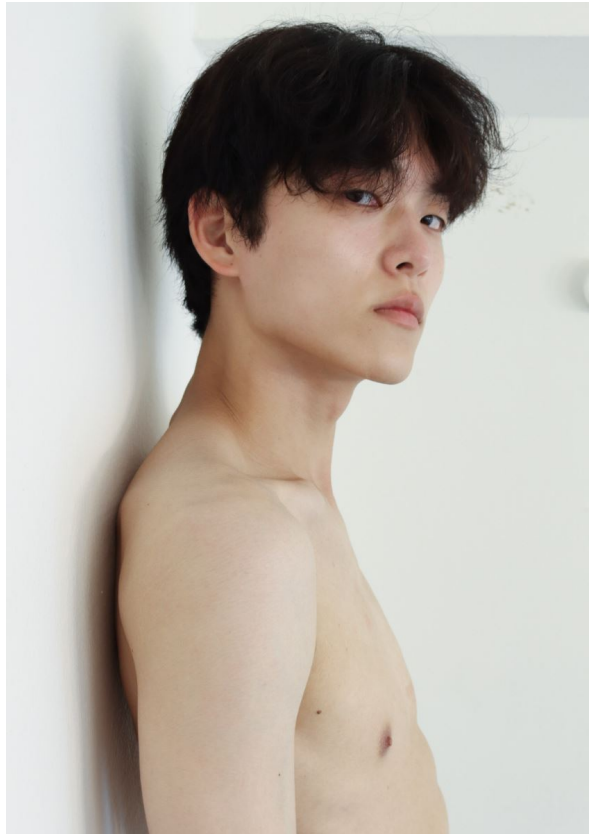

## JEONG WON

GRÖSSE **186** OBERWEITE **86**  
TAILLE **69** HÜFTE **90**  
SCHUHE **45** HAARE **SCHWARZ**  
AUGEN **BRAUN**

**M4**  
MODELS

HEIGHT **6' 1"** BUST **34"**  
WAIST **27"** HIPS **35"**  
SHOES **11.5** HAIR **BLACK**  
EYES **BROWN**