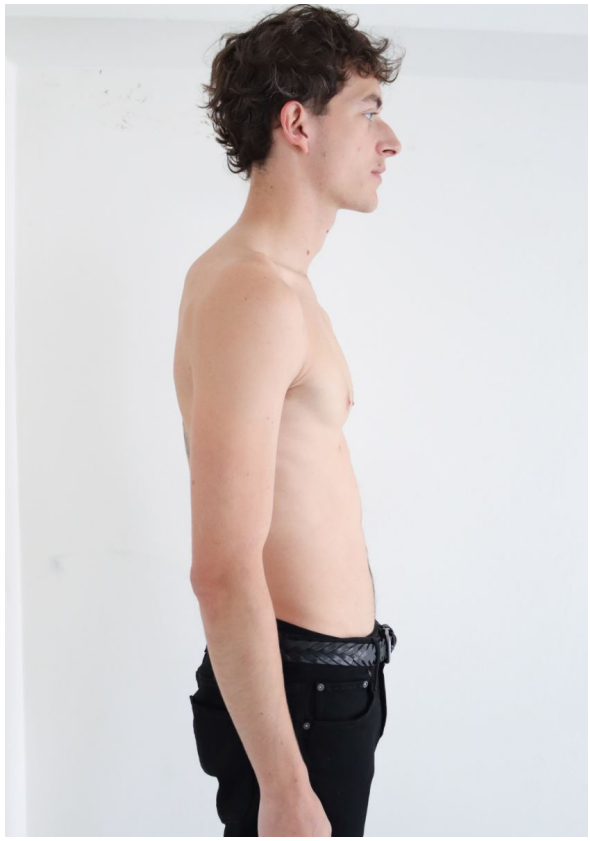

JULIEN BRENNER

GRÖSSE **185** OBERWEITE **88**
TAILLE **74** HÜFTE **88**
SCHUHE **44** HAARE **BRAUN**
AUGEN **BLAU**

M4
MODELS

HEIGHT **6' 1"** BUST **35"**
WAIST **29"** HIPS **35"**
SHOES **11** HAIR **BROWN**
EYES **BLUE**