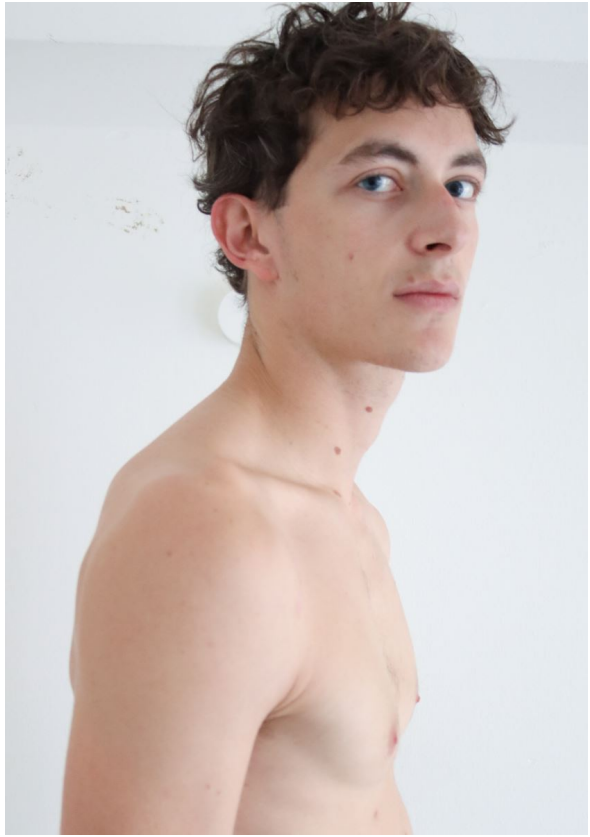

JULIEN BRENNER

GRÖSSE **185** OBERWEITE **88**
TAILLE **74** HÜFTE **88**
SCHUHE **44** HAARE **BRAUN**
AUGEN **BLAU**

M4
MODELS

HEIGHT **6' 1"** BUST **35"**
WAIST **29"** HIPS **35"**
SHOES **11** HAIR **BROWN**
EYES **BLUE**