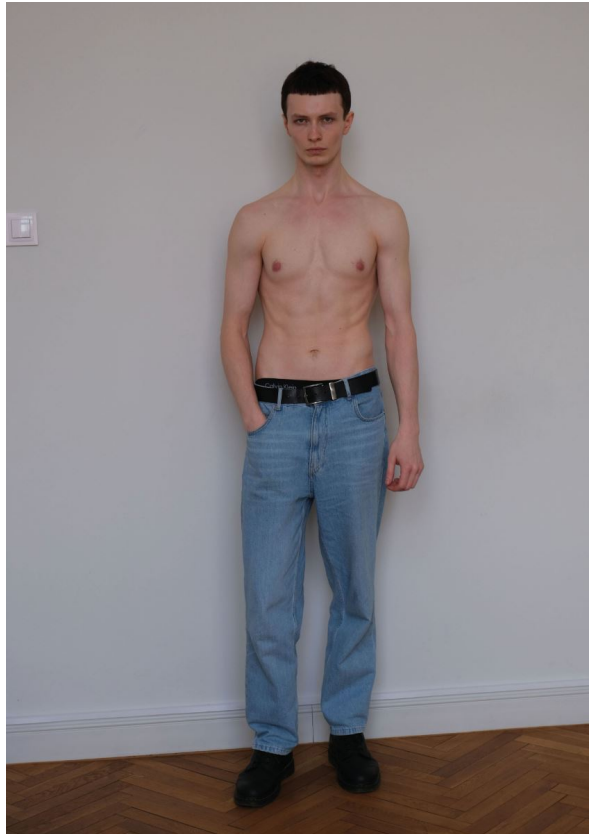

MATEUSZ WOJTKOW

GRÖSSE **189** OBERWEITE **95**
TAILLE **73** HÜFTE **90**
SCHUHE **43** HAARE **ROT-BLOND**
AUGEN **BLAU**

M4
MODELS

HEIGHT **6' 2"** BUST **38"**
WAIST **28"** HIPS **35"**
SHOES **10** HAIR **STRAWBERRY BLONDE**
EYES **BLUE**