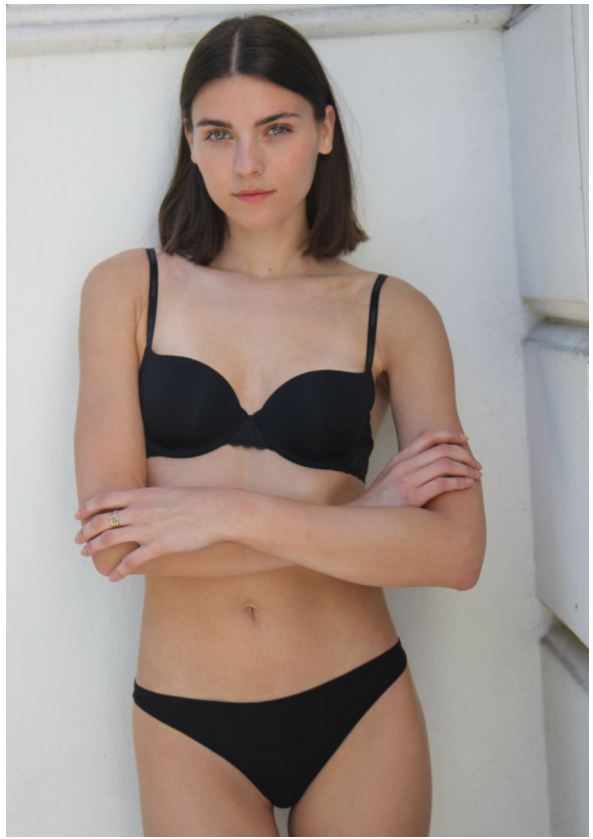

## ANNA-LEA

GRÖSSE **176** OBERWEITE **82**  
TAILLE **63** HÜFTE **90**  
SCHUHE **40** HAARE **BRAUN**  
AUGEN **BLAU-GRAU**

**M4**  
MODELS

HEIGHT **5' 9"** BUST **32"**  
WAIST **24"** HIPS **35"**  
SHOES **8.5** HAIR **BROWN**  
EYES **BLUE-GREY**

## ANNA-LEA

GRÖSSE **176** OBERWEITE **82**  
TAILLE **63** HÜFTE **90**  
SCHUHE **40** HAARE **BRAUN**  
AUGEN **BLAU-GRAU**

**M**  
MODELS

HEIGHT **5' 9"** BUST **32"**  
WAIST **24"** HIPS **35"**  
SHOES **8.5** HAIR **BROWN**  
EYES **BLUE-GREY**