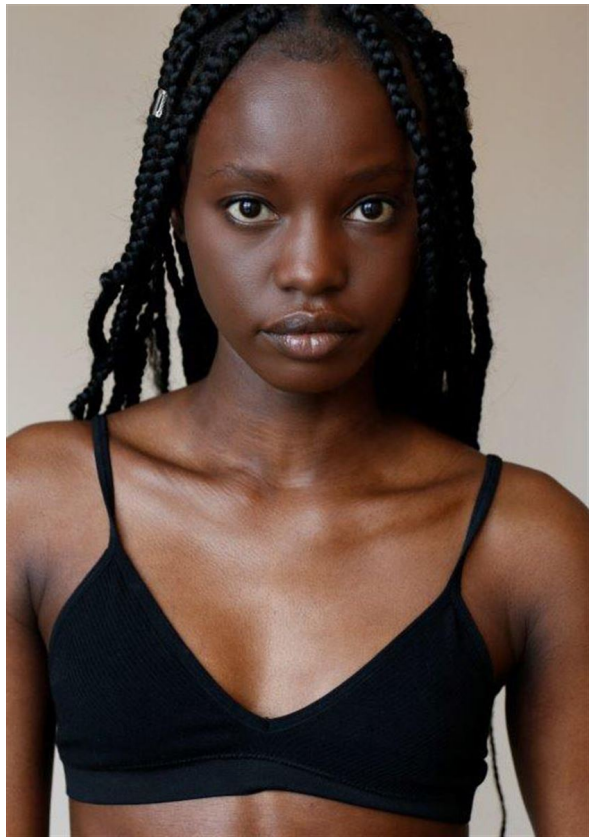

ACHAN

GRÖSSE **177** OBERWEITE **78**  
TAILLE **58** HÜFTE **86**  
SCHUHE **39** HAARE **SCHWARZ**  
AUGEN **BRAUN**

**M4**  
MODELS

HEIGHT **5' 9.5"** BUST **30"**  
WAIST **23"** HIPS **34"**  
SHOES **7.5** HAIR **BLACK**  
EYES **BROWN**

Hamburg +49 40 413 236 - 0 Berlin +49 30 616 606 - 6  
[www.m4models.de](http://www.m4models.de)

ACHAN

GRÖSSE **177** OBERWEITE **78**  
TAILLE **58** HÜFTE **86**  
SCHUHE **39** HAARE **SCHWARZ**  
AUGEN **BRAUN**

**M4**  
MODELS

HEIGHT **5' 9.5"** BUST **30"**  
WAIST **23"** HIPS **34"**  
SHOES **7.5** HAIR **BLACK**  
EYES **BROWN**