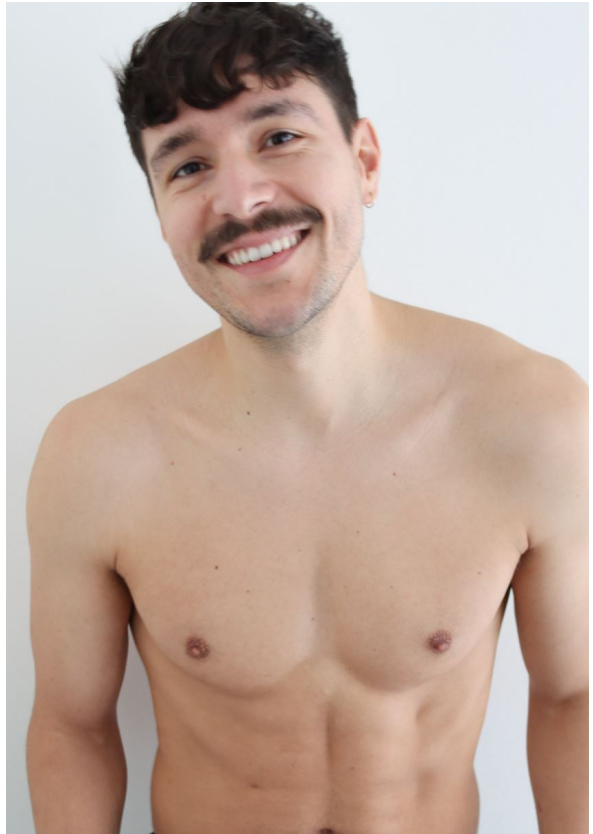

ALEKS

GRÖSSE **187** OBERWEITE **98**
TAILLE **77** HÜFTE **96**
SCHUHE **44** HAARE **BRAUN**
AUGEN **BRAUN**

M4
MODELS

HEIGHT **6' 1.5"** BUST **38"**
WAIST **30"** HIPS **38"**
SHOES **10.5** HAIR **BROWN**
EYES **BROWN**