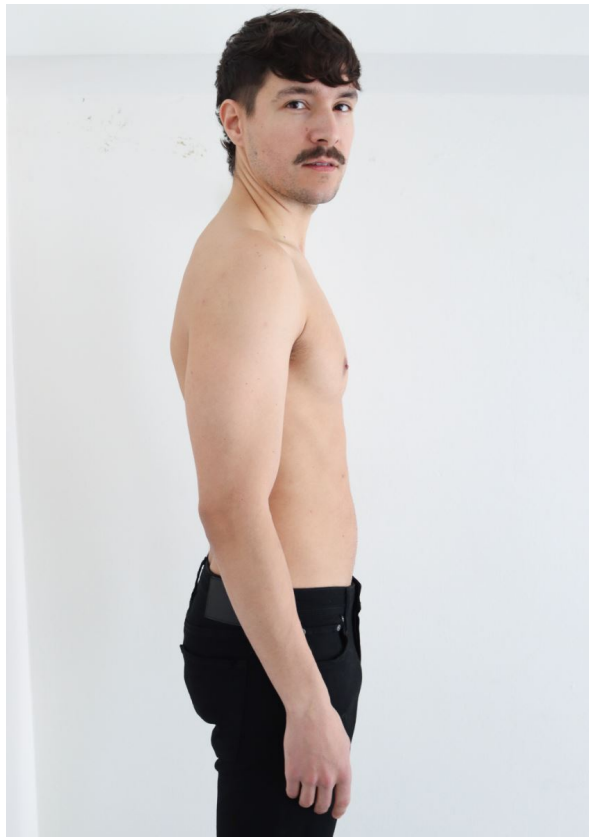

ALEKS

GRÖSSE **187** OBERWEITE **98**  
TAILLE **77** HÜFTE **96**  
SCHUHE **44** HAARE **BRAUN**  
AUGEN **BRAUN**

**M4**  
MODELS

HEIGHT **6' 1.5"** BUST **38"**  
WAIST **30"** HIPS **38"**  
SHOES **10.5** HAIR **BROWN**  
EYES **BROWN**