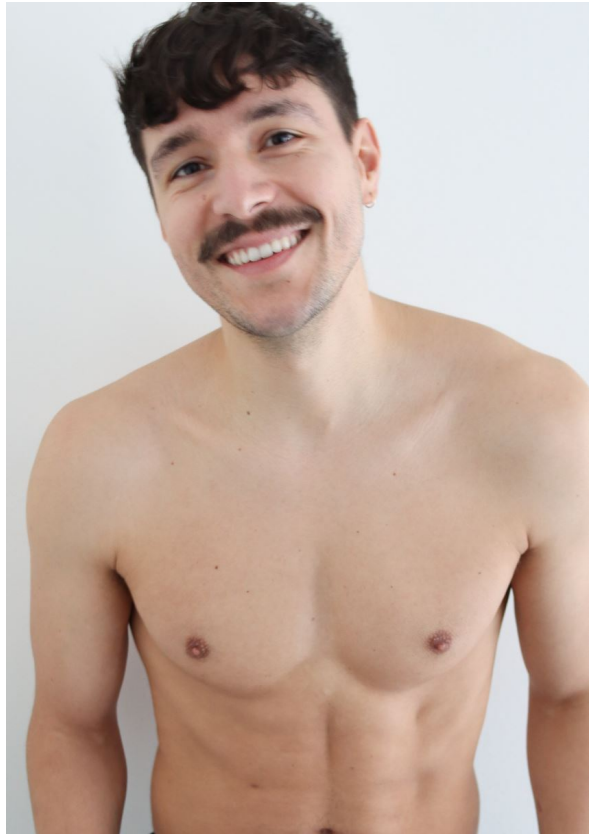

ALEKS

GRÖSSE **187** OBERWEITE **98**  
TAILLE **77** HÜFTE **96**  
SCHUHE **44** HAARE **BRAUN**  
AUGEN **BRAUN**

**M4**  
MODELS

HEIGHT **6' 1.5"** BUST **38"**  
WAIST **30"** HIPS **38"**  
SHOES **10.5** HAIR **BROWN**  
EYES **BROWN**