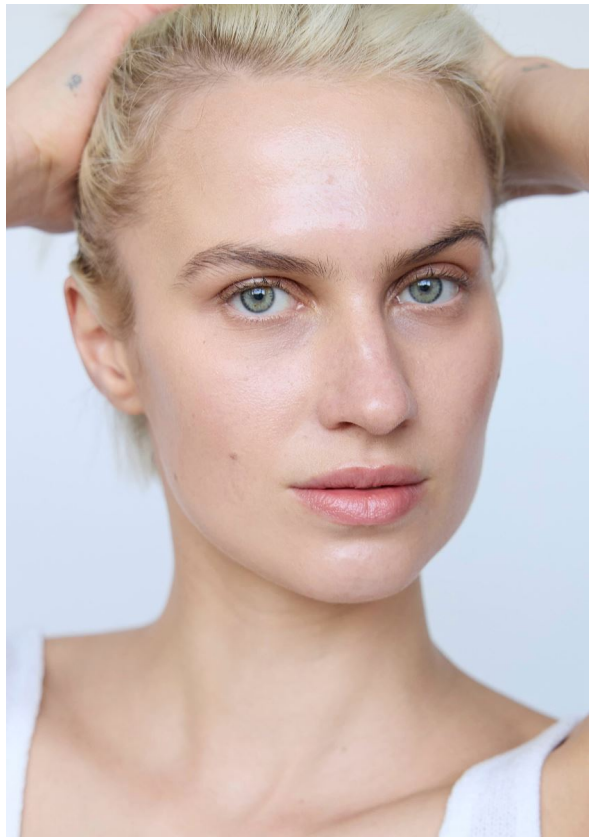

## LAURA LUNDGREEN

GRÖSSE **177** OBERWEITE **80**  
TAILLE **62** HÜFTE **88**  
SCHUHE **40** HAARE **BLOND**  
AUGEN **GRÜN**

**M4**  
MODELS

HEIGHT **5' 9.5"** BUST **31"**  
WAIST **24"** HIPS **35"**  
SHOES **9** HAIR **BLONDE**  
EYES **GREEN**