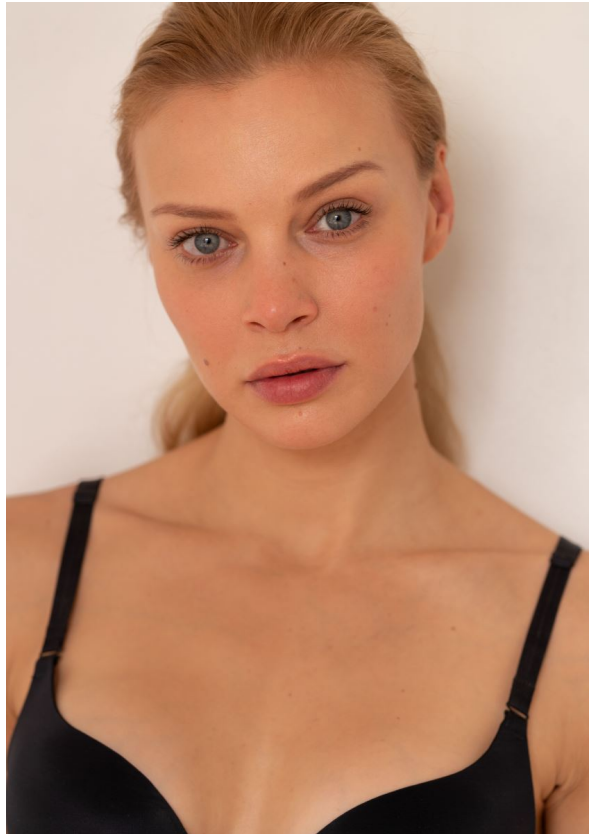

KRISS

GRÖSSE **177** OBERWEITE **87**
TAILLE **61** HÜFTE **90**
SCHUHE **39** HAARE **BLOND**
AUGEN **BLAU**

M4
MODELS

HEIGHT **5' 9.5"** BUST **34"**
WAIST **24"** HIPS **35"**
SHOES **7.5** HAIR **BLONDE**
EYES **BLUE**