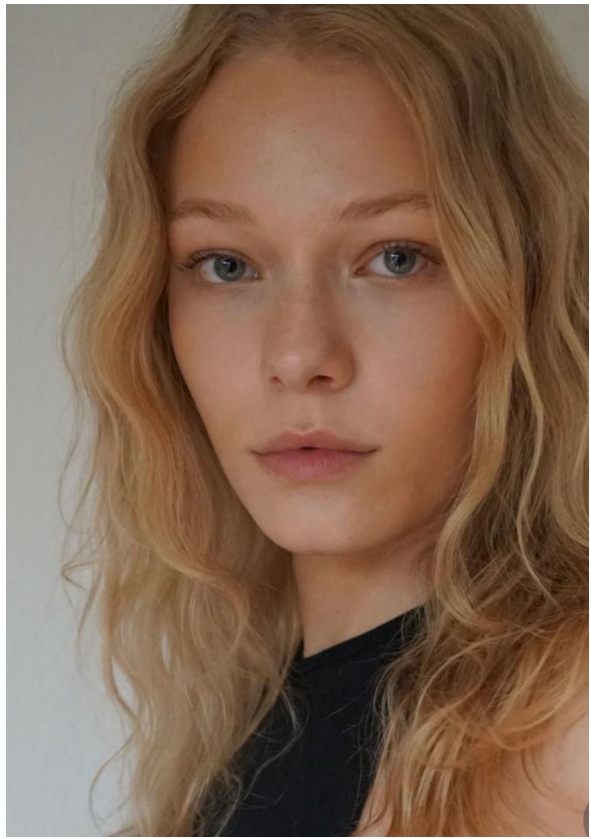

JARA

GRÖSSE **179** OBERWEITE **83**
TAILLE **62** HÜFTE **90**
SCHUHE **40** HAARE **BLOND**
AUGEN **BLAU**

M4
MODELS

HEIGHT **5' 10.5"** BUST **32"**
WAIST **24"** HIPS **35"**
SHOES **8.5** HAIR **BLONDE**
EYES **BLUE**

JARA

GRÖSSE **179** OBERWEITE **83**
TAILLE **62** HÜFTE **90**
SCHUHE **40** HAARE **BLOND**
AUGEN **BLAU**

M
MODELS

HEIGHT **5' 10.5"** BUST **32"**
WAIST **24"** HIPS **35"**
SHOES **8.5** HAIR **BLONDE**
EYES **BLUE**