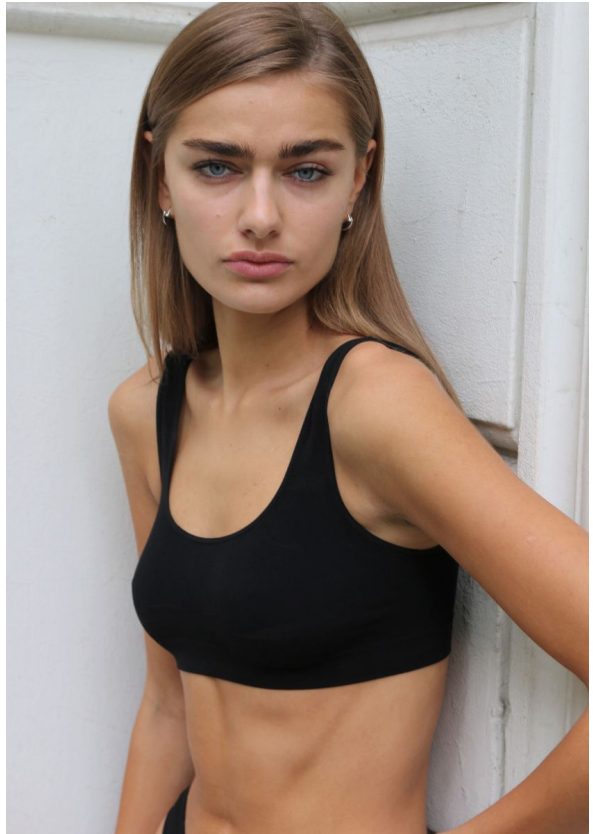

LIZA MARTYN

GRÖSSE **178** OBERWEITE **83**
TAILLE **60** HÜFTE **90**
SCHUHE **41** HAARE **HELLBRAUN**
AUGEN **BLAU**

M4
MODELS

HEIGHT **5' 10"** BUST **32"**
WAIST **23"** HIPS **35"**
SHOES **10** HAIR **LIGHT BROWN**
EYES **BLUE**