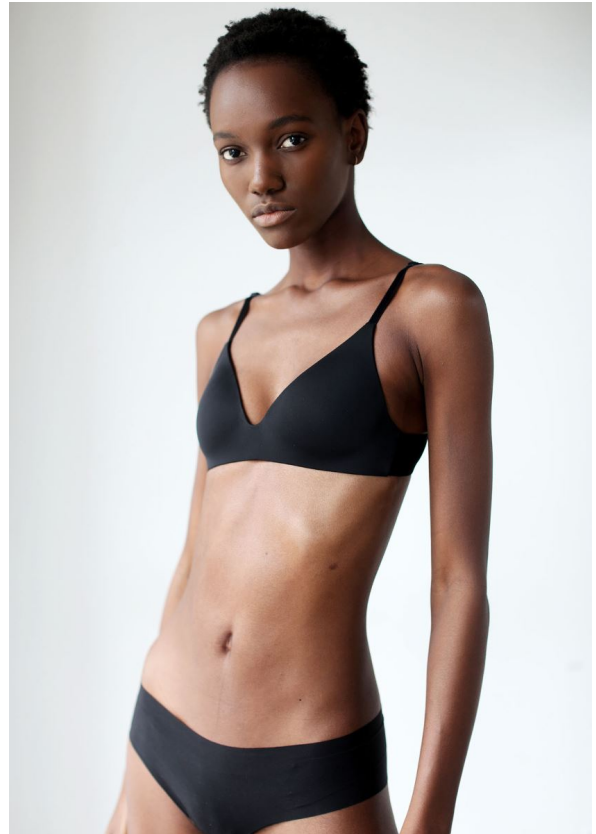

## HERIETH PAUL

GRÖSSE **180** OBERWEITE **80**  
TAILLE **58** HÜFTE **88**  
SCHUHE **39** HAARE **SCHWARZ**  
AUGEN **BRAUN**

**M4**  
MODELS

HEIGHT **5' 11"** BUST **31"**  
WAIST **23"** HIPS **35"**  
SHOES **7.5** HAIR **BLACK**  
EYES **BROWN**