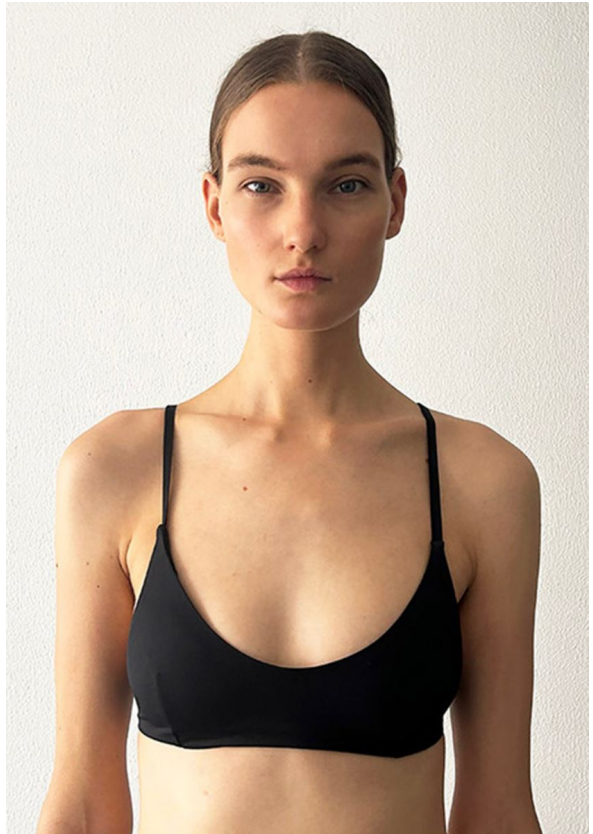

KIRSI

GRÖSSE **182** OBERWEITE **81**  
TAILLE **60** HÜFTE **93**  
SCHUHE **42** HAARE **BRAUN**  
AUGEN **GRÜN**

**M4**  
MODELS

HEIGHT **5' 11.5"** BUST **32"**  
WAIST **23"** HIPS **36"**  
SHOES **10.5** HAIR **BROWN**  
EYES **GREEN**