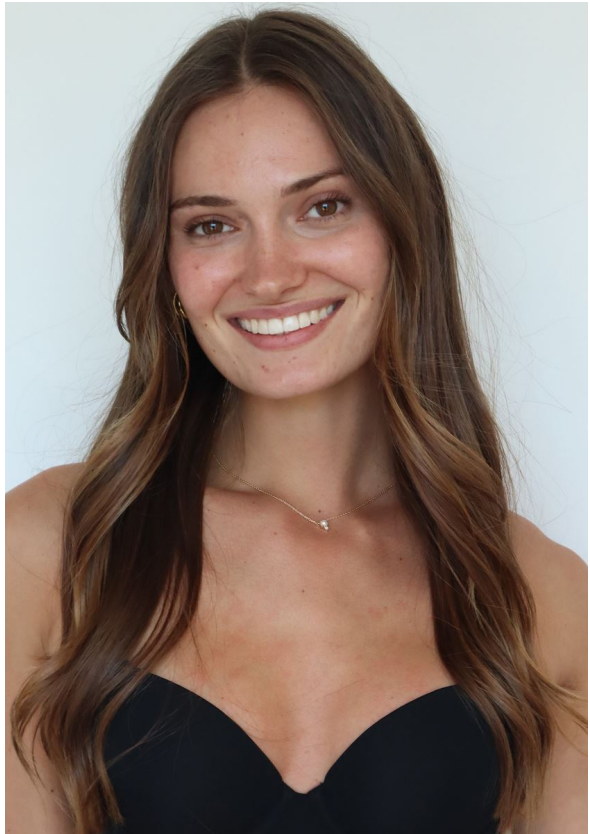

## BIANCA GAVIN

GRÖSSE **176** OBERWEITE **81**  
TAILLE **64** HÜFTE **92**  
SCHUHE **39** HAARE **BRAUN**  
AUGEN **BRAUN**

**M4**  
MODELS

HEIGHT **5' 9"** BUST **32"**  
WAIST **25"** HIPS **36"**  
SHOES **8** HAIR **BROWN**  
EYES **BROWN**