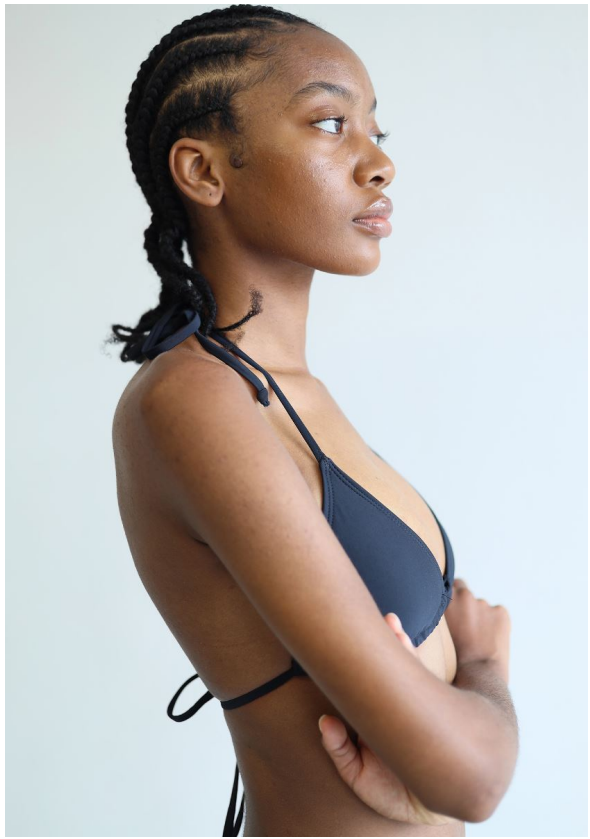

## KETIA KALALA

GRÖSSE **178** OBERWEITE **81**  
TAILLE **64** HÜFTE **88**  
SCHUHE **38** HAARE **SCHWARZ**  
AUGEN **BRAUN**

**M4**  
MODELS

HEIGHT **5' 10"** BUST **32"**  
WAIST **25"** HIPS **35"**  
SHOES **7** HAIR **BLACK**  
EYES **BROWN**