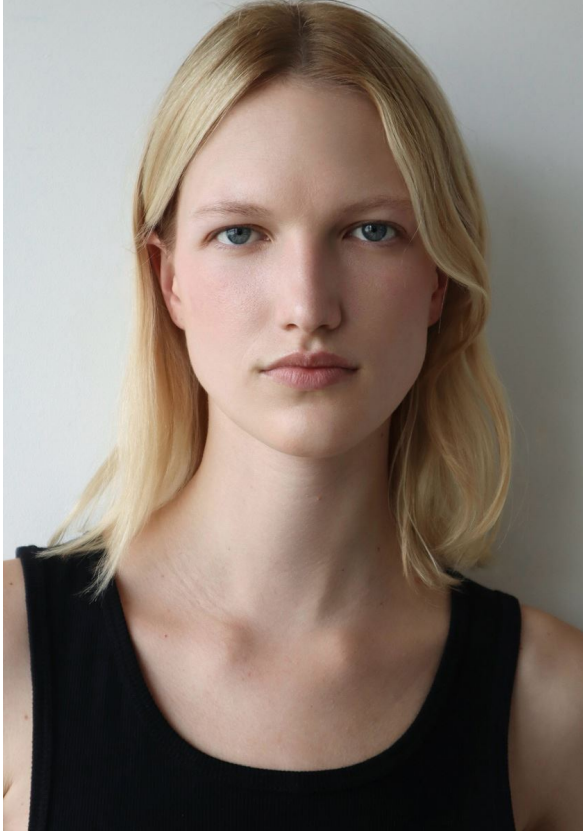

CLAURETTE

GRÖSSE **176** OBERWEITE **78**
TAILLE **65** HÜFTE **89**
SCHUHE **38** HAARE **BLOND**
AUGEN **BLAU**

M4
MODELS

HEIGHT **5' 9"** BUST **30"**
WAIST **25"** HIPS **35"**
SHOES **6.5** HAIR **BLONDE**
EYES **BLUE**