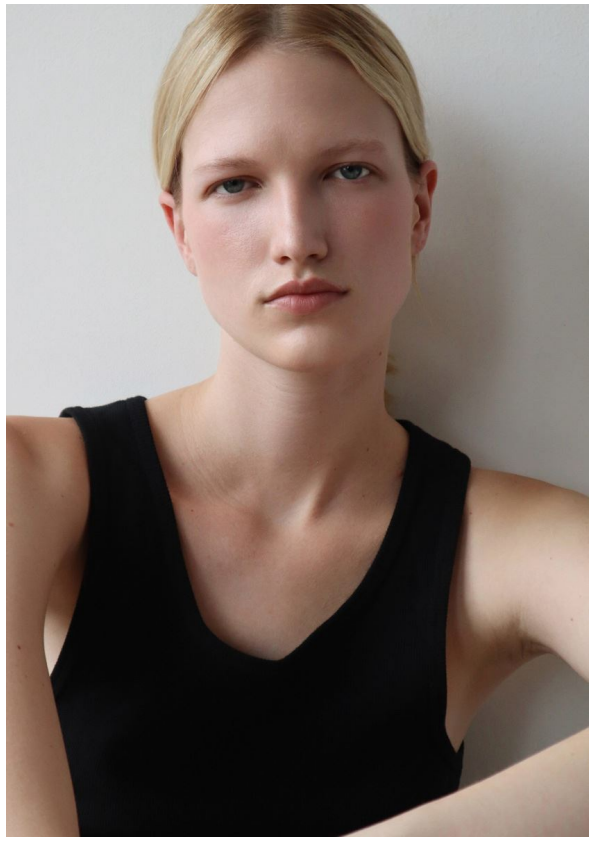

CLAURETTE

GRÖSSE **176** OBERWEITE **78**
TAILLE **65** HÜFTE **89**
SCHUHE **38** HAARE **BLOND**
AUGEN **BLAU**

M4
MODELS

HEIGHT **5' 9"** BUST **30"**
WAIST **25"** HIPS **35"**
SHOES **6.5** HAIR **BLONDE**
EYES **BLUE**