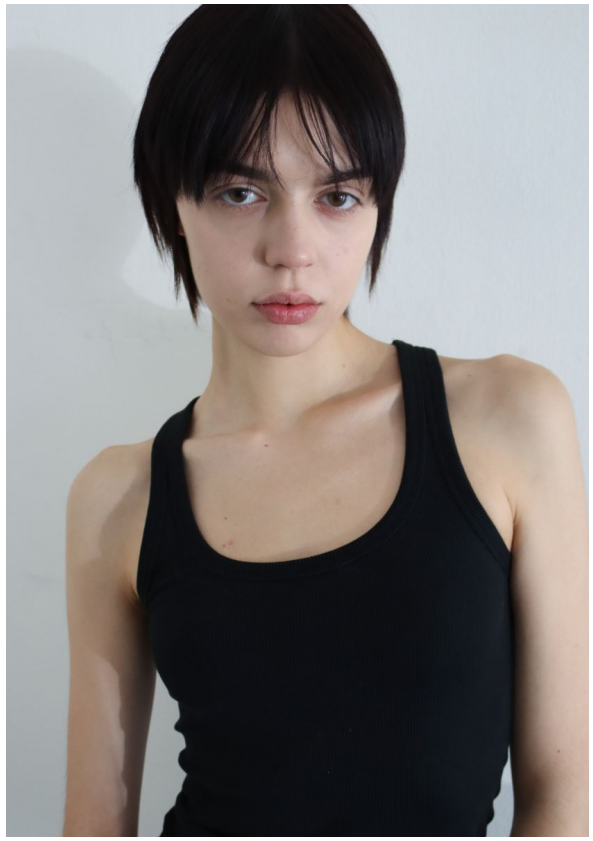

LANA

GRÖSSE **178** OBERWEITE **80**
TAILLE **60** HÜFTE **87**
SCHUHE **39** HAARE **DUNKELBRAUN**
AUGEN **BRAUN-GRÜN**

M4
MODELS

HEIGHT **5' 10"** BUST **31"**
WAIST **23"** HIPS **34"**
SHOES **8** HAIR **DARK BROWN**
EYES **HAZEL**