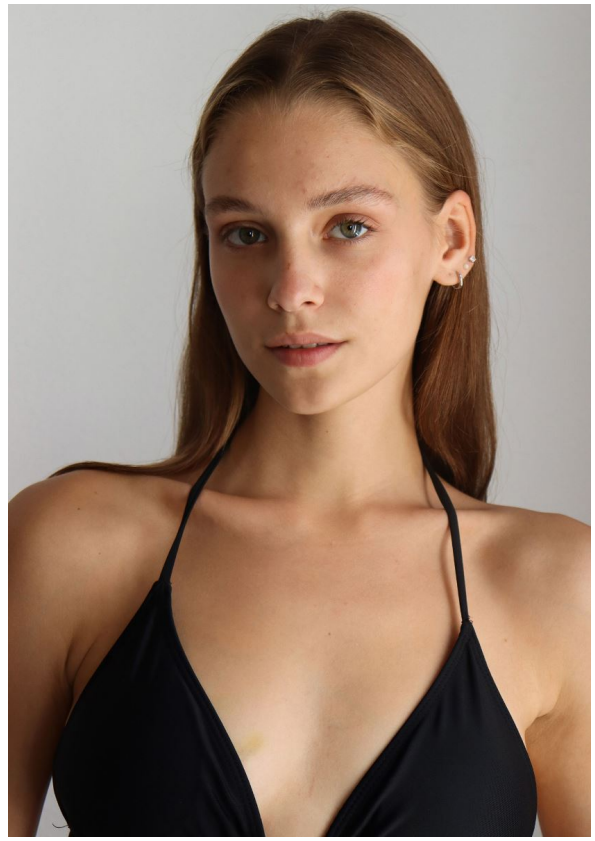

ARINA S.

GRÖSSE **175** OBERWEITE **84**
TAILLE **61** HÜFTE **90**
SCHUHE **40** HAARE **HELLBRAUN**
AUGEN **GRÜN**

M4
MODELS

HEIGHT **5' 9"** BUST **33"**
WAIST **24"** HIPS **35"**
SHOES **8.5** HAIR **LIGHT BROWN**
EYES **GREEN**