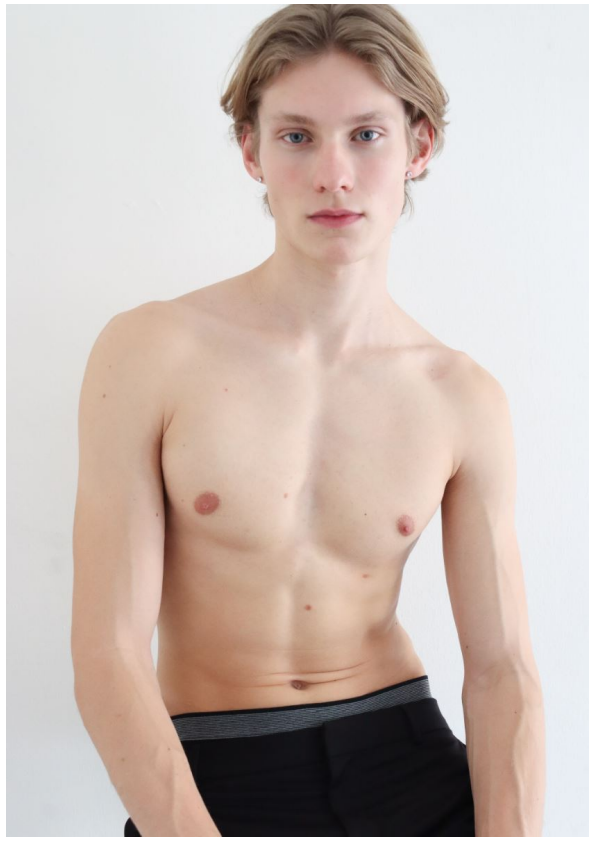

LAURENZ ZIMMERMANN

GRÖSSE **192** OBERWEITE **91**
TAILLE **80** HÜFTE **98**
SCHUHE **46** HAARE **BLOND**
AUGEN **BLAU**

M4
MODELS

HEIGHT **6' 3.5"** BUST **36"**
WAIST **31"** HIPS **38"**
SHOES **12.5** HAIR **BLONDE**
EYES **BLUE**