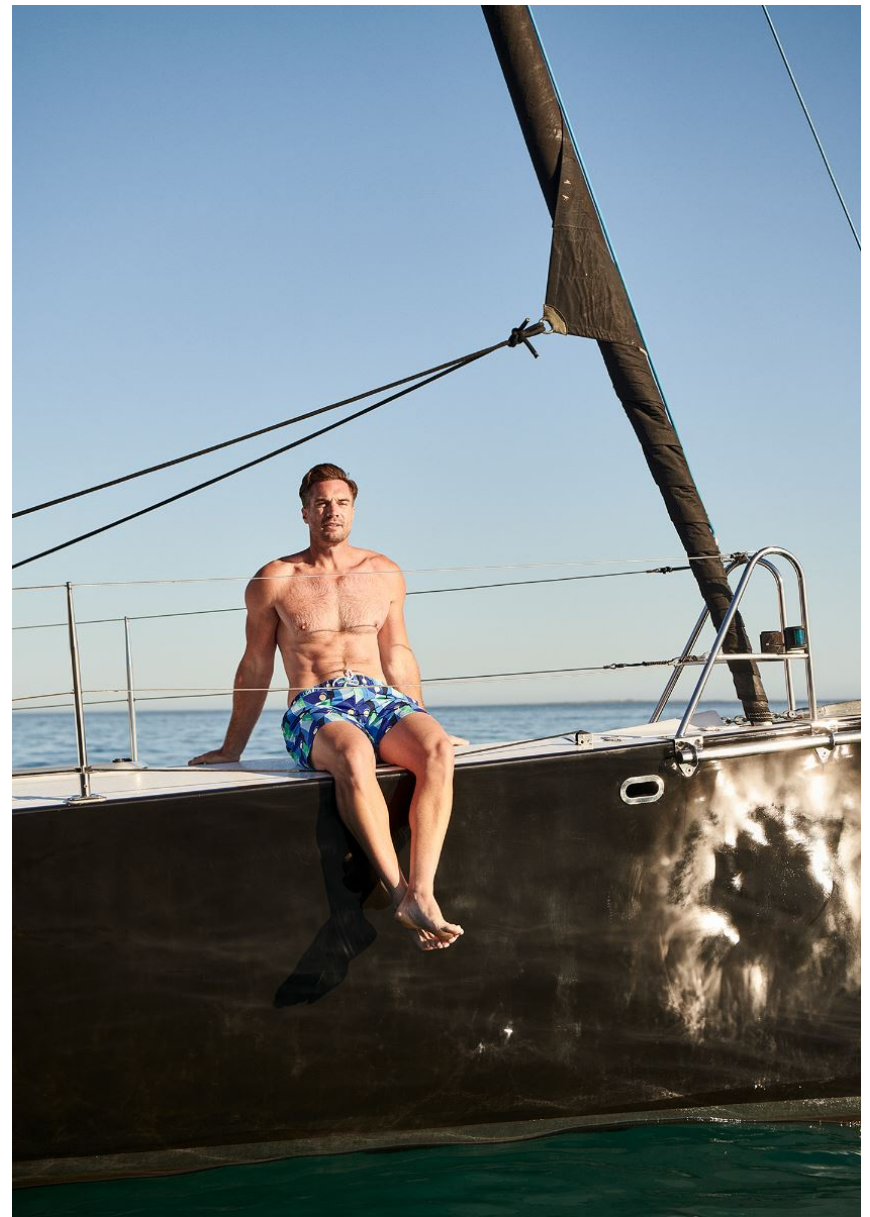

MARC BUCKNER

GRÖSSE **185** OBERWEITE **100**
TAILLE **80** HÜFTE **100**
SCHUHE **44** HAARE **BRAUN**
AUGEN **GRÜN**

Hamburg +49 40 413 236 - 0 Berlin +49 30 616 606 - 6
www.m4models.de

HEIGHT **6' 1"** BUST **39"**
WAIST **31"** HIPS **39"**
SHOES **11** HAIR **BROWN**
EYES **GREEN**