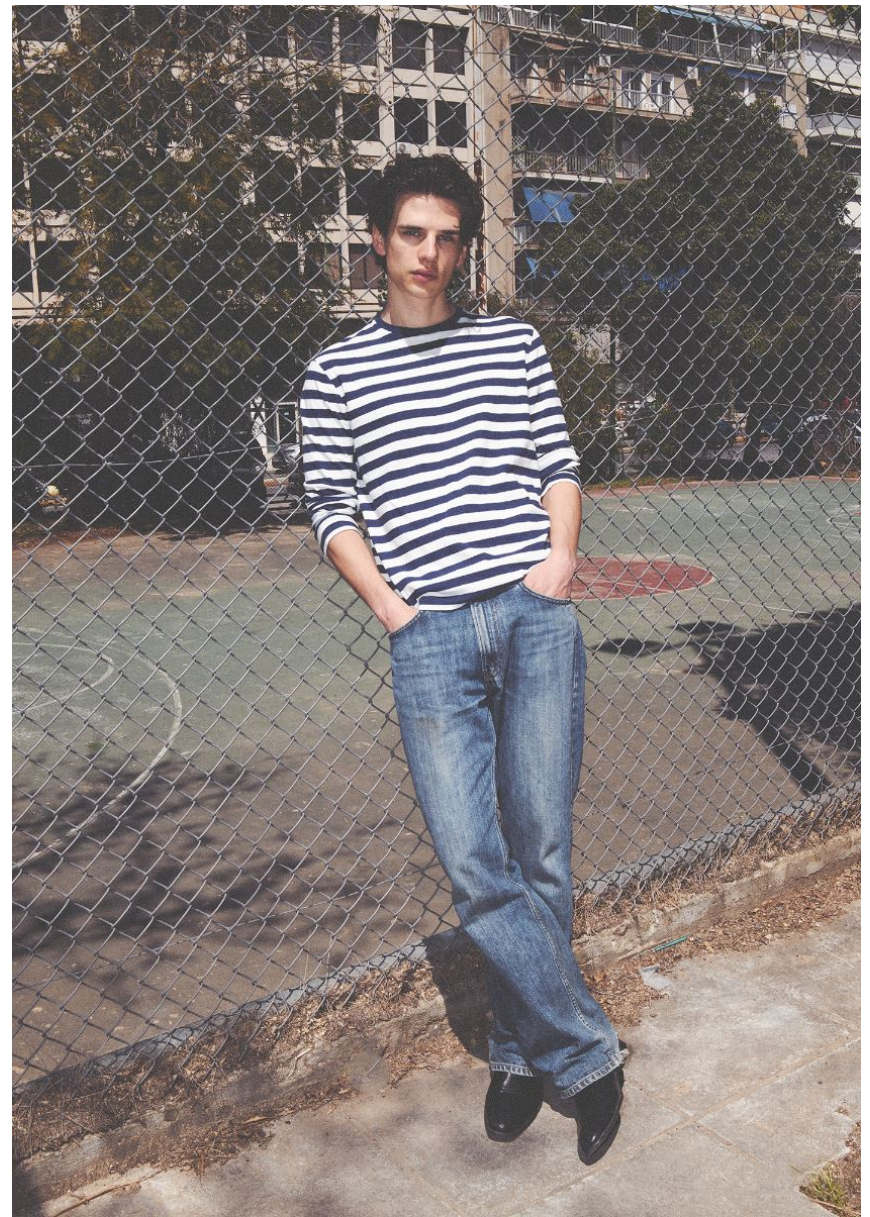

DANIEL SCHAEFER

DANIEL SCHAEFER

GRÖSSE **187** OBERWEITE **94**
TAILLE **74** HÜFTE **93**
SCHUHE **44** HAARE **DUNKELBRAUN**
AUGEN **BLAU**

Hamburg +49 40 413 236 - 0 Berlin +49 30 616 606 - 6
www.m4models.de