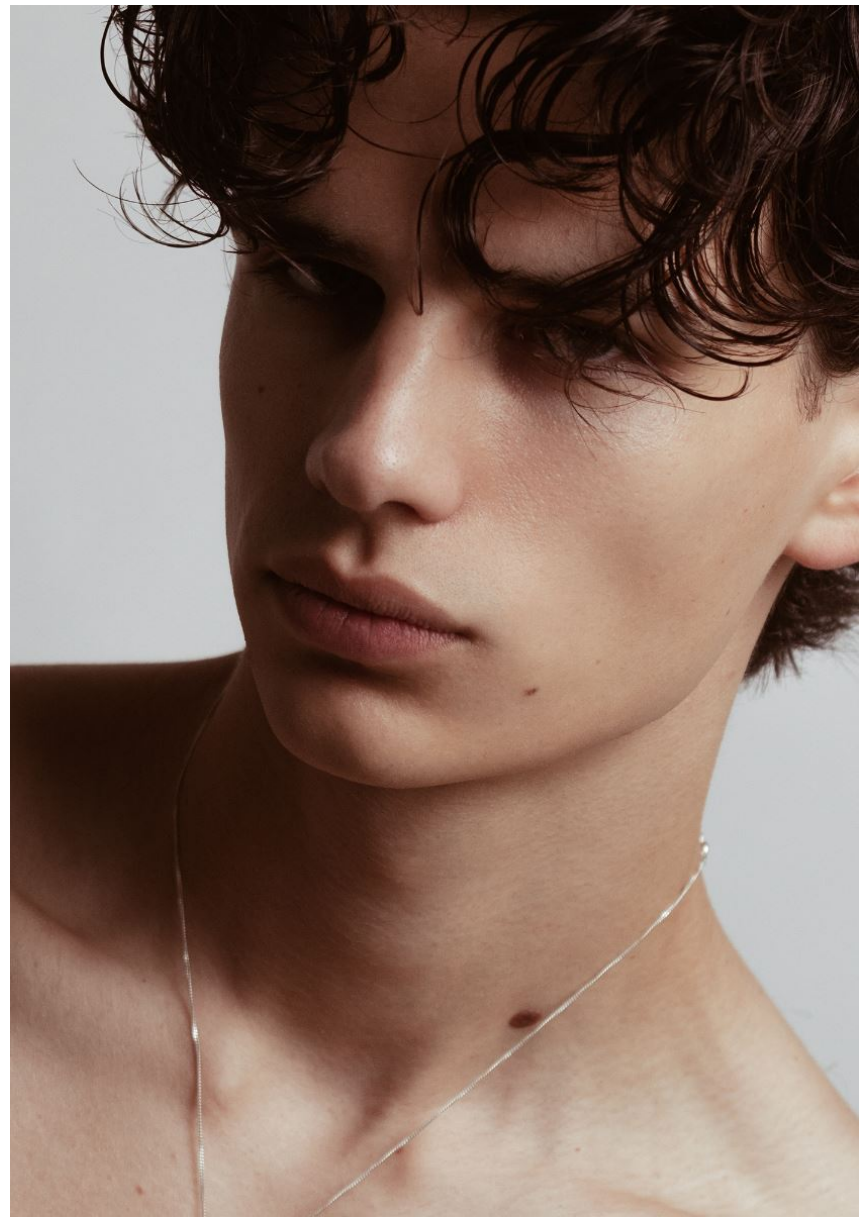

DANIEL SCHAEFER

GRÖSSE **187** OBERWEITE **94**
TAILLE **74** HÜFTE **93**
SCHUHE **44** HAARE **DUNKELBRAUN**
AUGEN **BLAU**

Hamburg +49 40 413 236 - 0 Berlin +49 30 616 606 - 6
www.m4models.de

HEIGHT **6' 1.5"** BUST **37"**
WAIST **29"** HIPS **36"**
SHOES **11** HAIR **DARK BROWN**
EYES **BLUE**