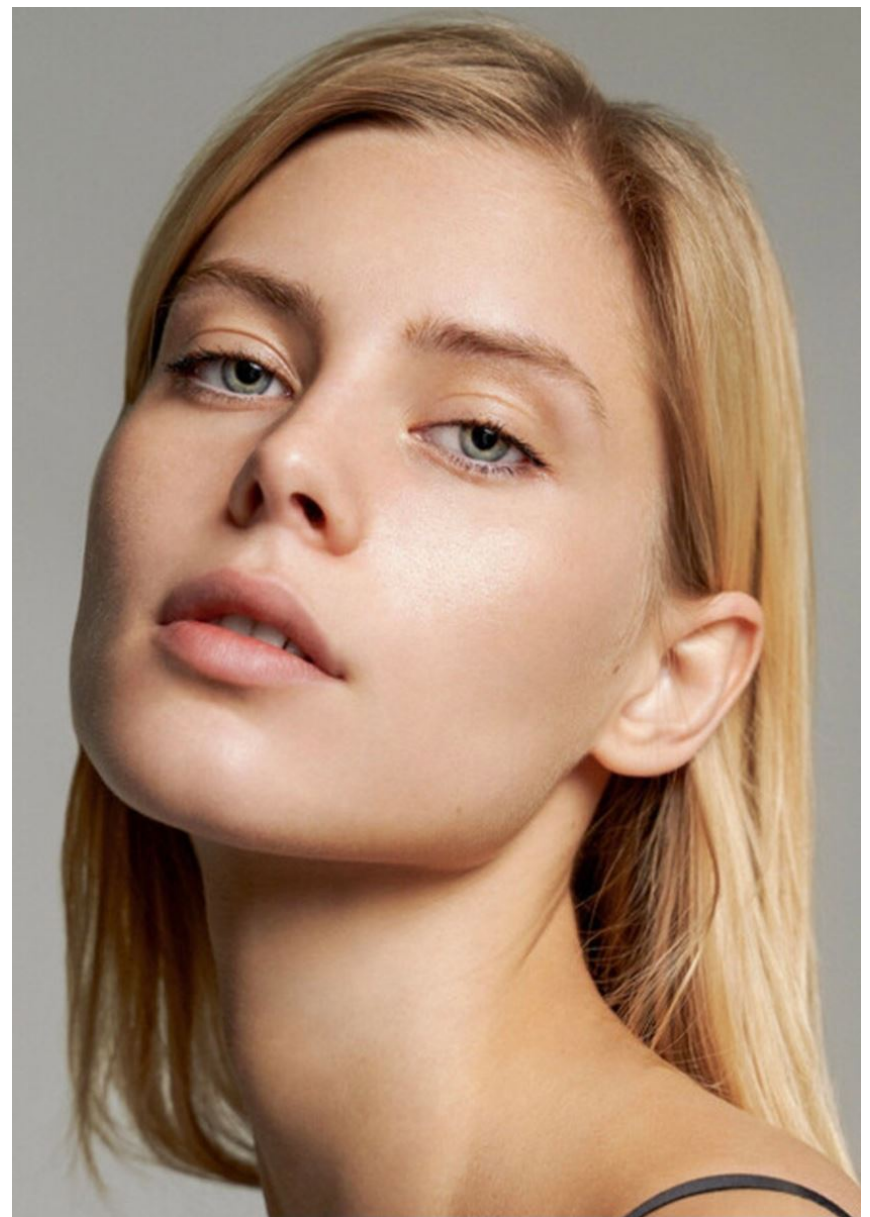

HEIGHT **5' 10.5"** BUST **33"**  
WAIST **24"** HIPS **35"**  
SHOES **9** HAIR **BLONDE**  
EYES **BLUE**