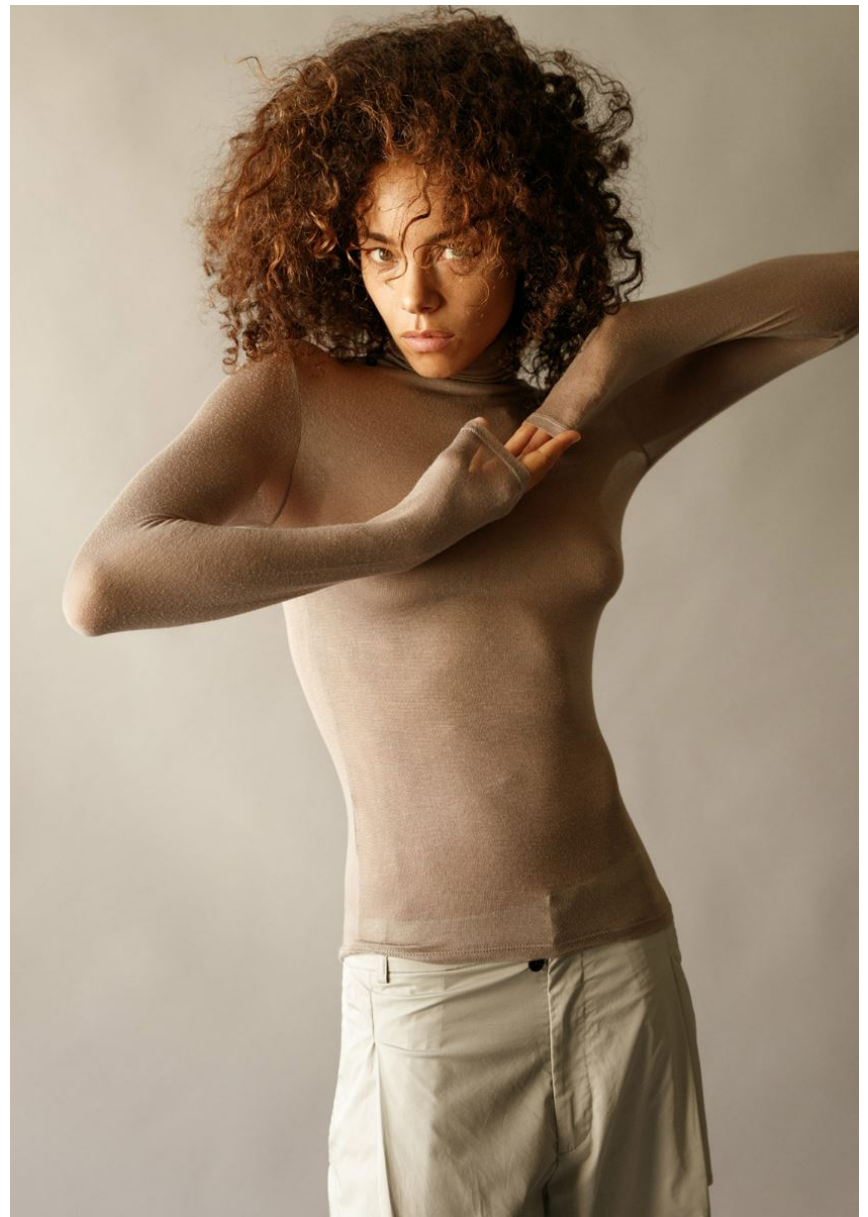

MARINE S.

GRÖSSE **176** OBERWEITE **82**
TAILLE **64** HÜFTE **90**
SCHUHE **40** HAARE **BRAUN**
AUGEN **GRÜN**

HEIGHT **5' 9"** BUST **32"**
WAIST **25"** HIPS **35"**
SHOES **8.5** HAIR **BROWN**
EYES **GREEN**

MARINE S.

Hamburg +49 40 413 236 - 0 Berlin +49 30 616 606 - 6
www.m4models.de

MARINE S.

GRÖSSE **176** OBERWEITE **82**
TAILLE **64** HÜFTE **90**
SCHUHE **40** HAARE **BRAUN**
AUGEN **GRÜN**

Hamburg +49 40 413 236 - 0 Berlin +49 30 616 606 - 6
www.m4models.de

HEIGHT **5' 9"** BUST **32"**
WAIST **25"** HIPS **35"**
SHOES **8.5** HAIR **BROWN**
EYES **GREEN**

MARINE S.

GRÖSSE **176** OBERWEITE **82**
TAILLE **64** HÜFTE **90**
SCHUHE **40** HAARE **BRAUN**
AUGEN **GRÜN**