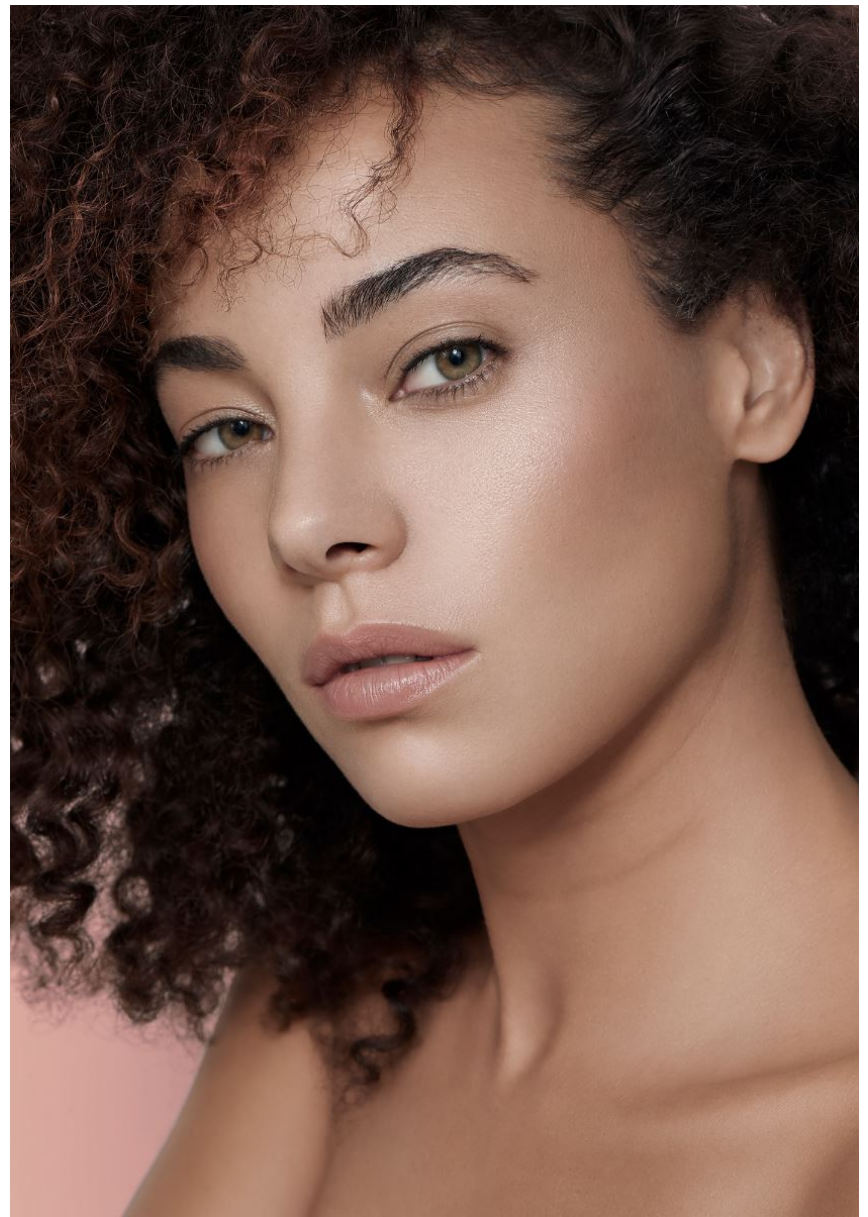

MARINE S.

GRÖSSE **176** OBERWEITE **82**
TAILLE **64** HÜFTE **90**
SCHUHE **40** HAARE **BRAUN**
AUGEN **GRÜN**

Hamburg +49 40 413 236 - 0 Berlin +49 30 616 606 - 6
www.m4models.de

HEIGHT **5' 9"** BUST **32"**
WAIST **25"** HIPS **35"**
SHOES **8.5** HAIR **BROWN**
EYES **GREEN**