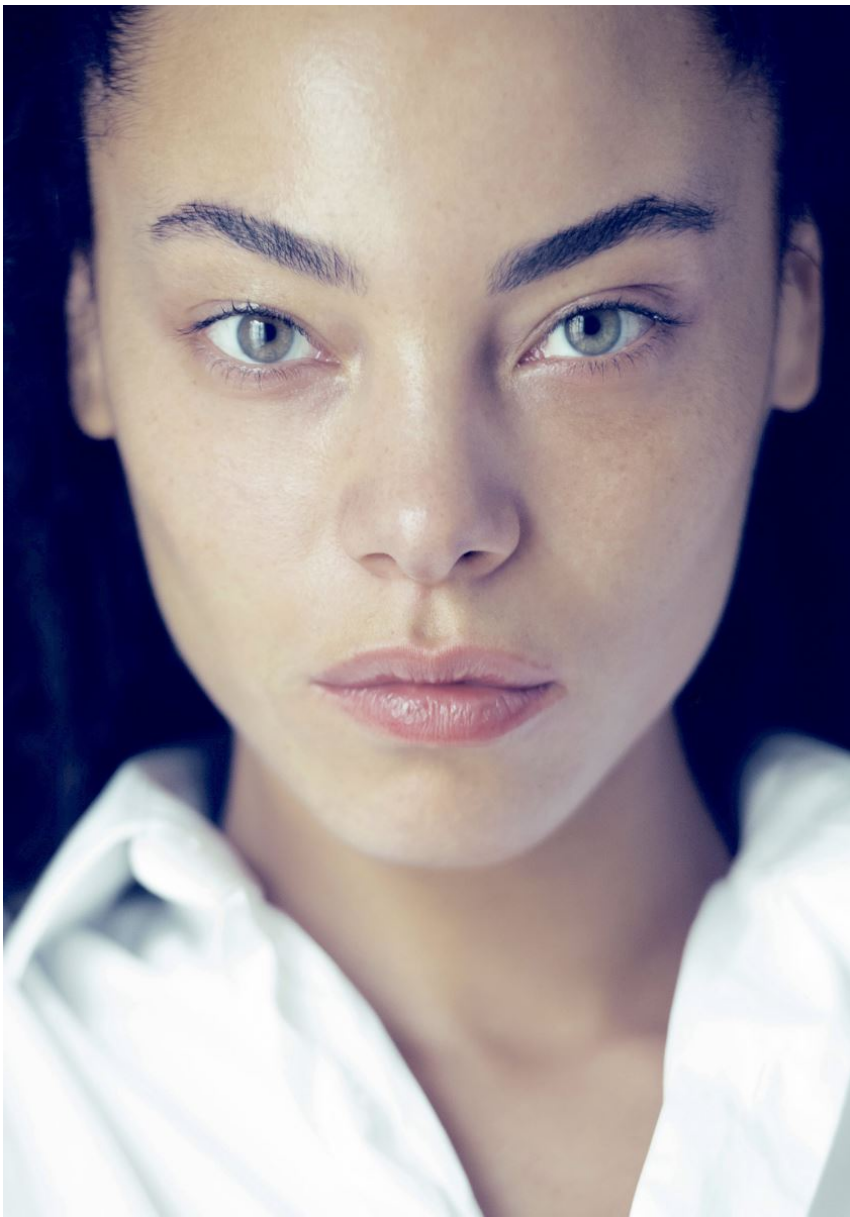

MARINE S.

GRÖSSE **176** OBERWEITE **82**
TAILLE **64** HÜFTE **90**
SCHUHE **40** HAARE **BRAUN**
AUGEN **GRÜN**

Hamburg +49 40 413 236 - 0 Berlin +49 30 616 606 - 6
www.m4models.de

HEIGHT **5' 9"** BUST **32"**
WAIST **25"** HIPS **35"**
SHOES **8.5** HAIR **BROWN**
EYES **GREEN**