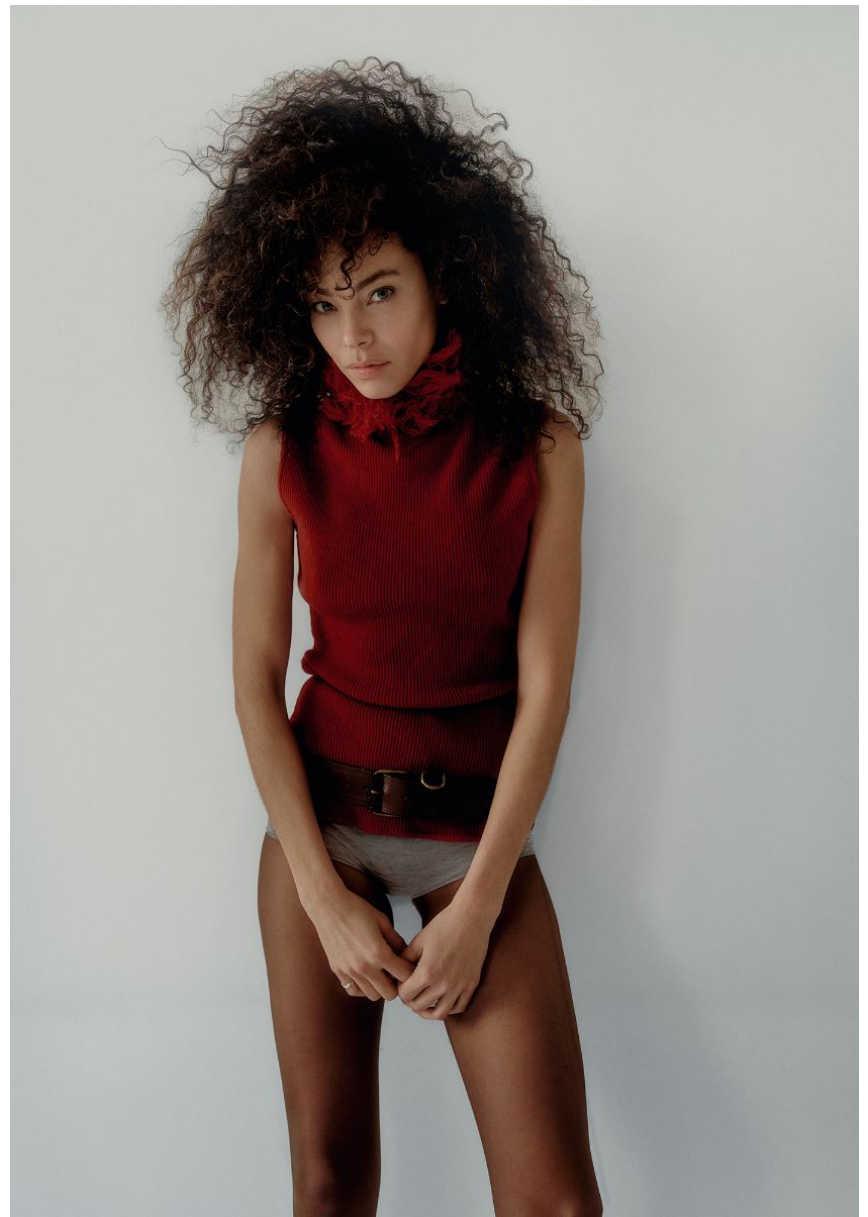

MARINE S.

GRÖSSE **176** OBERWEITE **82**
TAILLE **64** HÜFTE **90**
SCHUHE **40** HAARE **BRAUN**
AUGEN **GRÜN**

Hamburg +49 40 413 236 - 0 Berlin +49 30 616 606 - 6
www.m4models.de

HEIGHT **5' 9"** BUST **32"**
WAIST **25"** HIPS **35"**
SHOES **8.5** HAIR **BROWN**
EYES **GREEN**