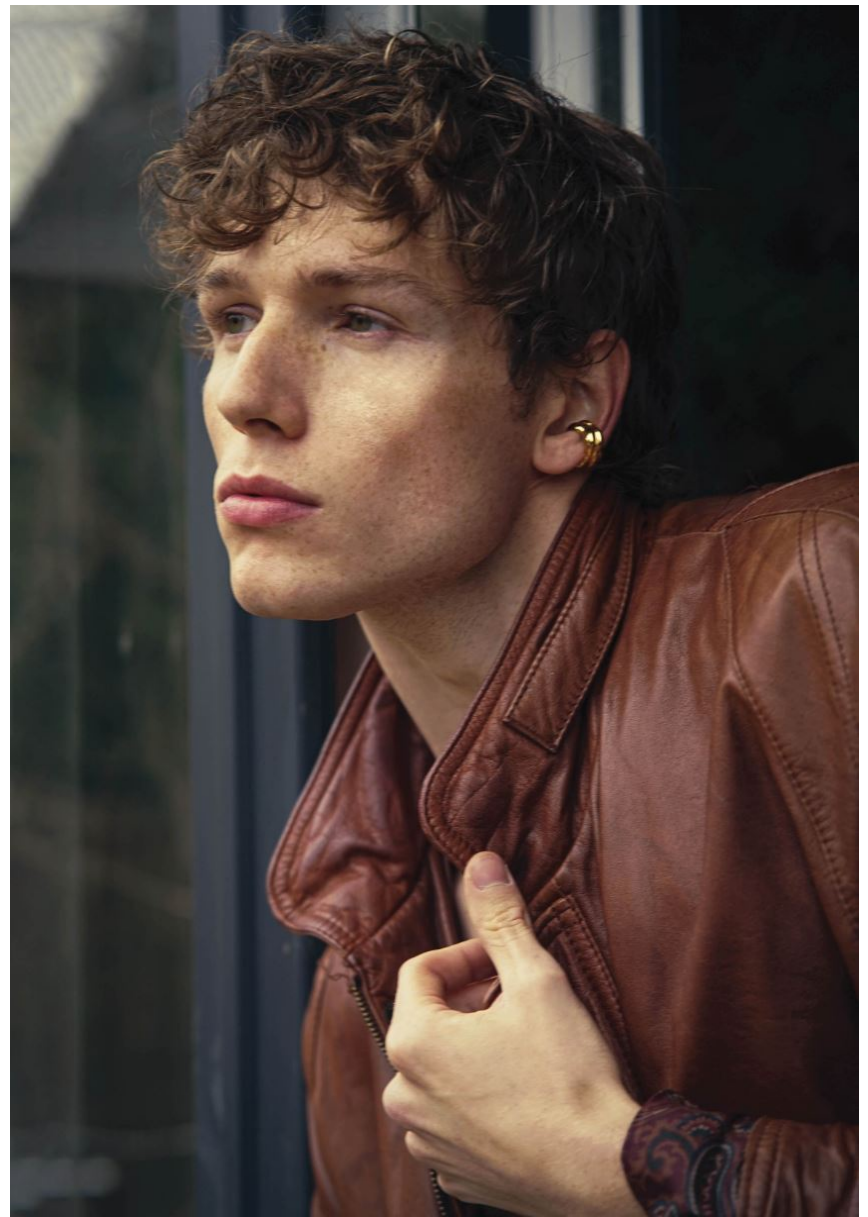

JAKOB HESS

GRÖSSE **188** OBERWEITE **93**
TAILLE **75** HÜFTE **93**
SCHUHE **44** HAARE **DUNKELBRAUN**
AUGEN **GRÜN**

Hamburg +49 40 413 236 - 0 Berlin +49 30 616 606 - 6
www.m4models.de

HEIGHT **6' 2"** BUST **36"**
WAIST **29"** HIPS **36"**
SHOES **11** HAIR **DARK BROWN**
EYES **GREEN**