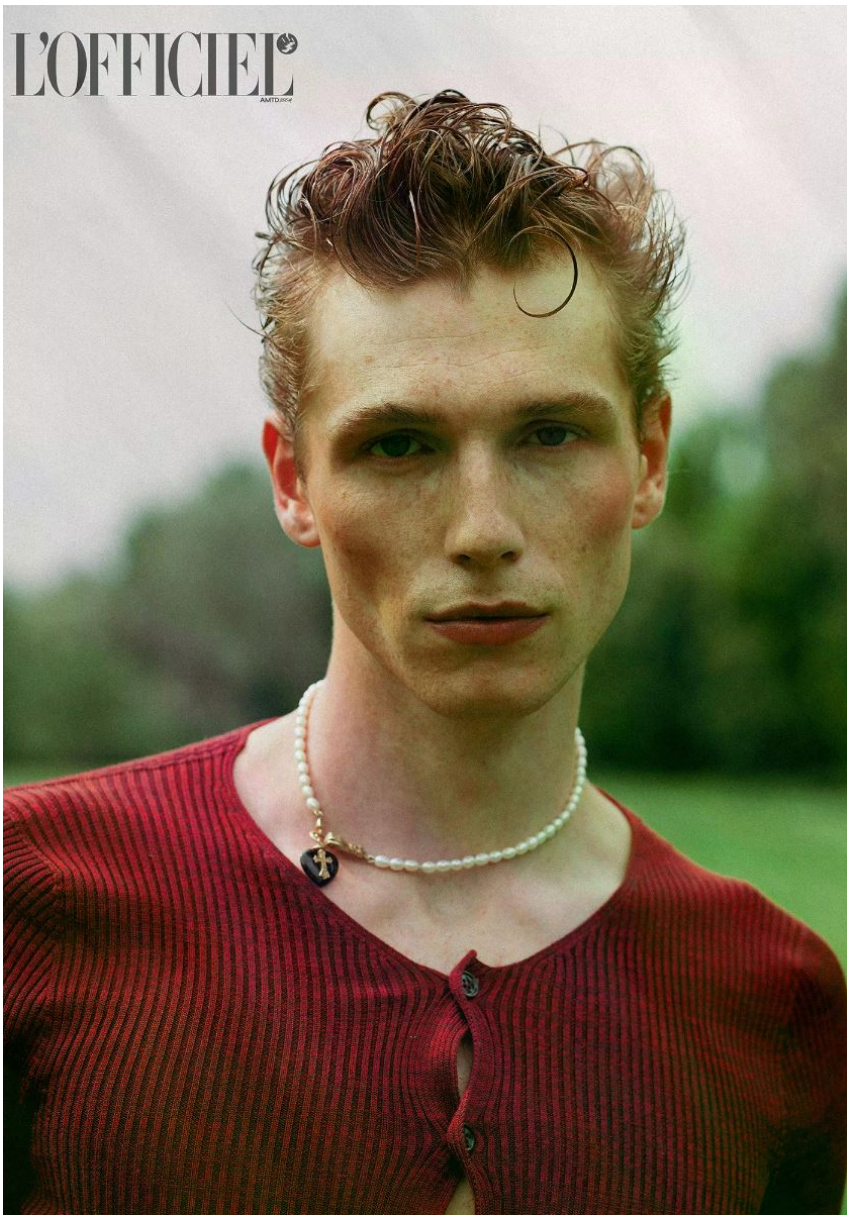

JAKOB HESS

GRÖSSE **188** OBERWEITE **93**
TAILLE **75** HÜFTE **93**
SCHUHE **44** HAARE **DUNKELBRAUN**
AUGEN **GRÜN**

Hamburg +49 40 413 236 - 0 Berlin +49 30 616 606 - 6
www.m4models.de

HEIGHT **6' 2"** BUST **36"**
WAIST **29"** HIPS **36"**
SHOES **11** HAIR **DARK BROWN**
EYES **GREEN**