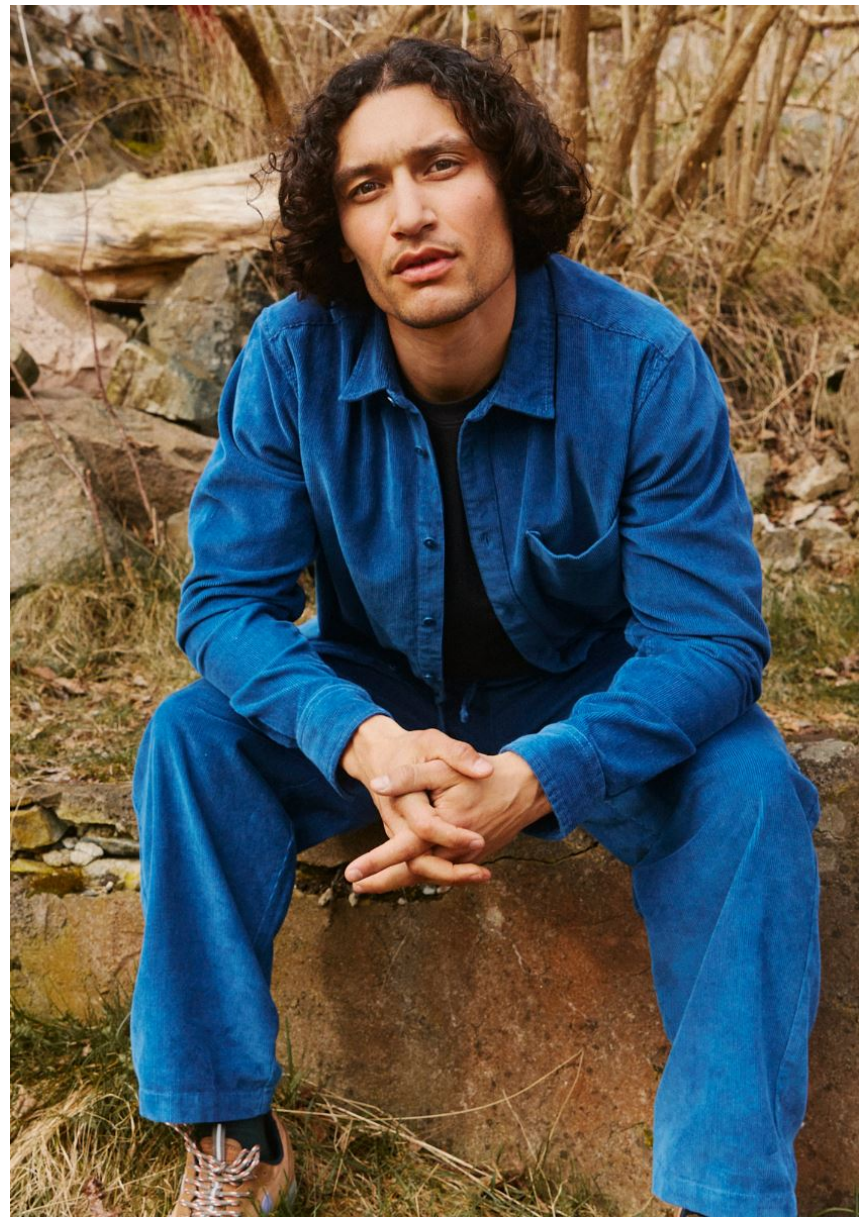

ELIAS HAMANN

GRÖSSE **180** OBERWEITE **100**
TAILLE **74** HÜFTE **94**
SCHUHE **43** HAARE **DUNKELBRAUN**
AUGEN **BRAUN-GRÜN**

HEIGHT **5' 11"** BUST **39"**
WAIST **29"** HIPS **37"**
SHOES **10** HAIR **DARK BROWN**
EYES **HAZEL**

Hamburg +49 40 413 236 - 0 Berlin +49 30 616 606 - 6
www.m4models.de