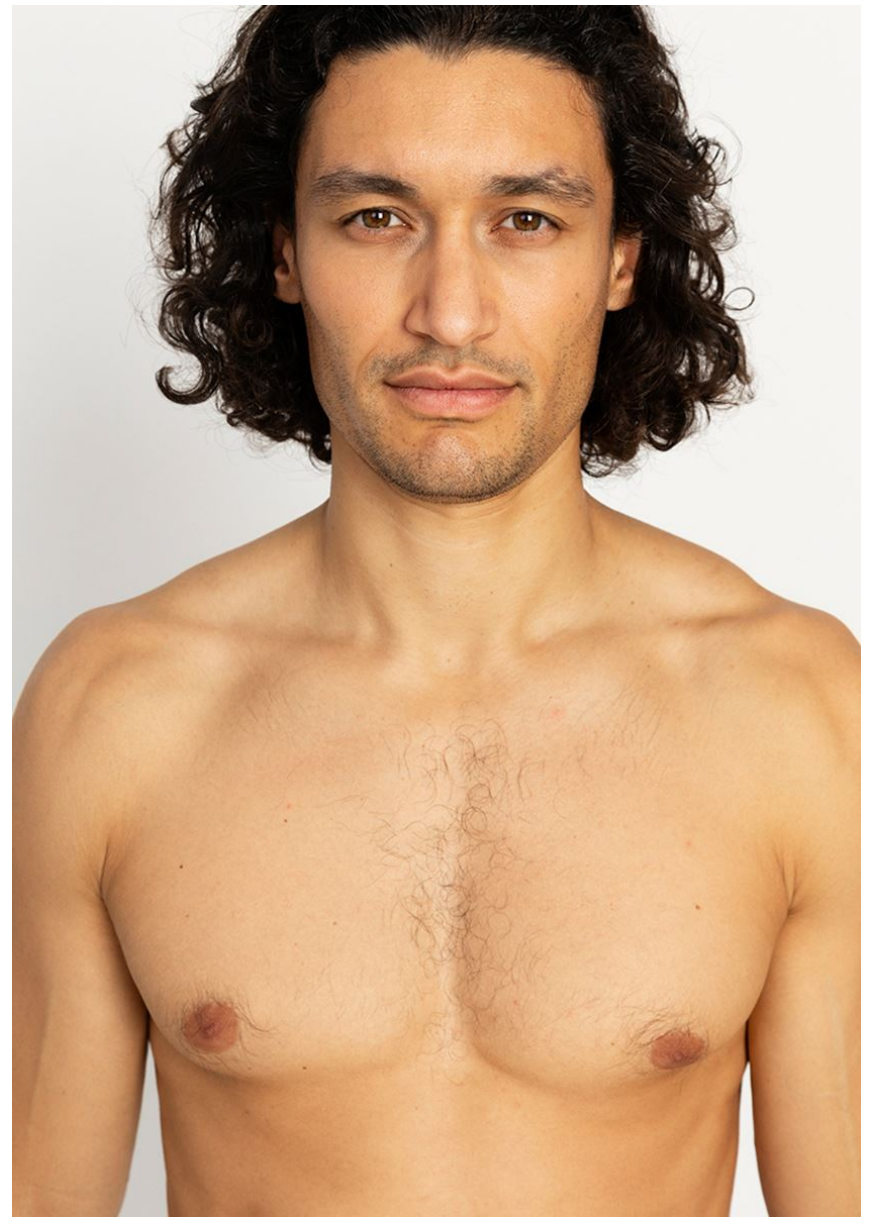

HEIGHT **5' 11"** BUST **39"**
WAIST **29"** HIPS **37"**
SHOES **10** HAIR **DARK BROWN**
EYES **HAZEL**

ELIAS HAMANN

GRÖSSE **180** OBERWEITE **100**
TAILLE **74** HÜFTE **94**
SCHUHE **43** HAARE **DUNKELBRAUN**
AUGEN **BRAUN-GRÜN**

Hamburg +49 40 413 236 - 0 Berlin +49 30 616 606 - 6
www.m4models.de

HEIGHT **5' 11"** BUST **39"**
WAIST **29"** HIPS **37"**
SHOES **10** HAIR **DARK BROWN**
EYES **HAZEL**

ELIAS HAMANN

GRÖSSE **180** OBERWEITE **100**
TAILLE **74** HÜFTE **94**
SCHUHE **43** HAARE **DUNKELBRAUN**
AUGEN **BRAUN-GRÜN**