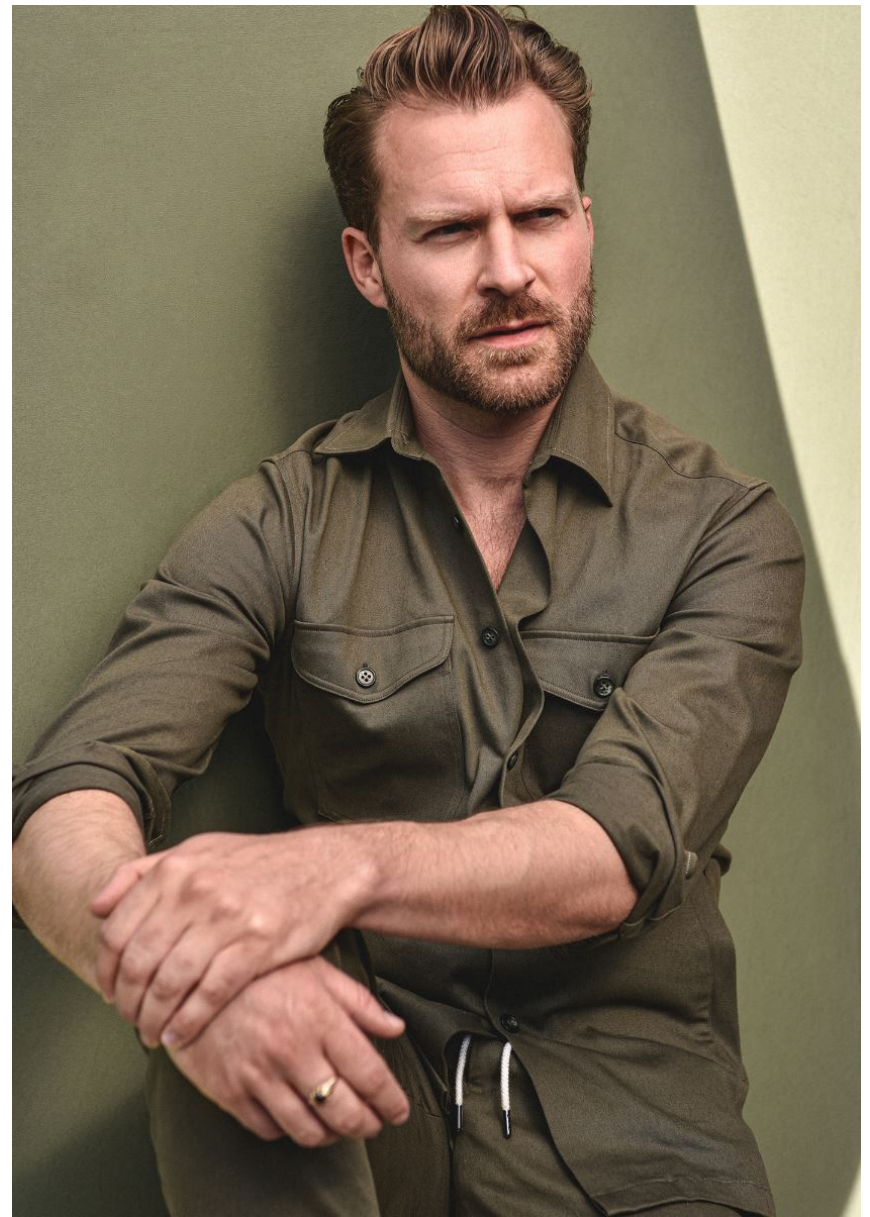

ROB GREEN

ROB GREEN

GRÖSSE **186** OBERWEITE **102**
TAILLE **86** HÜFTE
SCHUHE **44** HAARE **DUNKELBLOND**
AUGEN **BLAU**

Hamburg +49 40 413 236 - 0 Berlin +49 30 616 606 - 6
www.m4models.de

HEIGHT **6' 1"** BUST **40"**
WAIST **34"**
SHOES **11** HAIR **DARK BLONDE**
EYES **BLUE**

ROB GREEN

GRÖSSE **186** OBERWEITE **102**
TAILLE **86** HÜFTE
SCHUHE **44** HAARE **DUNKELBLOND**
AUGEN **BLAU**

Hamburg +49 40 413 236 - 0 Berlin +49 30 616 606 - 6
www.m4models.de

HEIGHT **6' 1"** BUST **40"**
WAIST **34"**
SHOES **11** HAIR **DARK BLONDE**
EYES **BLUE**