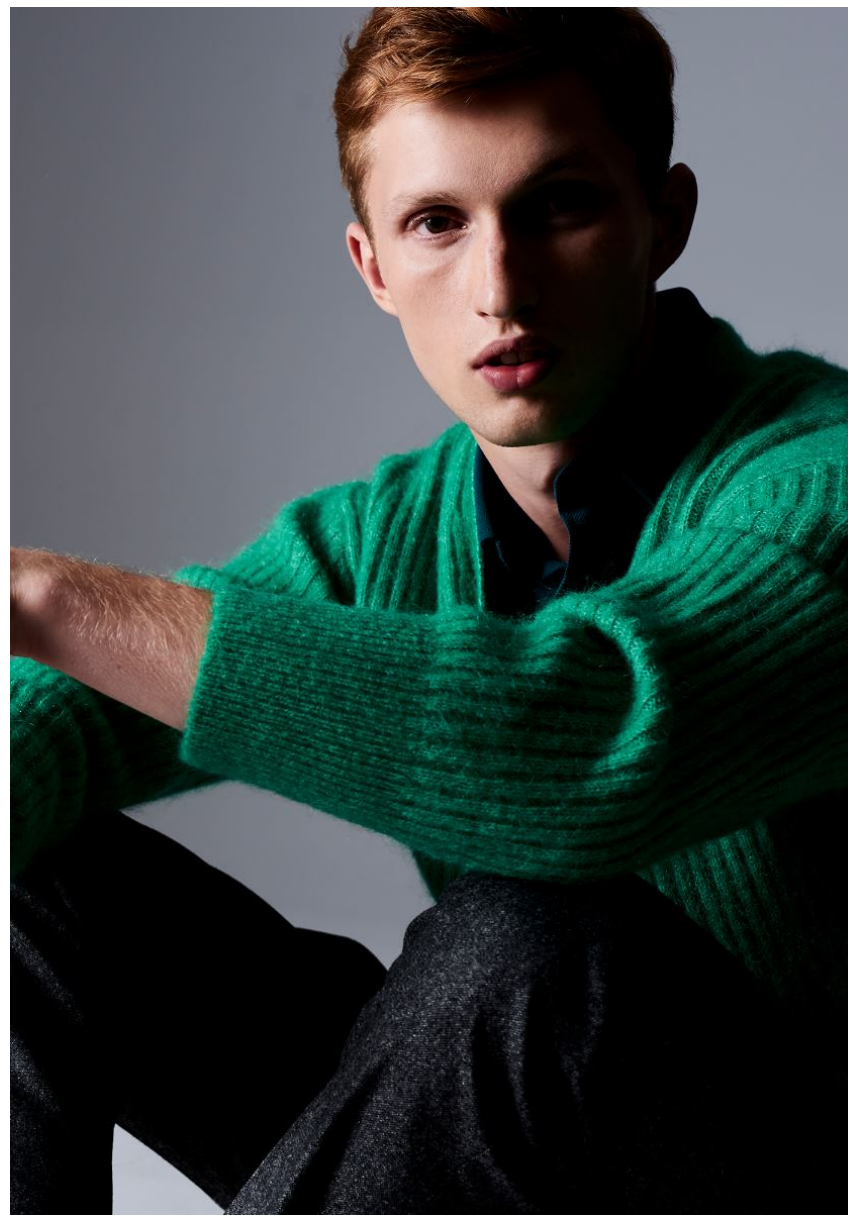

WWW.ELEGANTMAG.COM

MYROSLAV

GRÖSSE **188** OBERWEITE **96**
TAILLE **77** HÜFTE **95**
SCHUHE **43** HAARE **ROT**
AUGEN **BRAUN**

HEIGHT **6' 2"** BUST **38"**
WAIST **30"** HIPS **38"**
SHOES **10** HAIR **RED**
EYES **BROWN**

Hamburg +49 40 413 236 - 0 Berlin +49 30 616 606 - 6
www.m4models.de