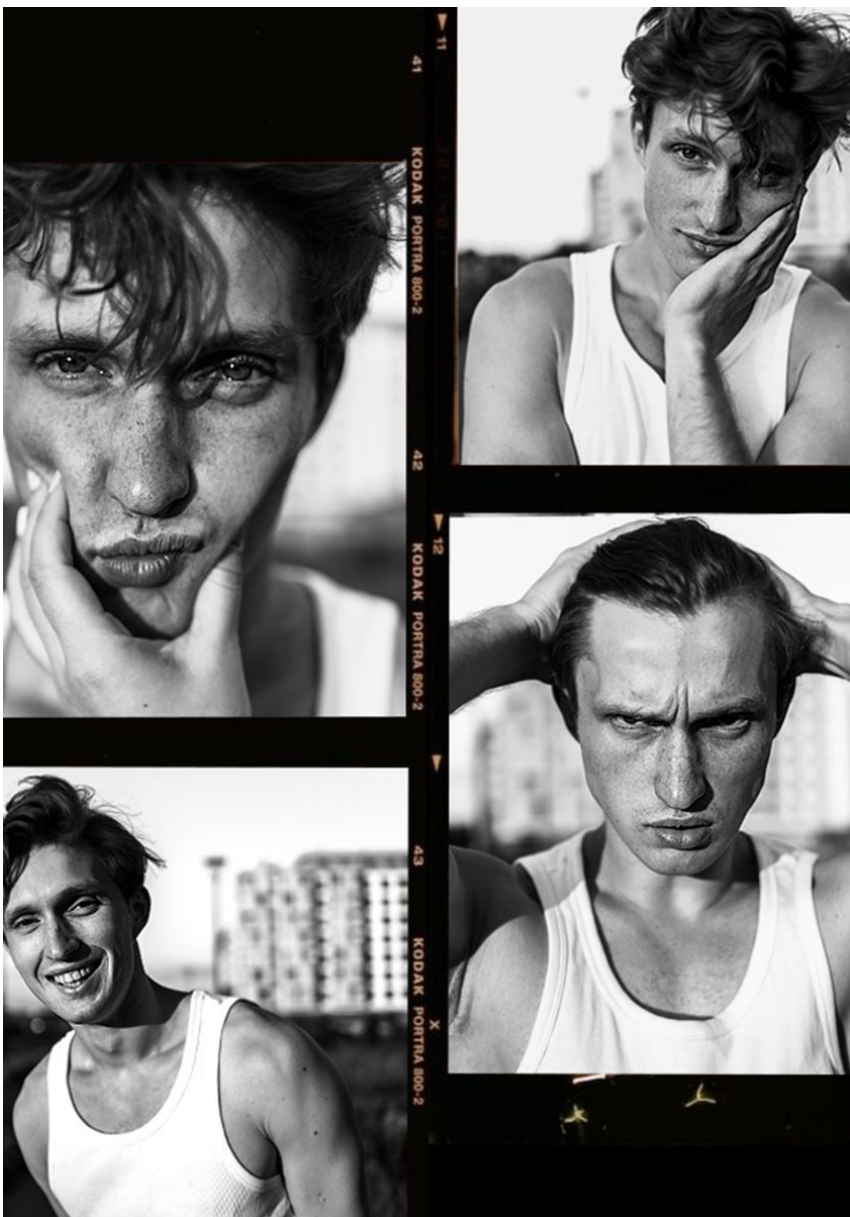

MYROSLAV

GRÖSSE **188** OBERWEITE **96**
TAILLE **77** HÜFTE **95**
SCHUHE **43** HAARE **ROT**
AUGEN **BRAUN**

M
MODELS

Hamburg +49 40 413 236 - 0 Berlin +49 30 616 606 - 6
www.m4models.de

HEIGHT **6' 2"** BUST **38"**
WAIST **30"** HIPS **38"**
SHOES **10** HAIR **RED**
EYES **BROWN**