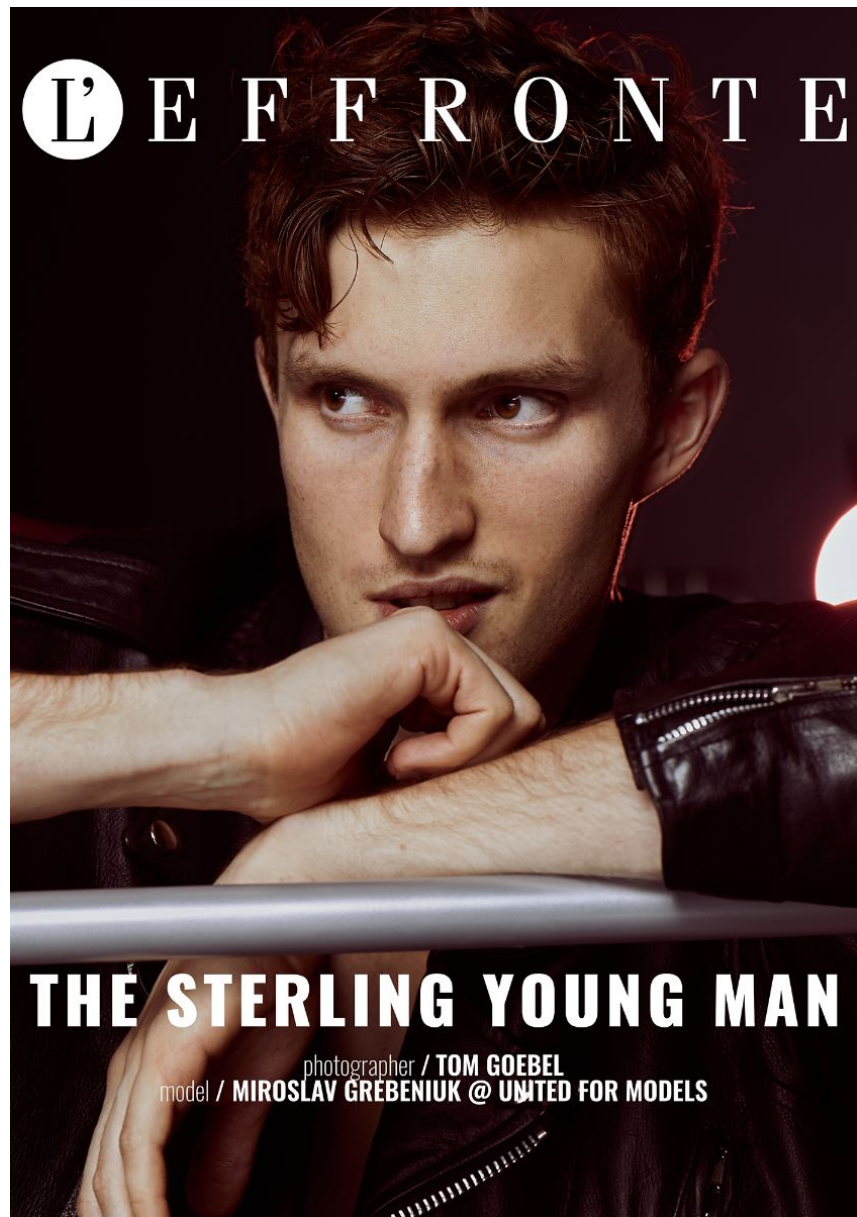

LEFFRONTE

THE STERLING YOUNG MAN

photographer / TOM GOEBEL
model / MIROSLAV GREBENIUK @ UNITED FOR MODELS

MYROSLAV

GRÖSSE **188** OBERWEITE **96**
TAILLE **77** HÜFTE **95**
SCHUHE **43** HAARE **ROT**
AUGEN **BRAUN**

Hamburg +49 40 413 236 - 0 Berlin +49 30 616 606 - 6
www.m4models.de

HEIGHT **6' 2"** BUST **38"**
WAIST **30"** HIPS **38"**
SHOES **10** HAIR **RED**
EYES **BROWN**