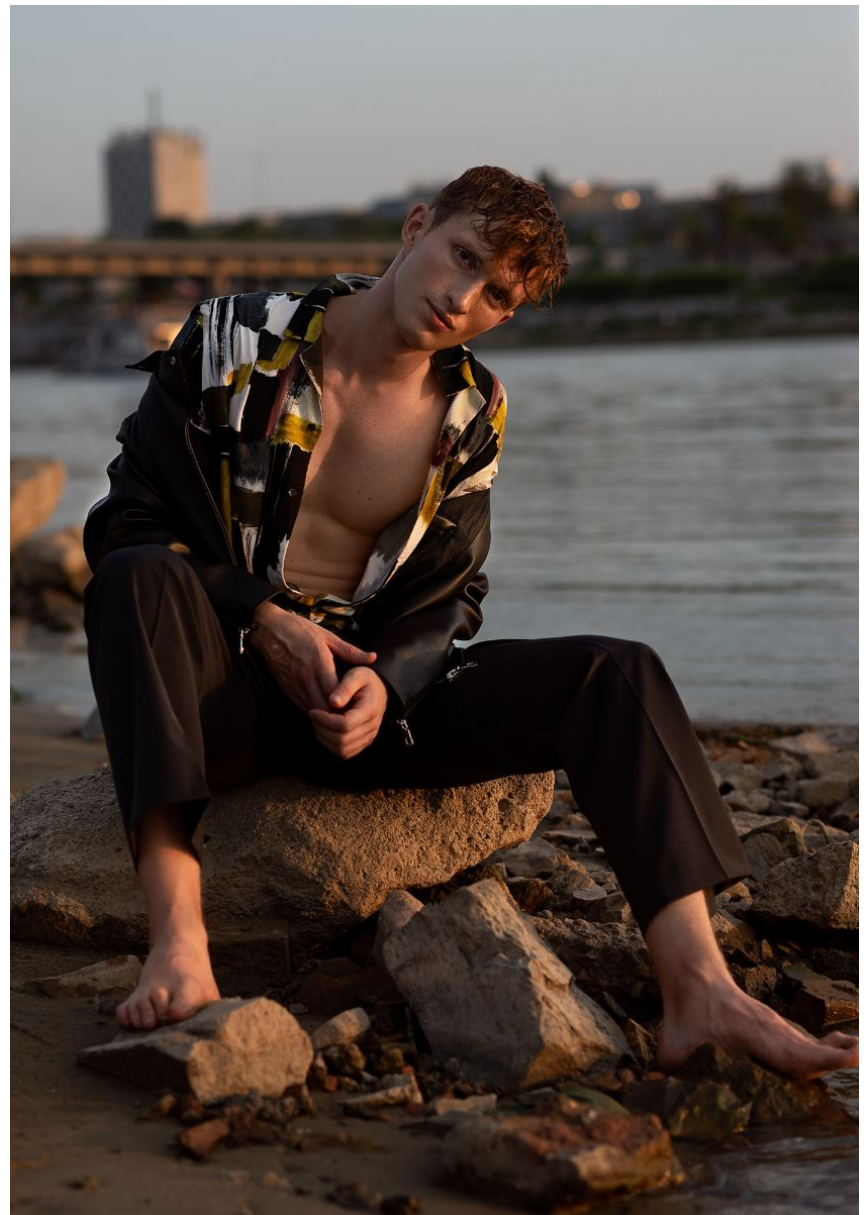

MYROSLAV

GRÖSSE **188** OBERWEITE **96**
TAILLE **77** HÜFTE **95**
SCHUHE **43** HAARE **ROT**
AUGEN **BRAUN**

Hamburg +49 40 413 236 - 0 Berlin +49 30 616 606 - 6
www.m4models.de

HEIGHT **6' 2"** BUST **38"**
WAIST **30"** HIPS **38"**
SHOES **10** HAIR **RED**
EYES **BROWN**