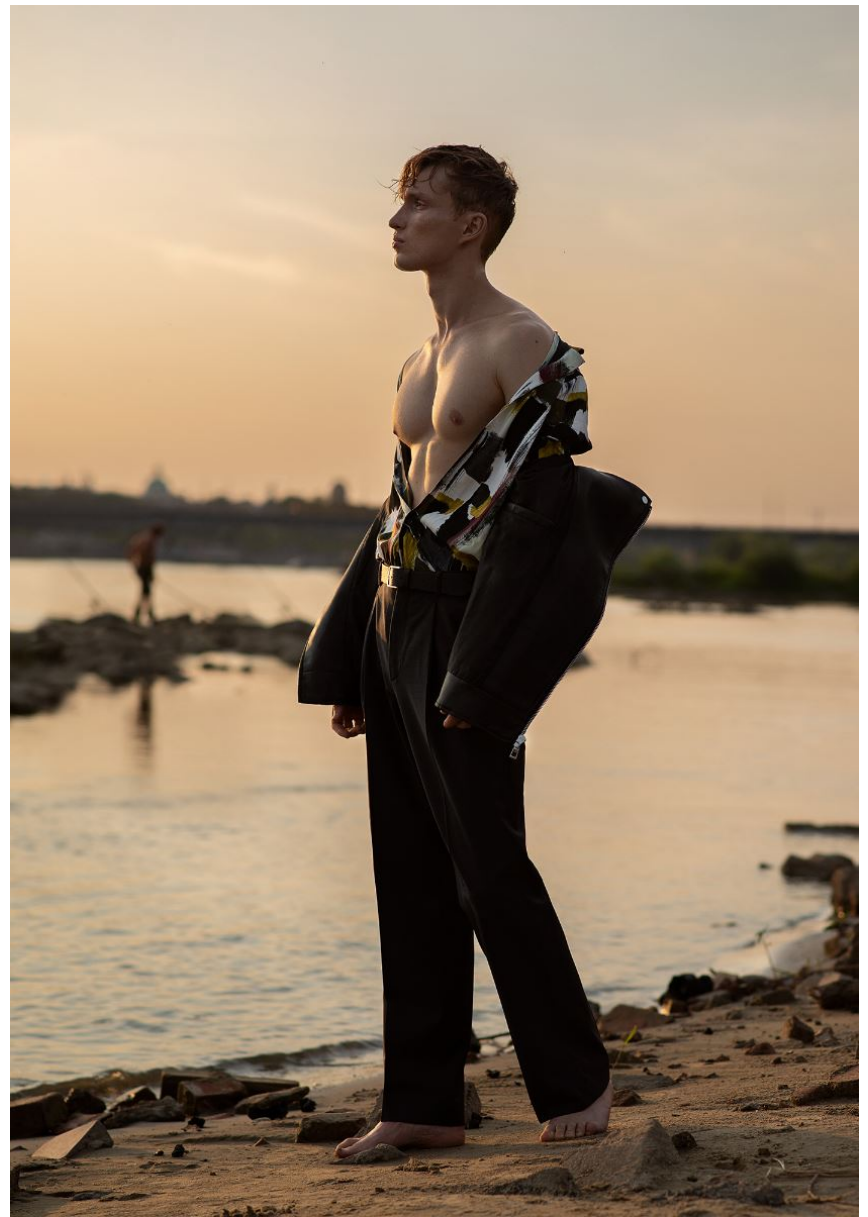

MYROSLAV

GRÖSSE **188** OBERWEITE **96**
TAILLE **77** HÜFTE **95**
SCHUHE **43** HAARE **ROT**
AUGEN **BRAUN**

Hamburg +49 40 413 236 - 0 Berlin +49 30 616 606 - 6
www.m4models.de

HEIGHT **6' 2"** BUST **38"**
WAIST **30"** HIPS **38"**
SHOES **10** HAIR **RED**
EYES **BROWN**