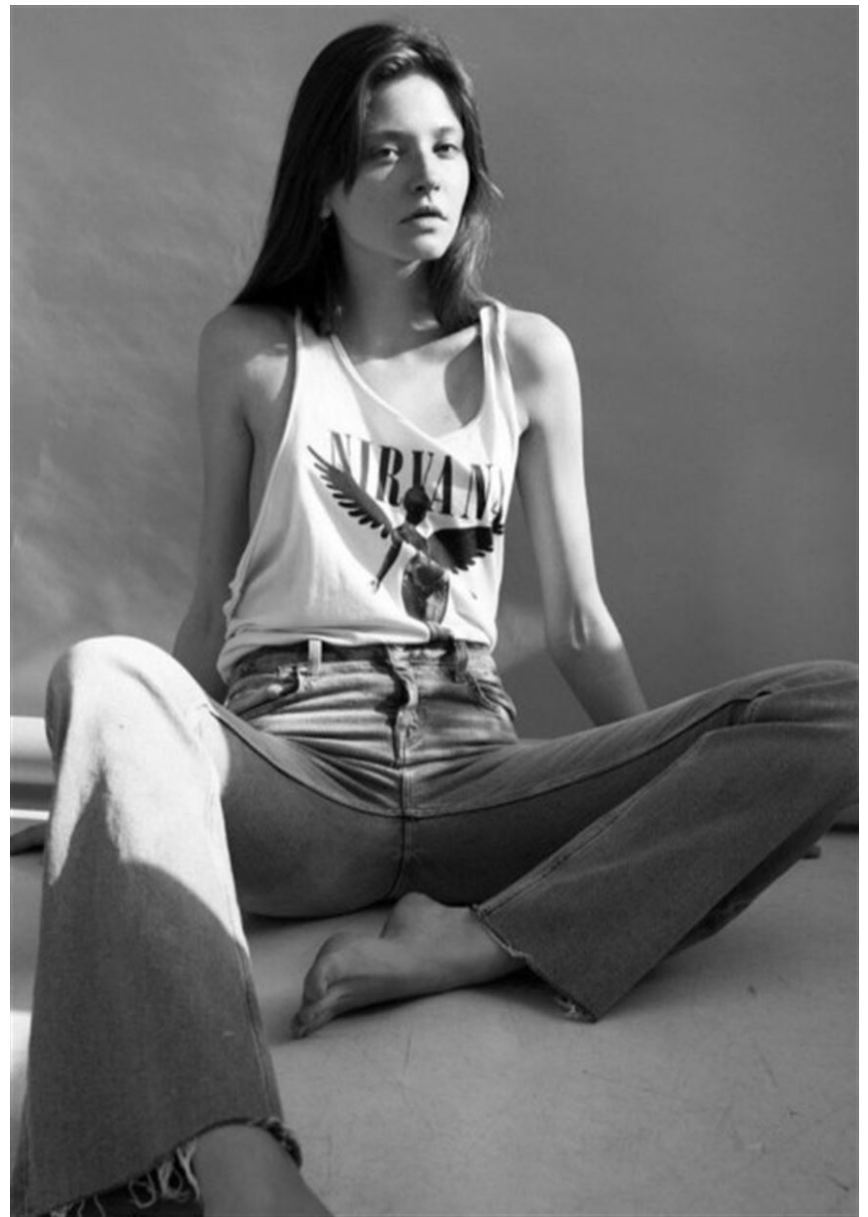

ALENA YARYSH

GRÖSSE **178** OBERWEITE **83**
TAILLE **62** HÜFTE **89**
SCHUHE **39** HAARE **BRAUN**
AUGEN **GRÜN**

Hamburg +49 40 413 236 - 0 Berlin +49 30 616 606 - 6
www.m4models.de

HEIGHT **5' 10"** BUST **32"**
WAIST **24"** HIPS **35"**
SHOES **8** HAIR **BROWN**
EYES **GREEN**