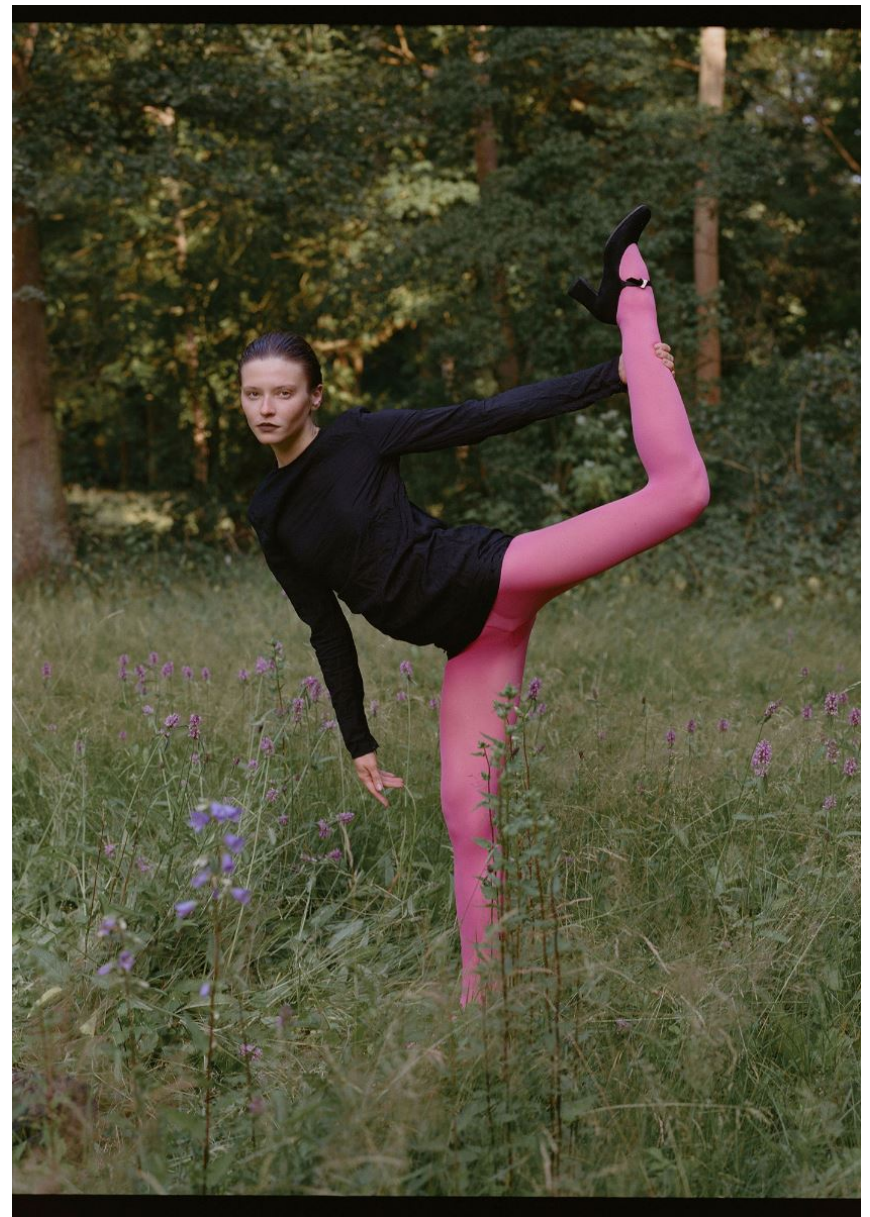

ALENA YARYSH

GRÖSSE **178** OBERWEITE **83**
TAILLE **62** HÜFTE **89**
SCHUHE **39** HAARE **BRAUN**
AUGEN **GRÜN**

Hamburg +49 40 413 236 - 0 Berlin +49 30 616 606 - 6
www.m4models.de

HEIGHT **5' 10"** BUST **32"**
WAIST **24"** HIPS **35"**
SHOES **8** HAIR **BROWN**
EYES **GREEN**