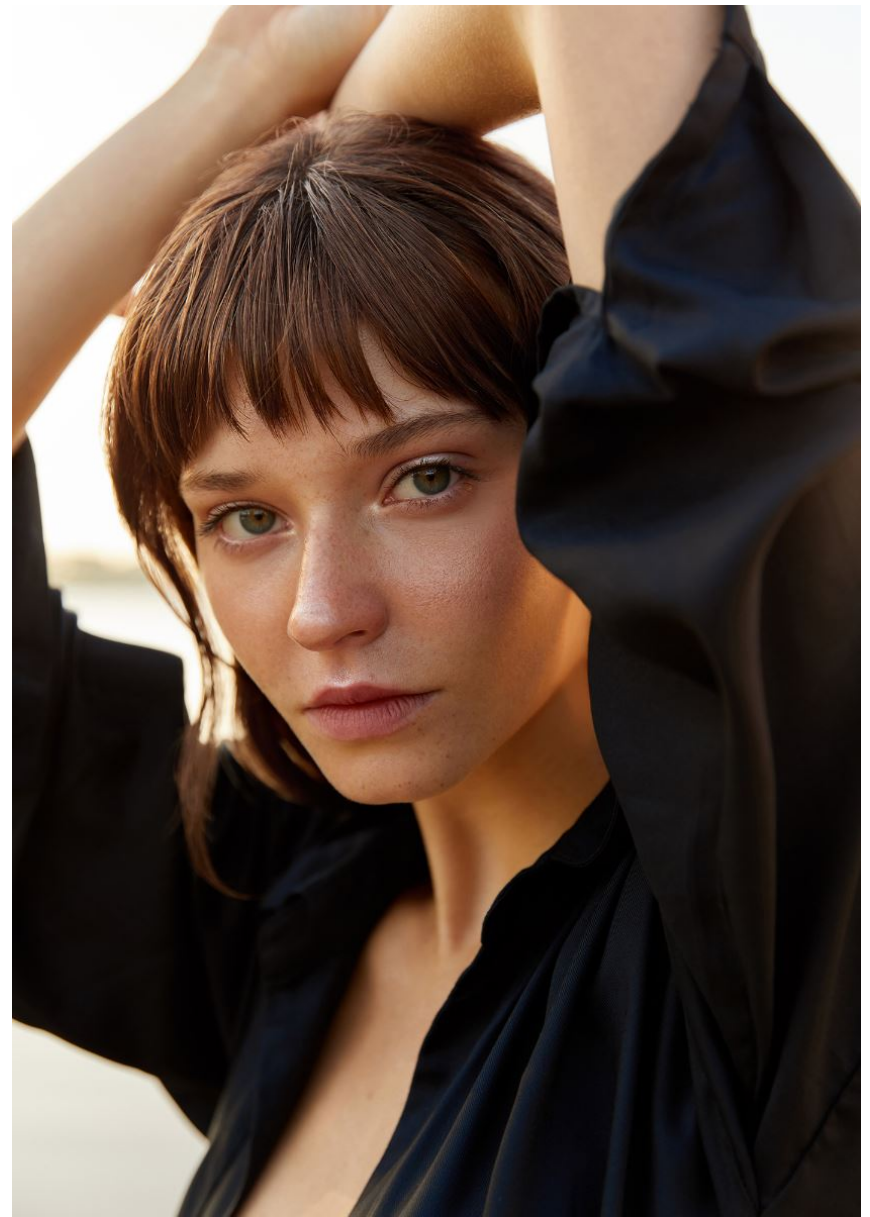

ALENA YARYSH

GRÖSSE **178** OBERWEITE **79**
TAILLE **60** HÜFTE **89**
SCHUHE **39** HAARE **BRAUN**
AUGEN **GRÜN**

Hamburg +49 40 413 236 - 0 Berlin +49 30 616 606 - 6
www.m4models.de

HEIGHT **5' 10"** BUST **31"**
WAIST **23"** HIPS **35"**
SHOES **8** HAIR **BROWN**
EYES **GREEN**