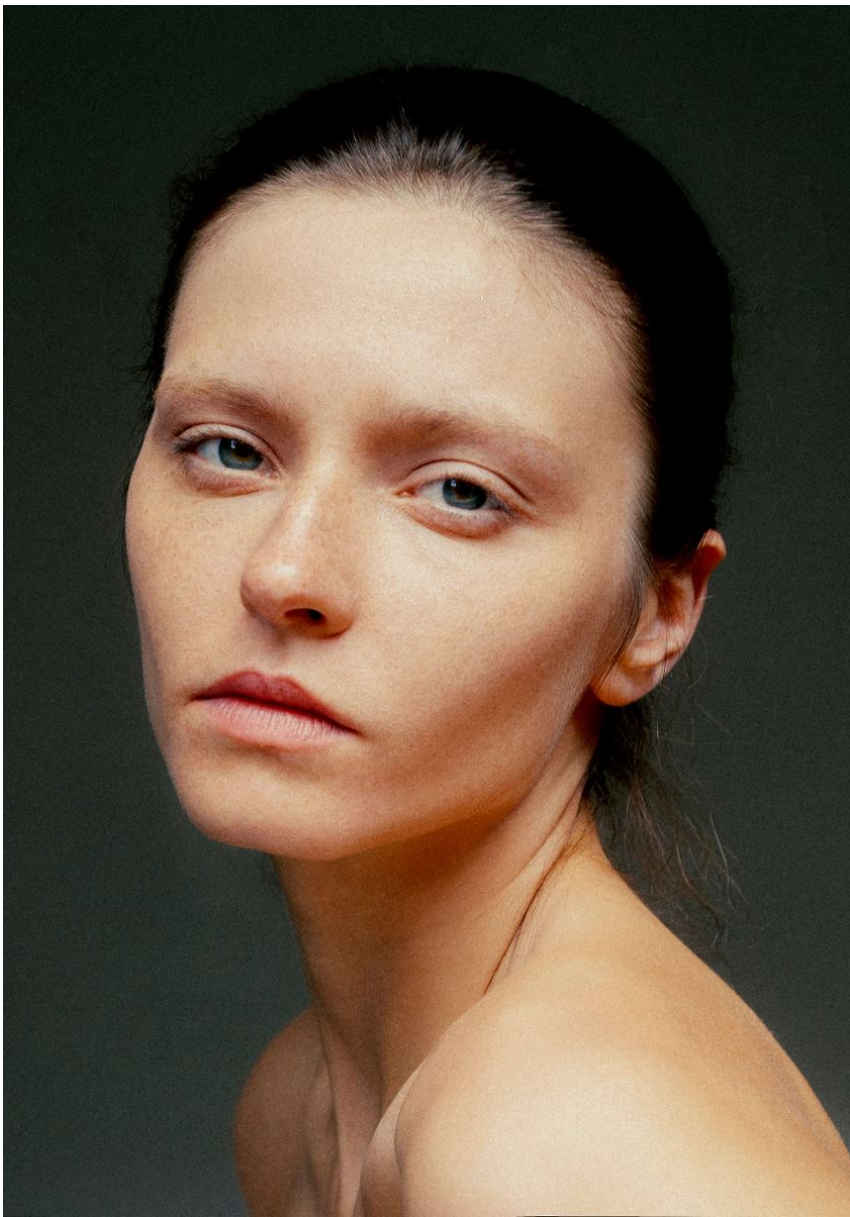

ALENA YARYSH

GRÖSSE **178** OBERWEITE **79**
TAILLE **60** HÜFTE **89**
SCHUHE **39** HAARE **BRAUN**
AUGEN **GRÜN**

Hamburg +49 40 413 236 - 0 Berlin +49 30 616 606 - 6
www.m4models.de

HEIGHT **5' 10"** BUST **31"**
WAIST **23"** HIPS **35"**
SHOES **8** HAIR **BROWN**
EYES **GREEN**