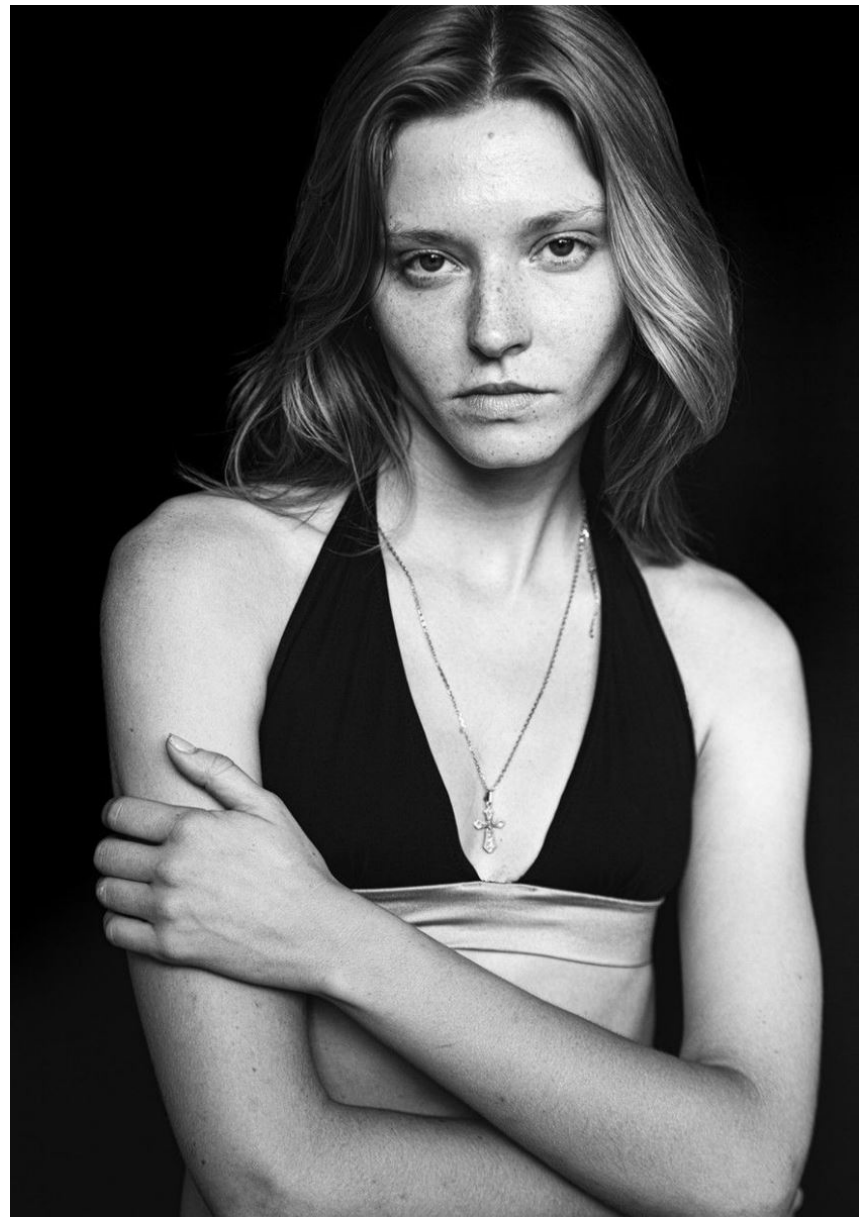

ALENA YARYSH

GRÖSSE **178** OBERWEITE **83**
TAILLE **62** HÜFTE **89**
SCHUHE **39** HAARE **BRAUN**
AUGEN **GRÜN**

Hamburg +49 40 413 236 - 0 Berlin +49 30 616 606 - 6
www.m4models.de

HEIGHT **5' 10"** BUST **32"**
WAIST **24"** HIPS **35"**
SHOES **8** HAIR **BROWN**
EYES **GREEN**