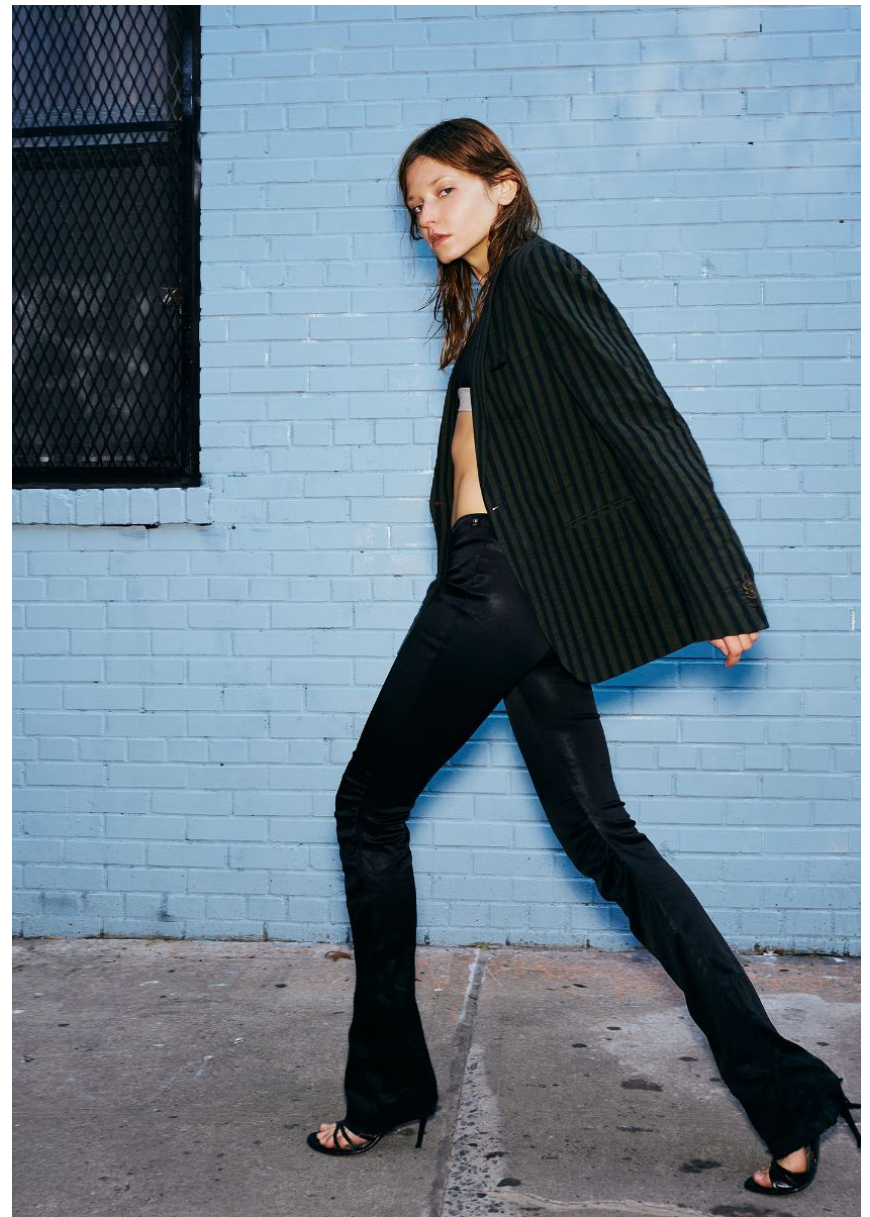

ALENA YARYSH

GRÖSSE **178** OBERWEITE **83**
TAILLE **62** HÜFTE **89**
SCHUHE **39** HAARE **BRAUN**
AUGEN **GRÜN**

M
MODELS

Hamburg +49 40 413 236 - 0 Berlin +49 30 616 606 - 6
www.m4models.de

HEIGHT **5' 10"** BUST **32"**
WAIST **24"** HIPS **35"**
SHOES **8** HAIR **BROWN**
EYES **GREEN**