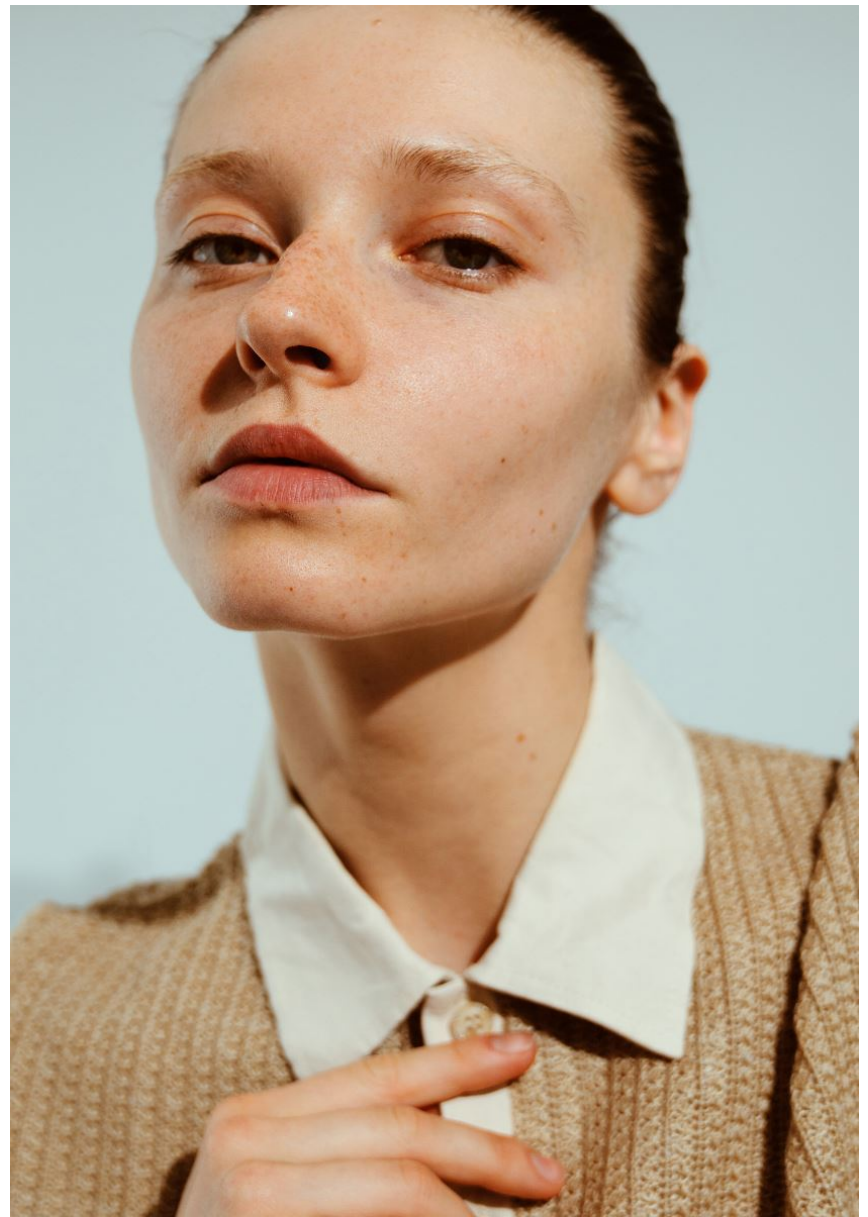

ALENA YARYSH

GRÖSSE **178** OBERWEITE **79**
TAILLE **60** HÜFTE **89**
SCHUHE **39** HAARE **BRAUN**
AUGEN **GRÜN**

Hamburg +49 40 413 236 - 0 Berlin +49 30 616 606 - 6
www.m4models.de

HEIGHT **5' 10"** BUST **31"**
WAIST **23"** HIPS **35"**
SHOES **8** HAIR **BROWN**
EYES **GREEN**