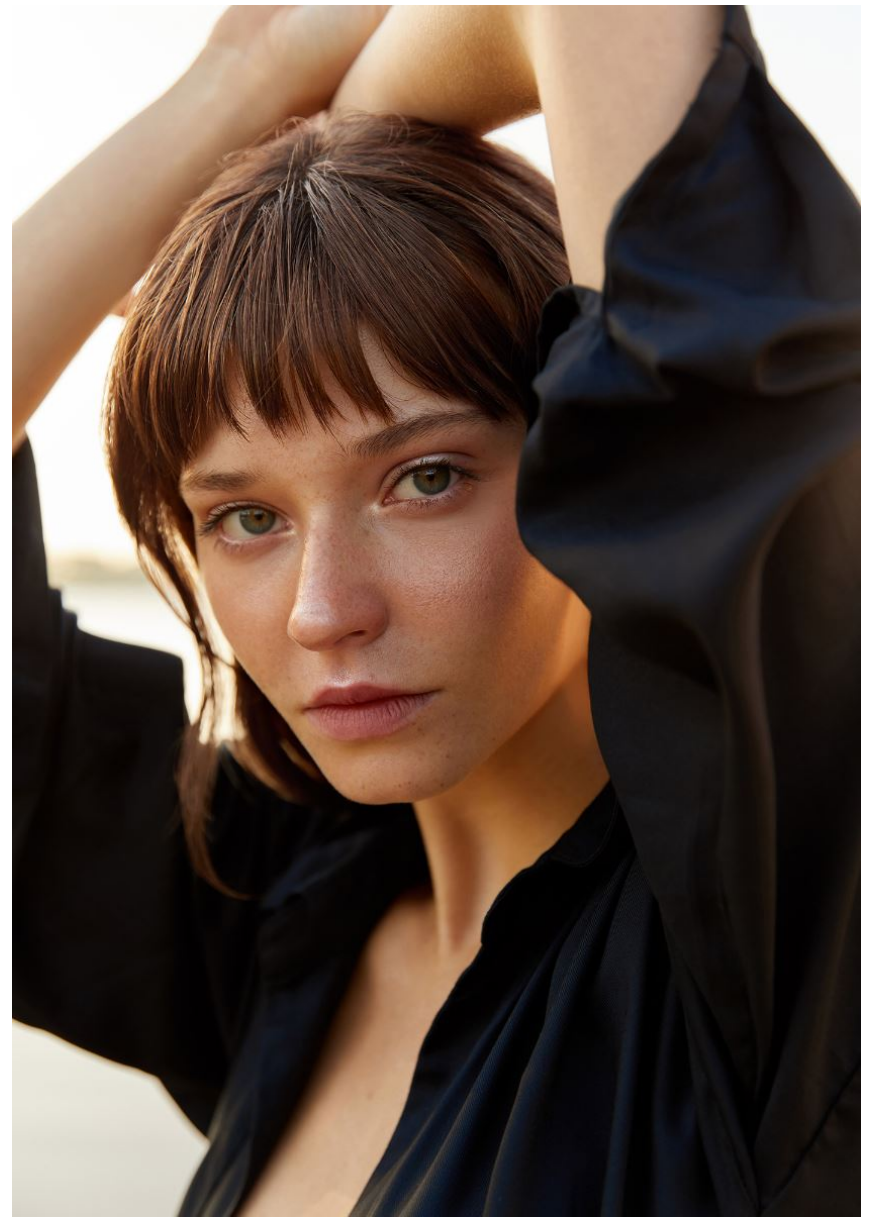

ALENA YARYSH

GRÖSSE **178** OBERWEITE **83**
TAILLE **62** HÜFTE **89**
SCHUHE **39** HAARE **BRAUN**
AUGEN **GRÜN**

Hamburg +49 40 413 236 - 0 Berlin +49 30 616 606 - 6
www.m4models.de

HEIGHT **5' 10"** BUST **32"**
WAIST **24"** HIPS **35"**
SHOES **8** HAIR **BROWN**
EYES **GREEN**