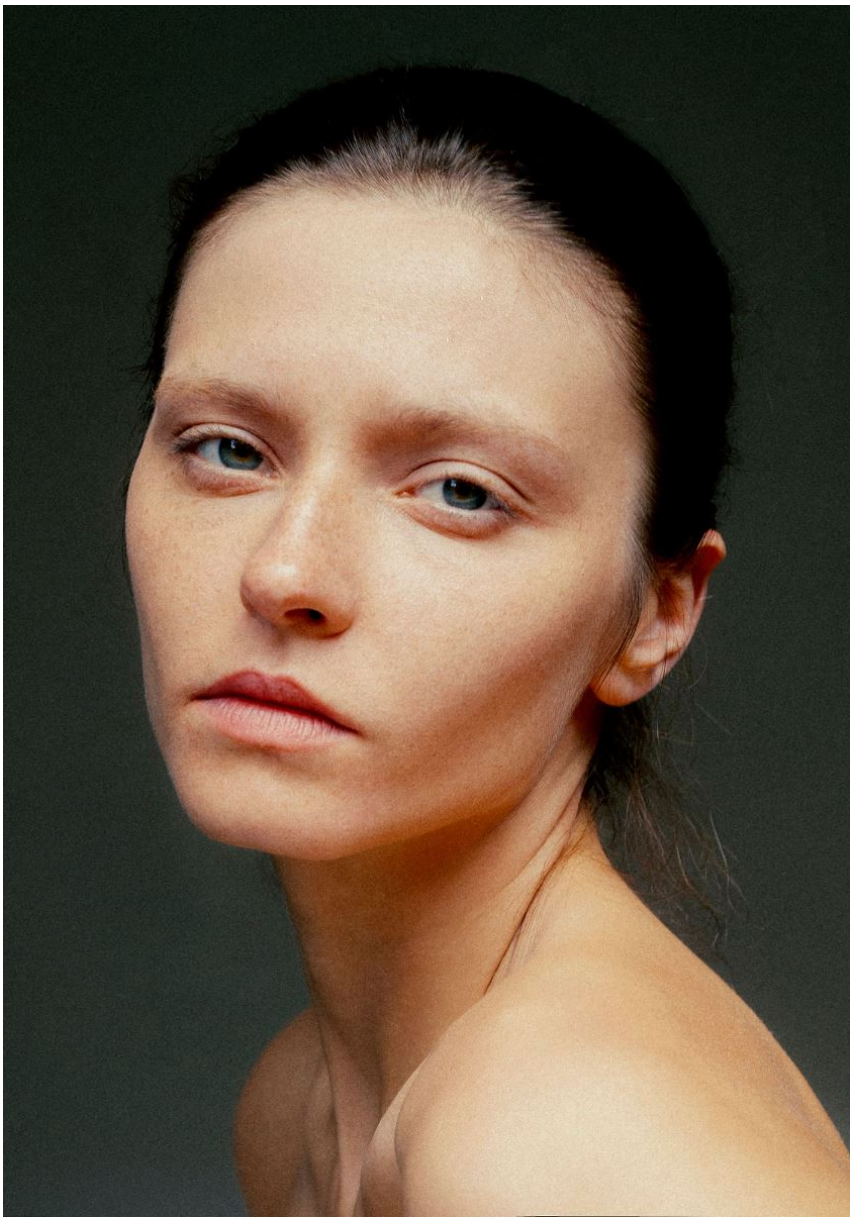

ALENA YARYSH

GRÖSSE **178** OBERWEITE **83**
TAILLE **62** HÜFTE **89**
SCHUHE **39** HAARE **BRAUN**
AUGEN **GRÜN**

Hamburg +49 40 413 236 - 0 Berlin +49 30 616 606 - 6
www.m4models.de

HEIGHT **5' 10"** BUST **32"**
WAIST **24"** HIPS **35"**
SHOES **8** HAIR **BROWN**
EYES **GREEN**