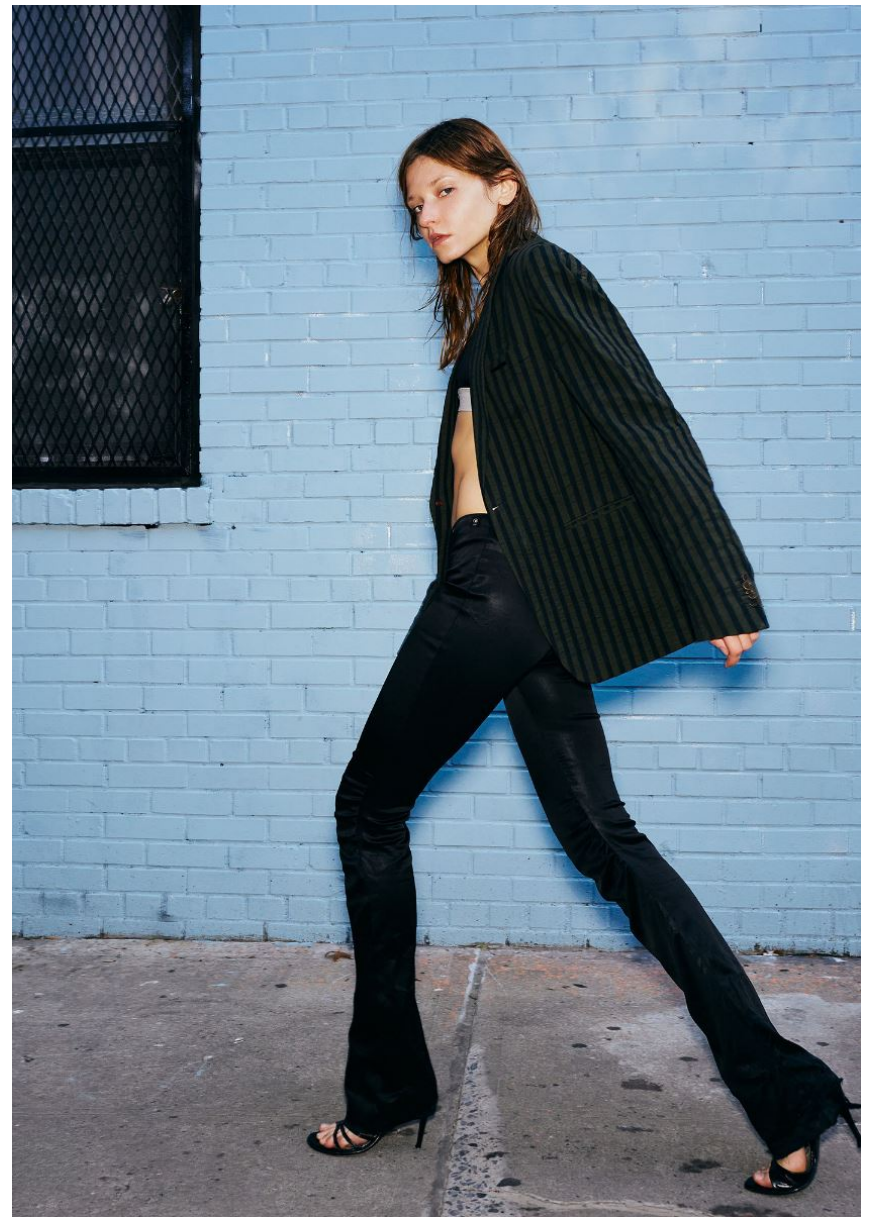

HEIGHT **5' 10"** BUST **31"**
WAIST **23"** HIPS **35"**
SHOES **8** HAIR **BROWN**
EYES **GREEN**

ALENA YARYSH

GRÖSSE **178** OBERWEITE **79**
TAILLE **60** HÜFTE **89**
SCHUHE **39** HAARE **BRAUN**
AUGEN **GRÜN**