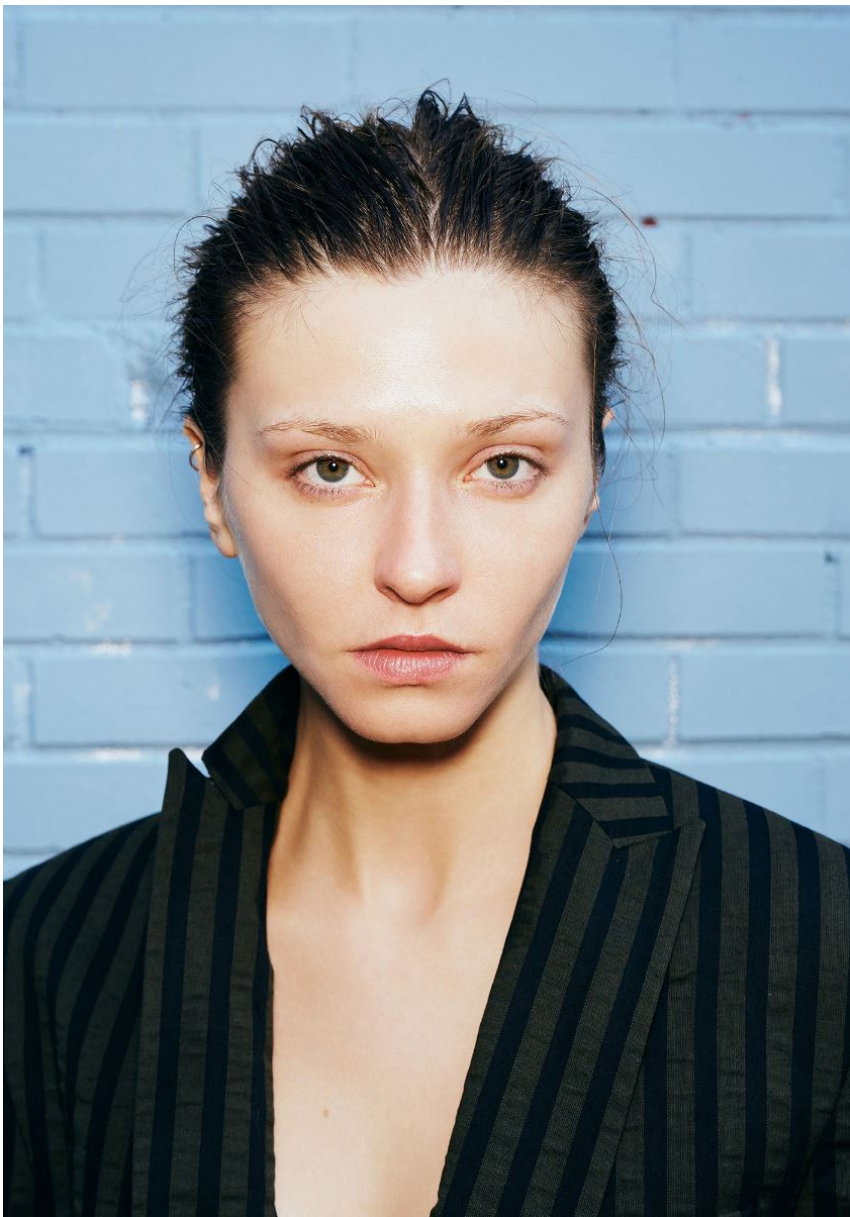

ALENA YARYSH

ALENA YARYSH

GRÖSSE **178** OBERWEITE **79**
TAILLE **60** HÜFTE **89**
SCHUHE **39** HAARE **BRAUN**
AUGEN **GRÜN**

Hamburg +49 40 413 236 - 0 Berlin +49 30 616 606 - 6
www.m4models.de

HEIGHT **5' 10"** BUST **31"**
WAIST **23"** HIPS **35"**
SHOES **8** HAIR **BROWN**
EYES **GREEN**

ALENA YARYSH

GRÖSSE **178** OBERWEITE **79**
TAILLE **60** HÜFTE **89**
SCHUHE **39** HAARE **BRAUN**
AUGEN **GRÜN**

Hamburg +49 40 413 236 - 0 Berlin +49 30 616 606 - 6
www.m4models.de

HEIGHT **5' 10"** BUST **31"**
WAIST **23"** HIPS **35"**
SHOES **8** HAIR **BROWN**
EYES **GREEN**