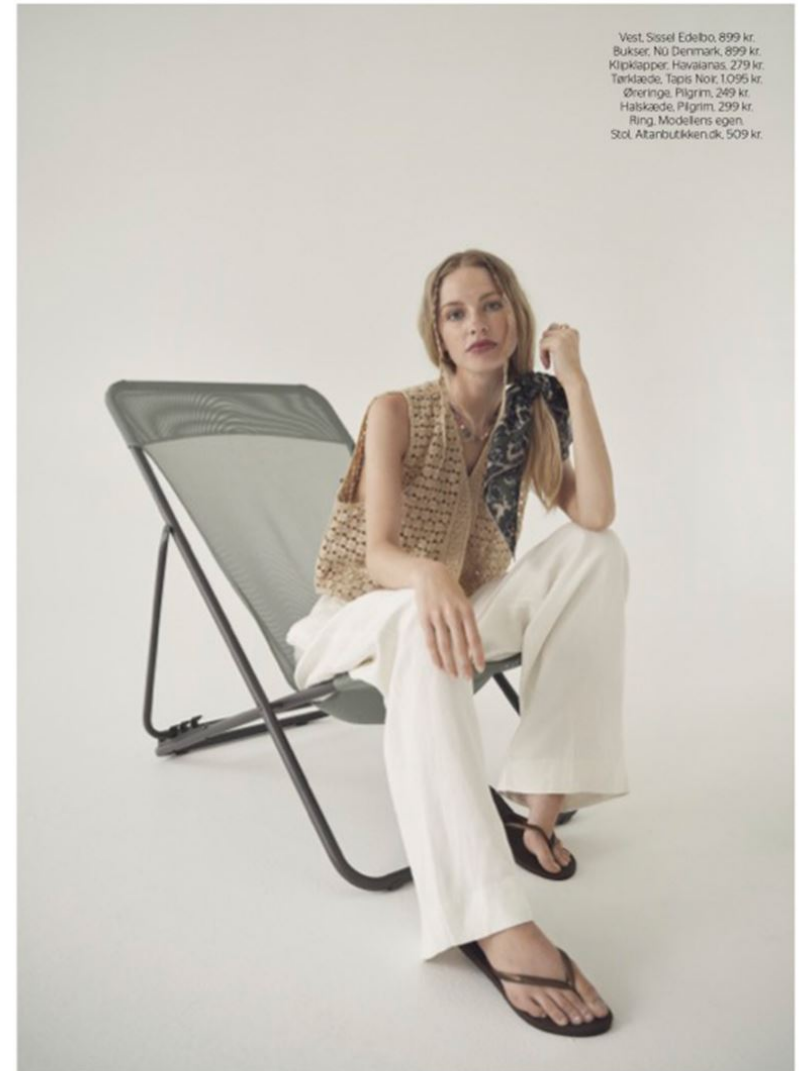

HEIGHT **5' 9"** BUST **30"**
WAIST **23"** HIPS **35"**
SHOES **7** HAIR **DARK BLONDE**
EYES **BLUE**

JULIE BLICHER

GRÖSSE **175** OBERWEITE **77**
TAILLE **59** HÜFTE **89**
SCHUHE **38** HAARE **DUNKELBLOND**
AUGEN **BLAU**