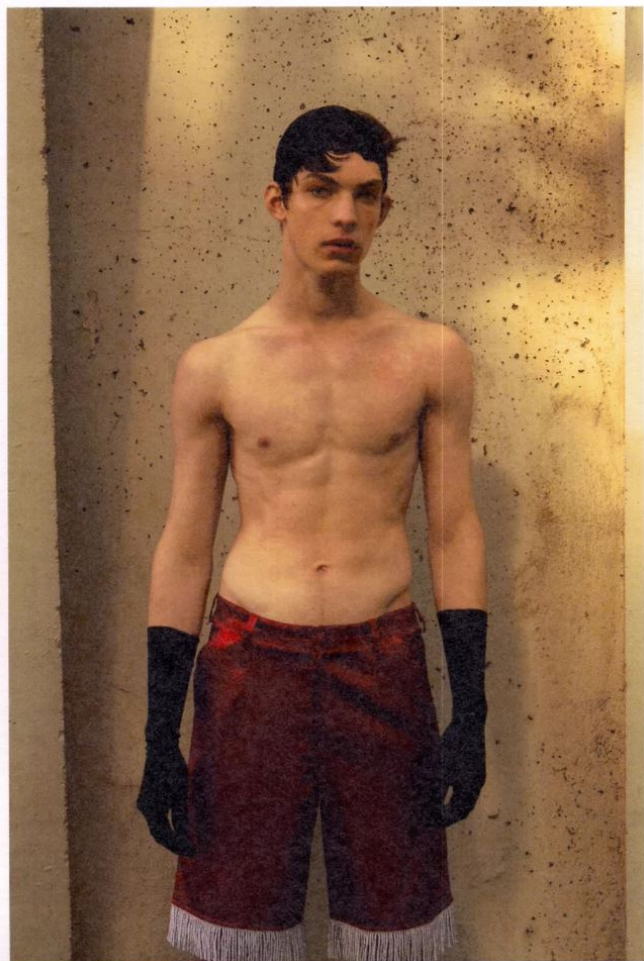

GRÖSSE **188** OBERWEITE **87**
TAILLE **71** HÜFTE **89**
SCHUHE **44** HAARE **BRAUN**
AUGEN **GRÜN**

ANDREW BARABASH

Hamburg +49 40 413 236 - 0 Berlin +49 30 616 606 - 6
www.m4models.de