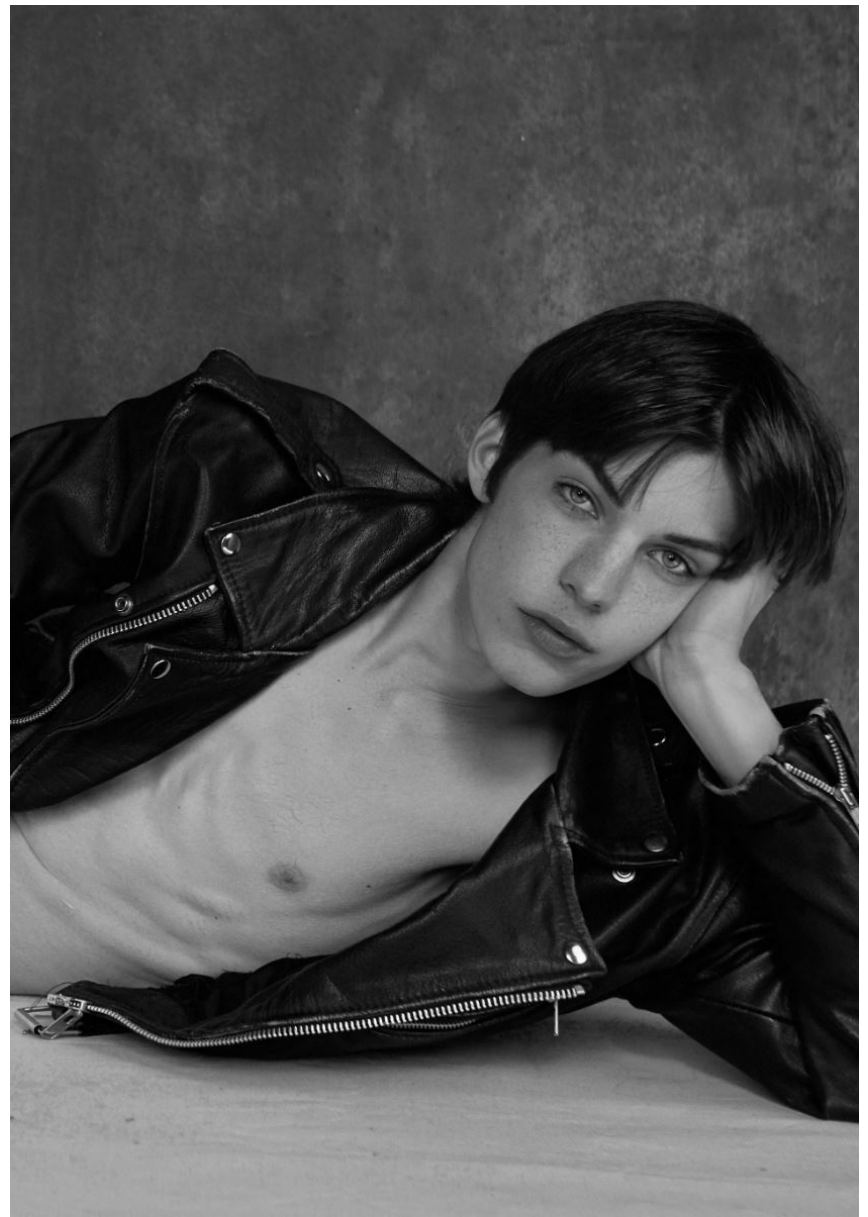

ANDREW BARABASH

GRÖSSE **188** OBERWEITE **87**
TAILLE **71** HÜFTE **89**
SCHUHE **44** HAARE **BRAUN**
AUGEN **GRÜN**

Hamburg +49 40 413 236 - 0 Berlin +49 30 616 606 - 6
www.m4models.de

HEIGHT **6' 2"** BUST **34"**
WAIST **28"** HIPS **35"**
SHOES **10.5** HAIR **BROWN**
EYES **GREEN**