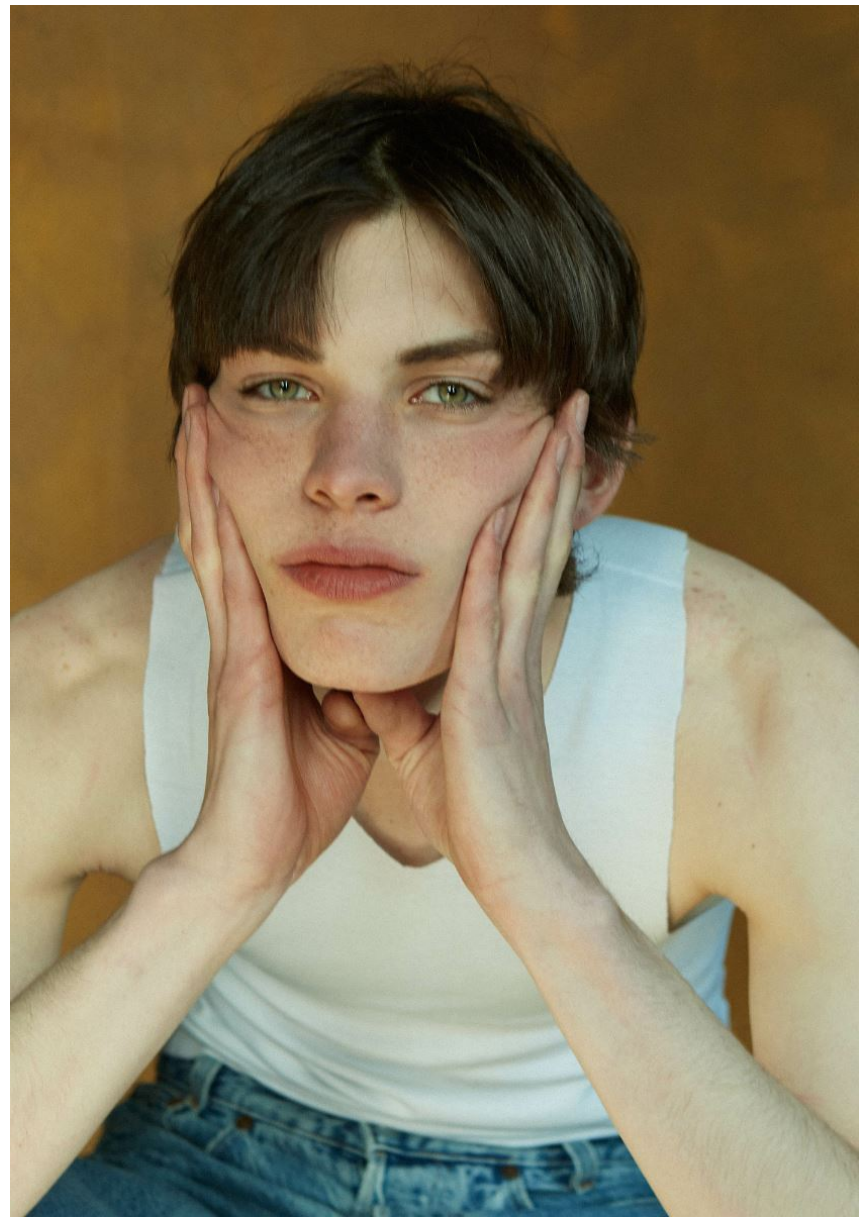

ANDREW BARABASH

GRÖSSE **188** OBERWEITE **87**
TAILLE **71** HÜFTE **89**
SCHUHE **44** HAARE **BRAUN**
AUGEN **GRÜN**

Hamburg +49 40 413 236 - 0 Berlin +49 30 616 606 - 6
www.m4models.de

HEIGHT **6' 2"** BUST **34"**
WAIST **28"** HIPS **35"**
SHOES **10.5** HAIR **BROWN**
EYES **GREEN**