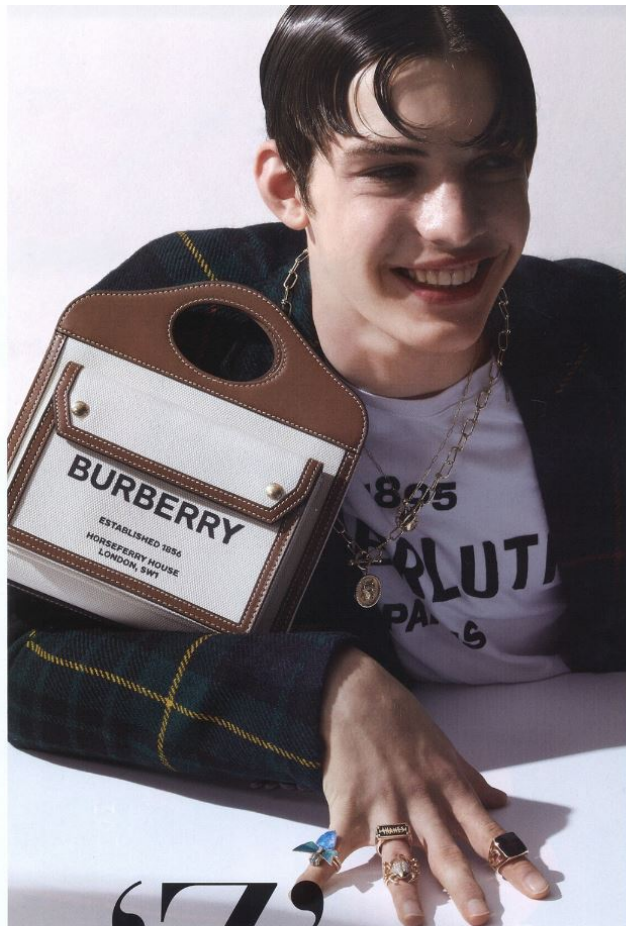

NEW 'Z' GENERATION

젠더와 나이, 계절을 가분히 뛰어넘는 'MZ'세대 영만들의 흥미진진한 아이템 소비 패턴.

AVENUE

SEPTEMBER 2020