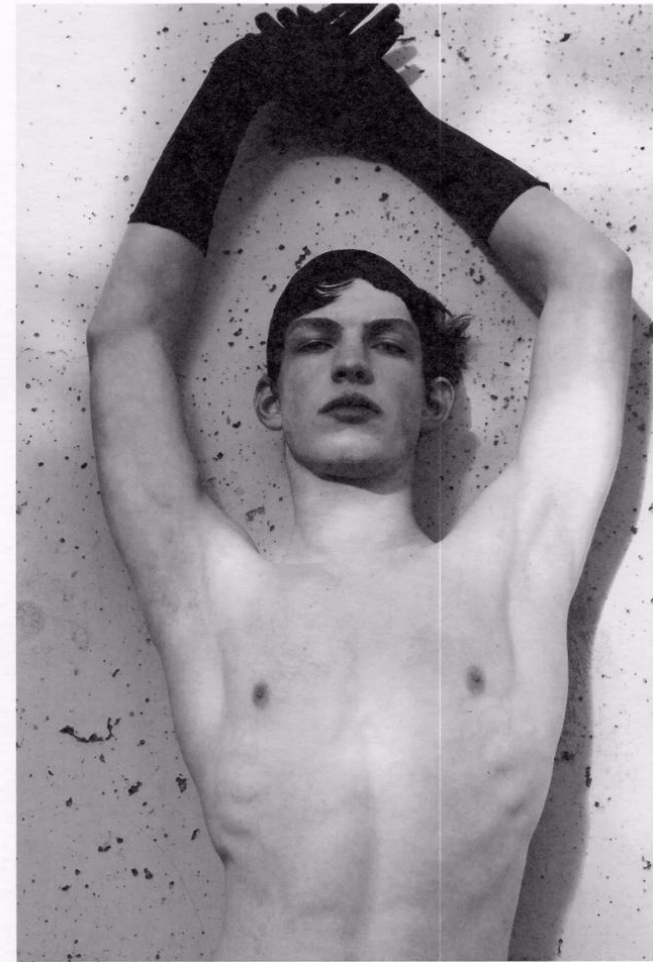

ANDREW BARABASH

Hamburg +49 40 413 236 - 0 Berlin +49 30 616 606 - 6
www.m4models.de

HEIGHT **6' 2"** BUST **34"**
WAIST **28"** HIPS **35"**
SHOES **10.5** HAIR **BROWN**
EYES **GREEN**