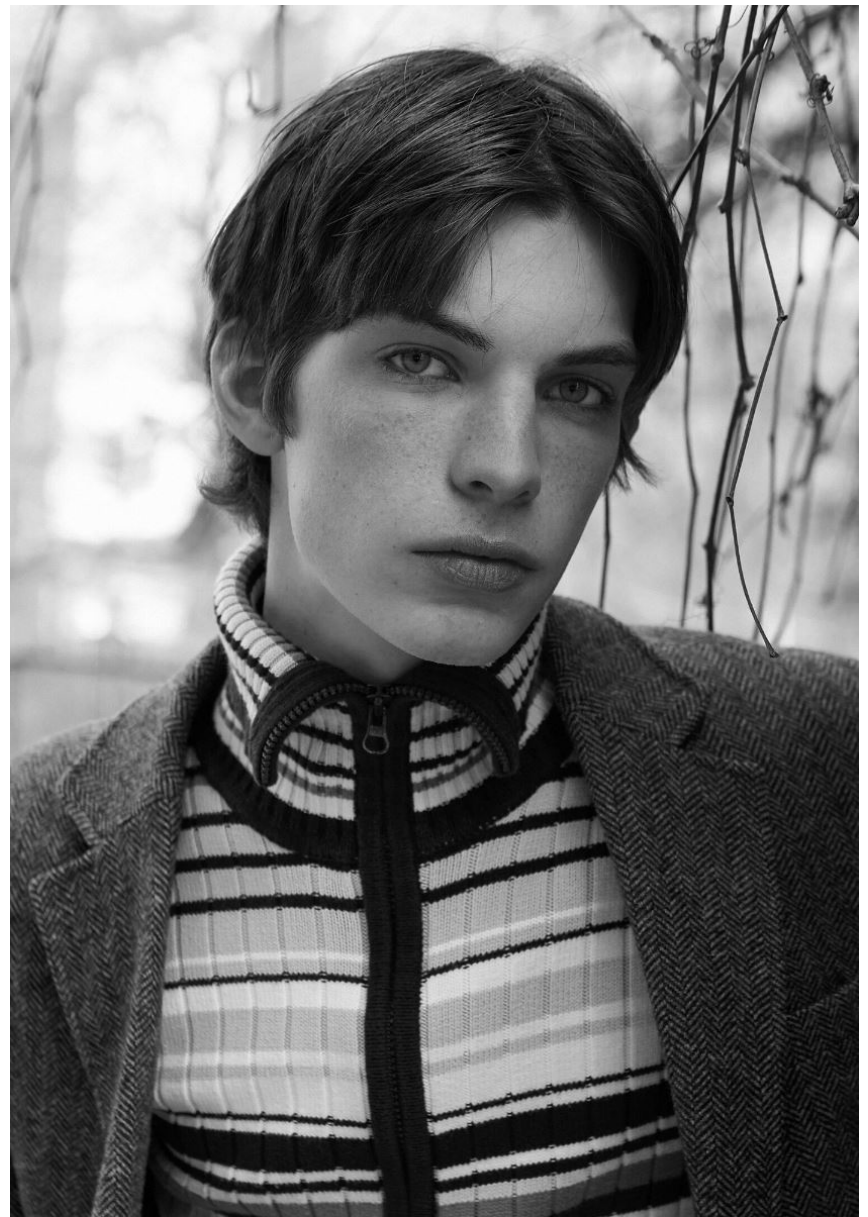

ANDREW BARABASH

GRÖSSE **188** OBERWEITE **87**
TAILLE **71** HÜFTE **89**
SCHUHE **44** HAARE **BRAUN**
AUGEN **GRÜN**

Hamburg +49 40 413 236 - 0 Berlin +49 30 616 606 - 6
www.m4models.de

HEIGHT **6' 2"** BUST **34"**
WAIST **28"** HIPS **35"**
SHOES **10.5** HAIR **BROWN**
EYES **GREEN**