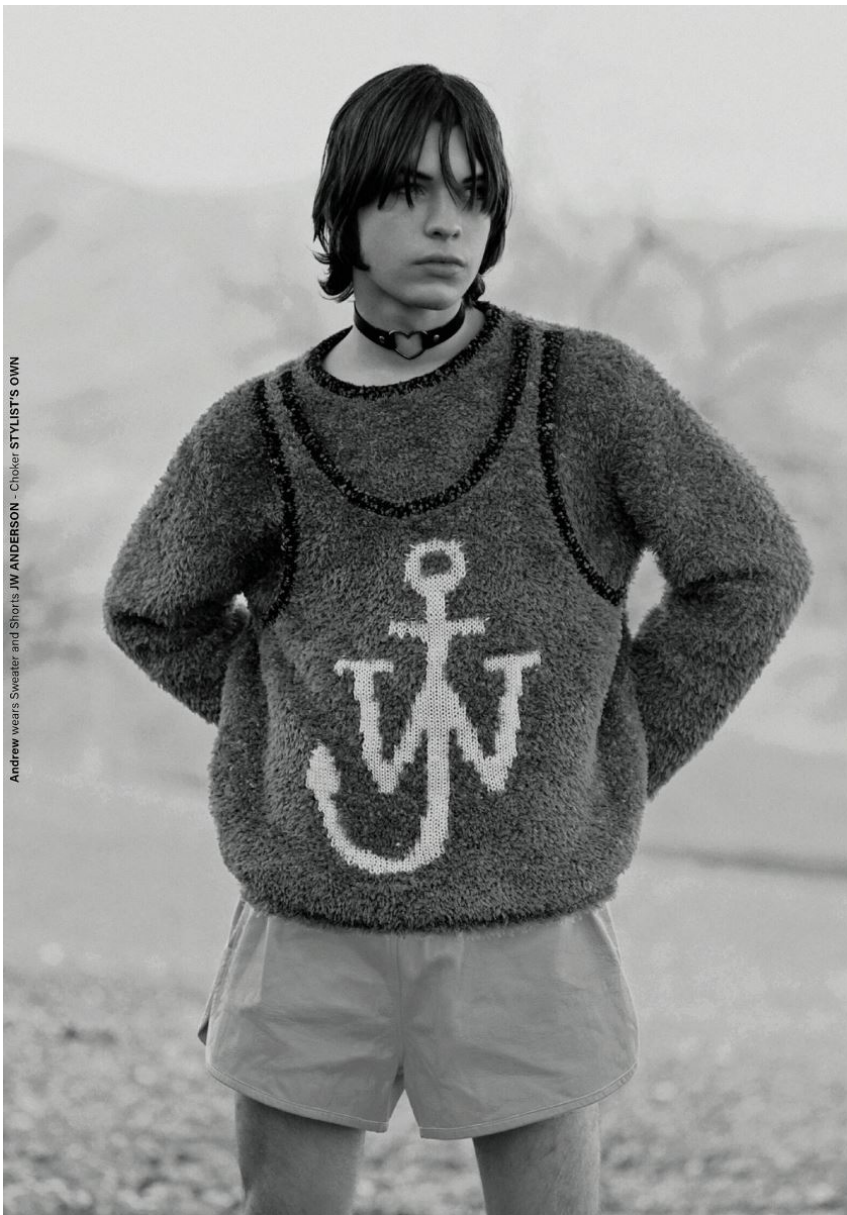

Andrew wears Sweater and Shorts JW ANDERSON - Choker STYLIST'S OWN

ANDREW BARABASH

GRÖSSE **188** OBERWEITE **87**
TAILLE **71** HÜFTE **89**
SCHUHE **44** HAARE **BRAUN**
AUGEN **GRÜN**

Hamburg +49 40 413 236 - 0 Berlin +49 30 616 606 - 6
www.m4models.de

HEIGHT **6' 2"** BUST **34"**
WAIST **28"** HIPS **35"**
SHOES **10.5** HAIR **BROWN**
EYES **GREEN**