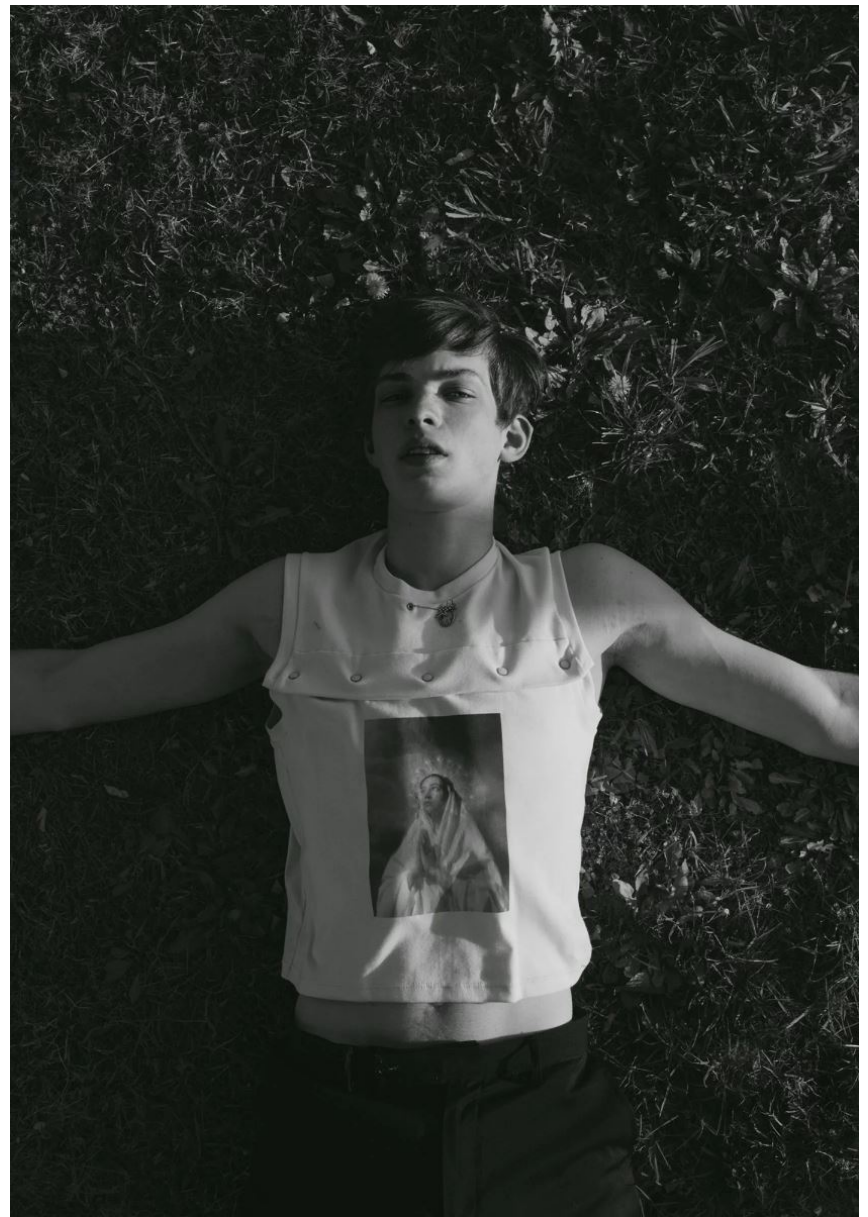

ANDREW BARABASH

GRÖSSE **188** OBERWEITE **87**
TAILLE **71** HÜFTE **89**
SCHUHE **44** HAARE **BRAUN**
AUGEN **GRÜN**

Hamburg +49 40 413 236 - 0 Berlin +49 30 616 606 - 6
www.m4models.de

HEIGHT **6' 2"** BUST **34"**
WAIST **28"** HIPS **35"**
SHOES **10.5** HAIR **BROWN**
EYES **GREEN**