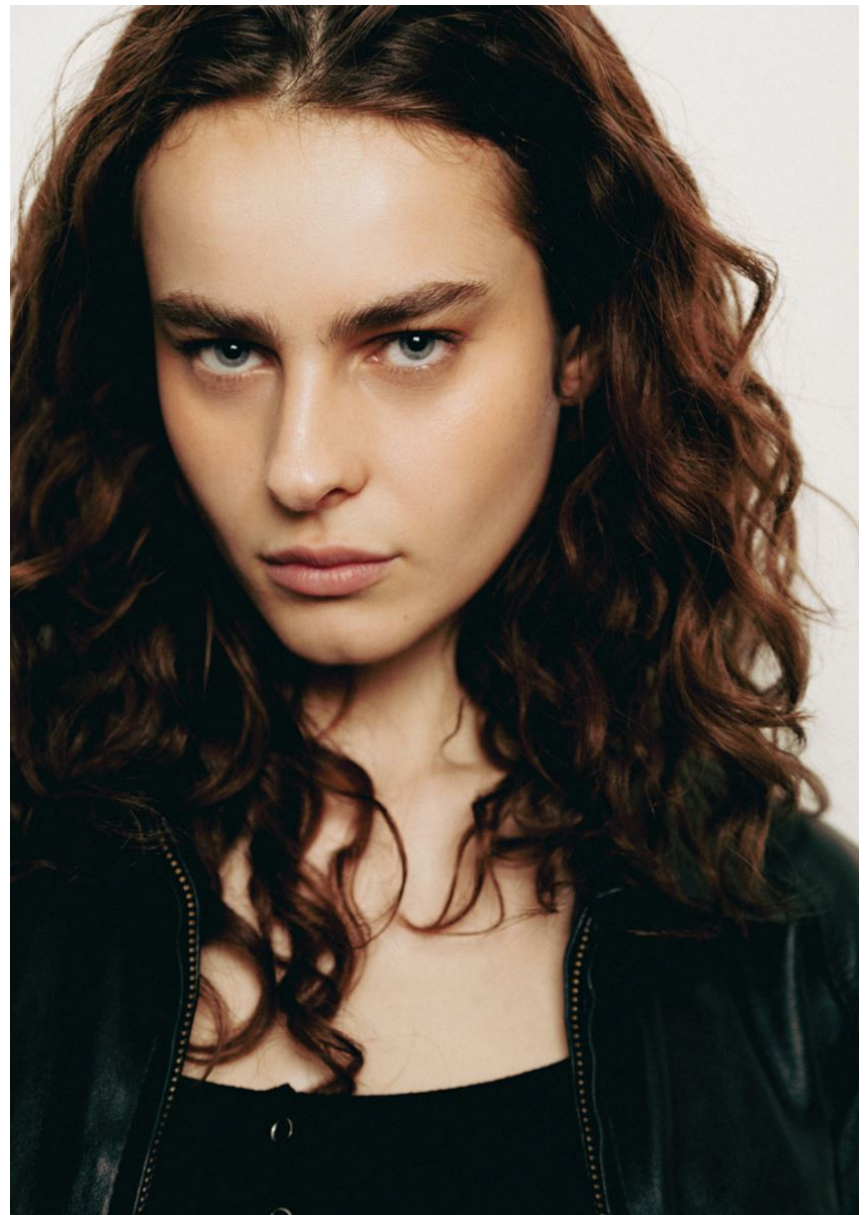

LEA

**M**  
MODELS

GRÖSSE **176** OBERWEITE **86**  
TAILLE **63** HÜFTE **92**  
SCHUHE **40** HAARE **BLOND**  
AUGEN **BLAU-GRAU**

HEIGHT **5' 9"** BUST **34"**  
WAIST **24"** HIPS **36"**  
SHOES **9** HAIR **BLONDE**  
EYES **BLUE-GREY**

GRÖSSE **176** OBERWEITE **86**  
TAILLE **63** HÜFTE **92**  
SCHUHE **40** HAARE **BLOND**  
AUGEN **BLAU-GRAU**

HEIGHT **5' 9"** BUST **34"**  
WAIST **24"** HIPS **36"**  
SHOES **9** HAIR **BLONDE**  
EYES **BLUE-GREY**