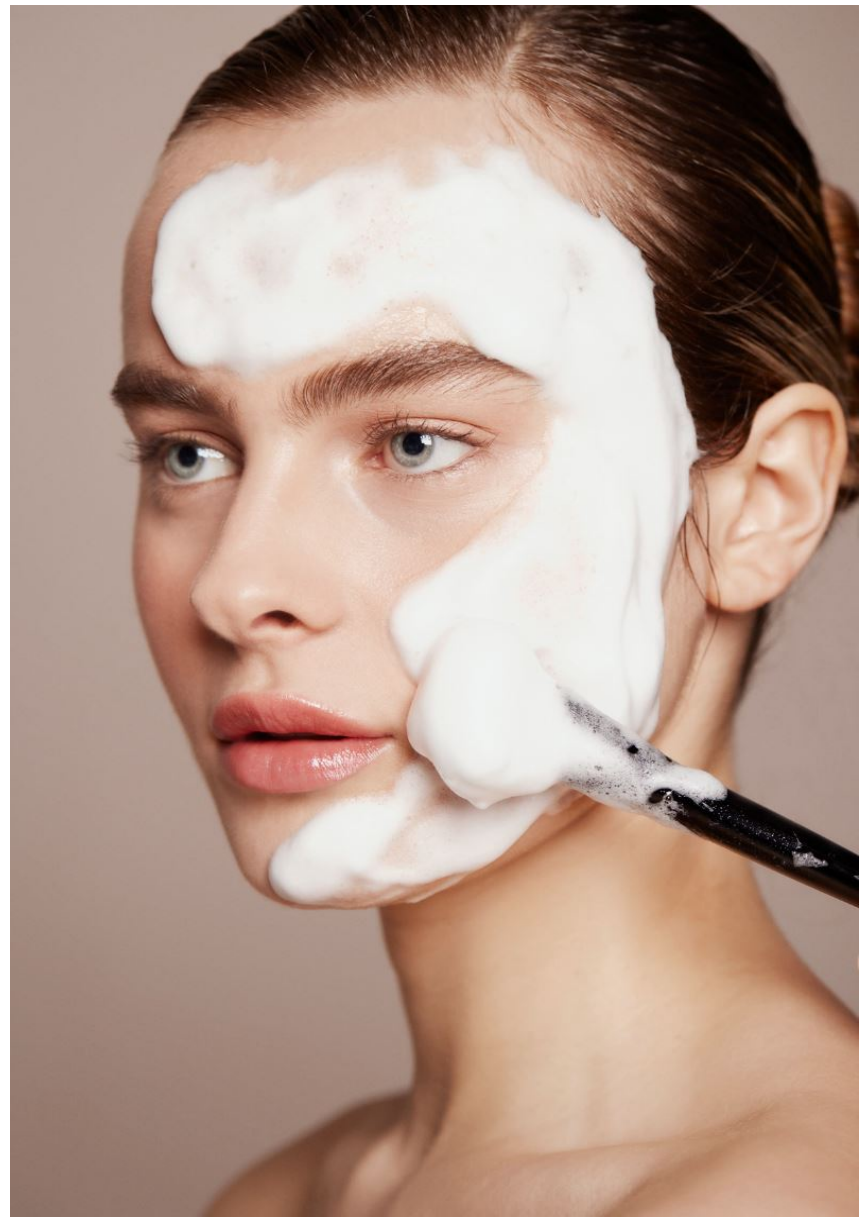

HEIGHT **5' 9"** BUST **34"**
WAIST **24"** HIPS **36"**
SHOES **9** HAIR **BLONDE**
EYES **BLUE-GREY**

LEA

M
MODELS

Hamburg +49 40 413 236 - 0 Berlin +49 30 616 606 - 6
www.m4models.de