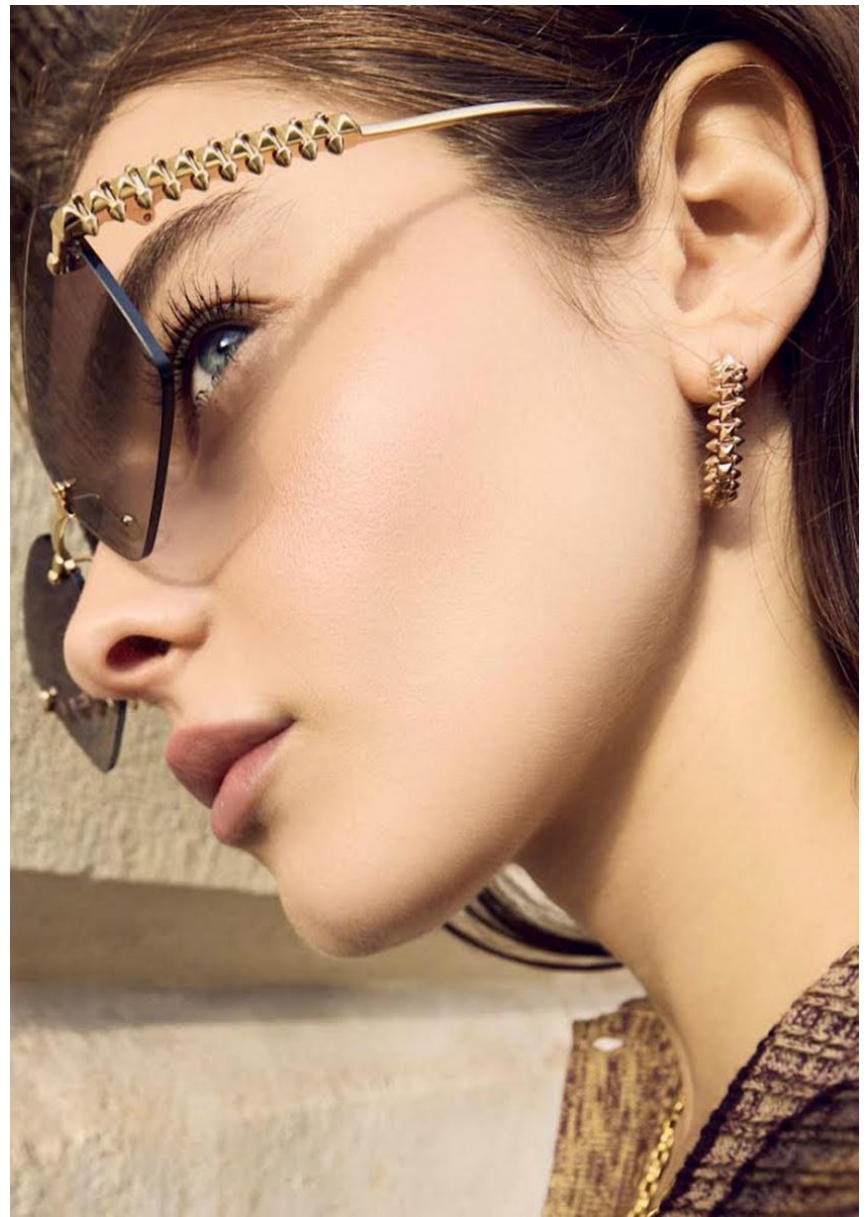

HEIGHT **5' 9"** BUST **34"**
WAIST **24"** HIPS **36"**
SHOES **9** HAIR **BLONDE**
EYES **BLUE-GREY**

LEA

M
MODELS

Hamburg +49 40 413 236 - 0 Berlin +49 30 616 606 - 6
www.m4models.de