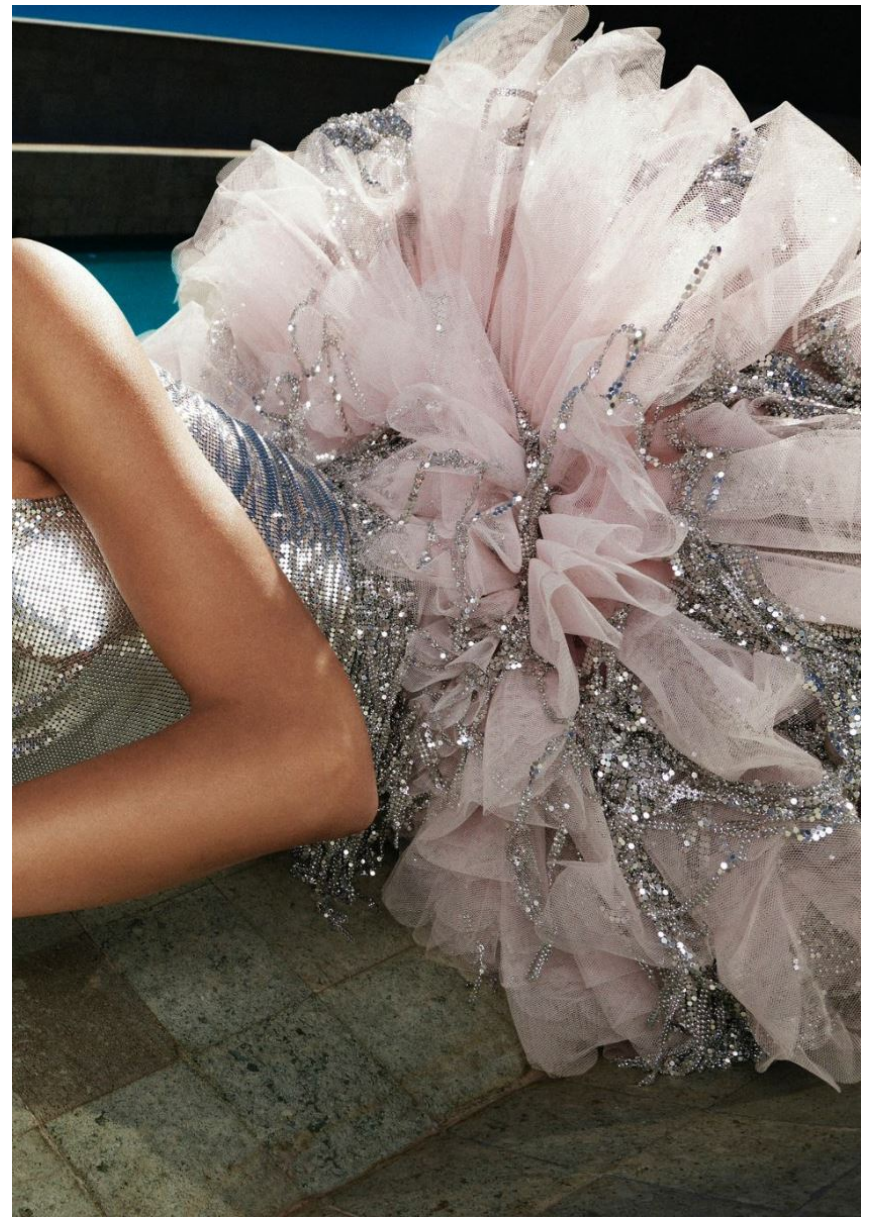

GODELIV VAN DEN BRANDT

GODELIV VAN DEN BRANDT

GRÖSSE **180** OBERWEITE **85**
TAILLE **63** HÜFTE **92**
SCHUHE **41** HAARE **DUNKELBRAUN**
AUGEN **BRAUN**

Hamburg +49 40 413 236 - 0 Berlin +49 30 616 606 - 6
www.m4models.de

HEIGHT **5' 11"** BUST **33"**
WAIST **24"** HIPS **36"**
SHOES **10** HAIR **DARK BROWN**
EYES **BROWN**

GODELIV VAN DEN BRANDT

GRÖSSE **180** OBERWEITE **85**
TAILLE **63** HÜFTE **92**
SCHUHE **41** HAARE **DUNKELBRAUN**
AUGEN **BRAUN**