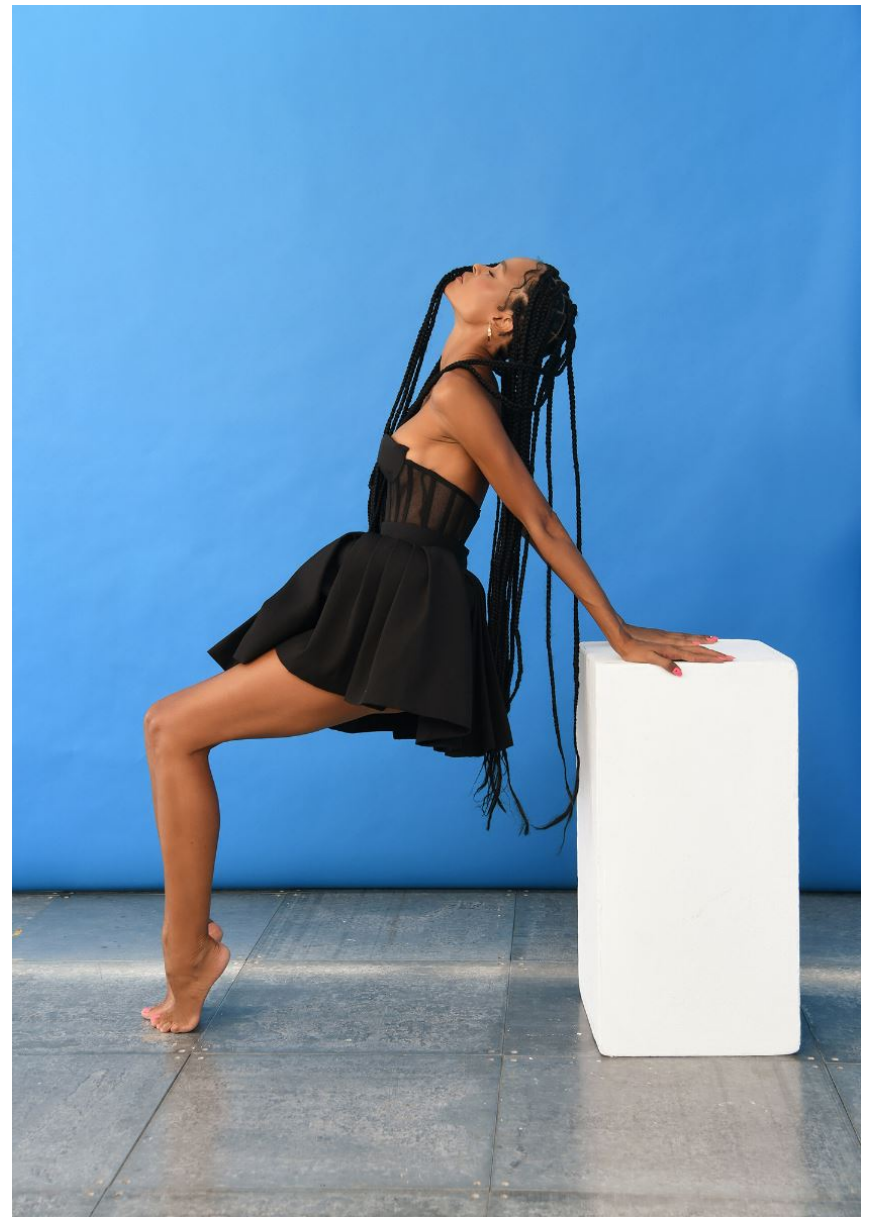

GODELIV VAN DEN BRANDT

GODELIV VAN DEN BRANDT

GRÖSSE **180** OBERWEITE **85**
TAILLE **63** HÜFTE **92**
SCHUHE **41** HAARE **DUNKELBRAUN**
AUGEN **BRAUN**

Hamburg +49 40 413 236 - 0 Berlin +49 30 616 606 - 6
www.m4models.de

HEIGHT **5' 11"** BUST **33"**
WAIST **24"** HIPS **36"**
SHOES **10** HAIR **DARK BROWN**
EYES **BROWN**

GODELIV VAN DEN BRANDT

GRÖSSE **180** OBERWEITE **85**
TAILLE **63** HÜFTE **92**
SCHUHE **41** HAARE **DUNKELBRAUN**
AUGEN **BRAUN**

Hamburg +49 40 413 236 - 0 Berlin +49 30 616 606 - 6
www.m4models.de

HEIGHT **5' 11"** BUST **33"**
WAIST **24"** HIPS **36"**
SHOES **10** HAIR **DARK BROWN**
EYES **BROWN**

GODELIV VAN DEN BRANDT

GRÖSSE **180** OBERWEITE **85**
TAILLE **63** HÜFTE **92**
SCHUHE **41** HAARE **DUNKELBRAUN**
AUGEN **BRAUN**