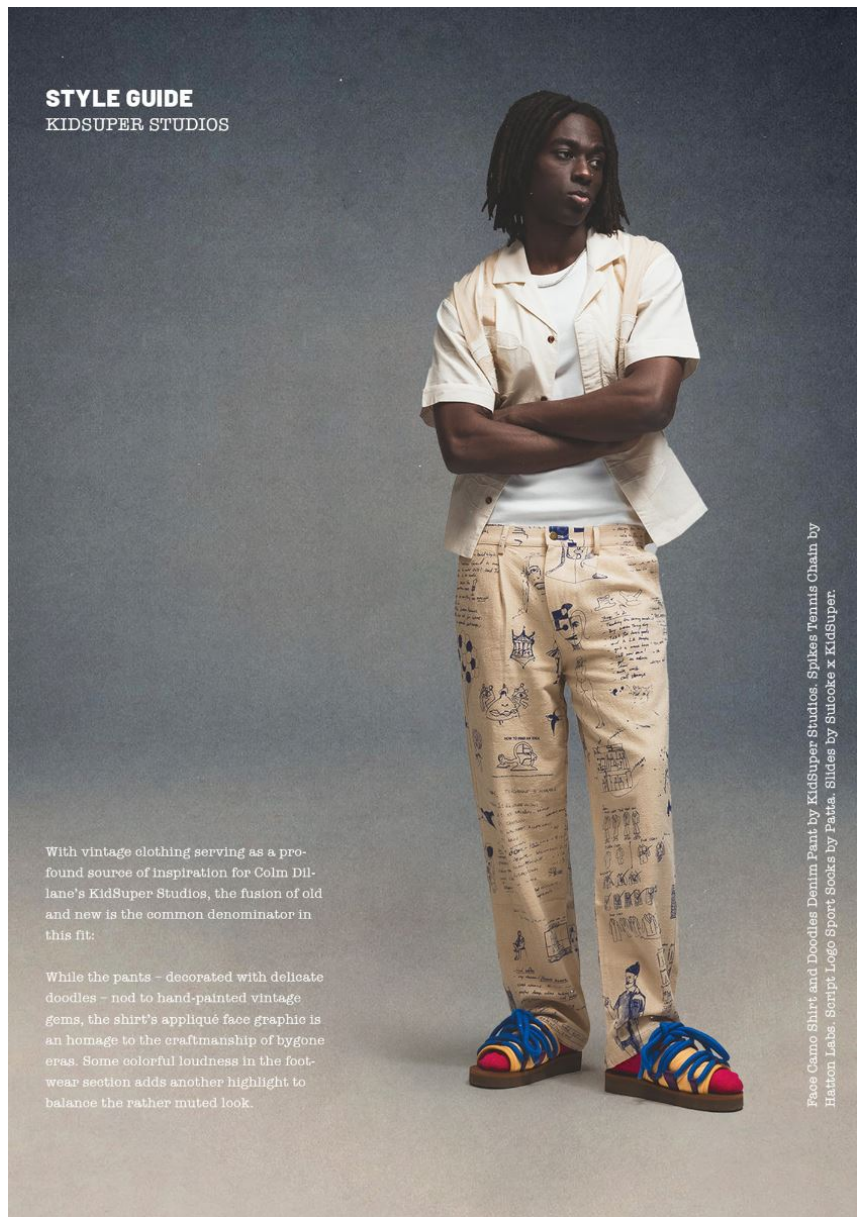

STYLE GUIDE
KIDSUPER STUDIOS

With vintage clothing serving as a profound source of inspiration for Colm Dillane's KidSuper Studios, the fusion of old and new is the common denominator in this fit:

While the pants - decorated with delicate doodles - nod to hand-painted vintage gems, the shirt's appliqué face graphic is an homage to the craftsmanship of bygone eras. Some colorful loudness in the footwear section adds another highlight to balance the rather muted look.

Face Camo Shirt and Doodles Denim Pant by KidSuper Studios. Spikes Tennis Chain by Hattori Labs. Script Logo Sport Socks by Pata. Slides by Sutooke x KidSuper.

KINGSLEY

GRÖSSE **188** OBERWEITE **96**
TAILLE **75** HÜFTE **96**
SCHUHE **45** HAARE **SCHWARZ**
AUGEN **BRAUN**

HEIGHT **6' 2"** BUST **38"**
WAIST **29"** HIPS **38"**
SHOES **12** HAIR **BLACK**
EYES **BROWN**