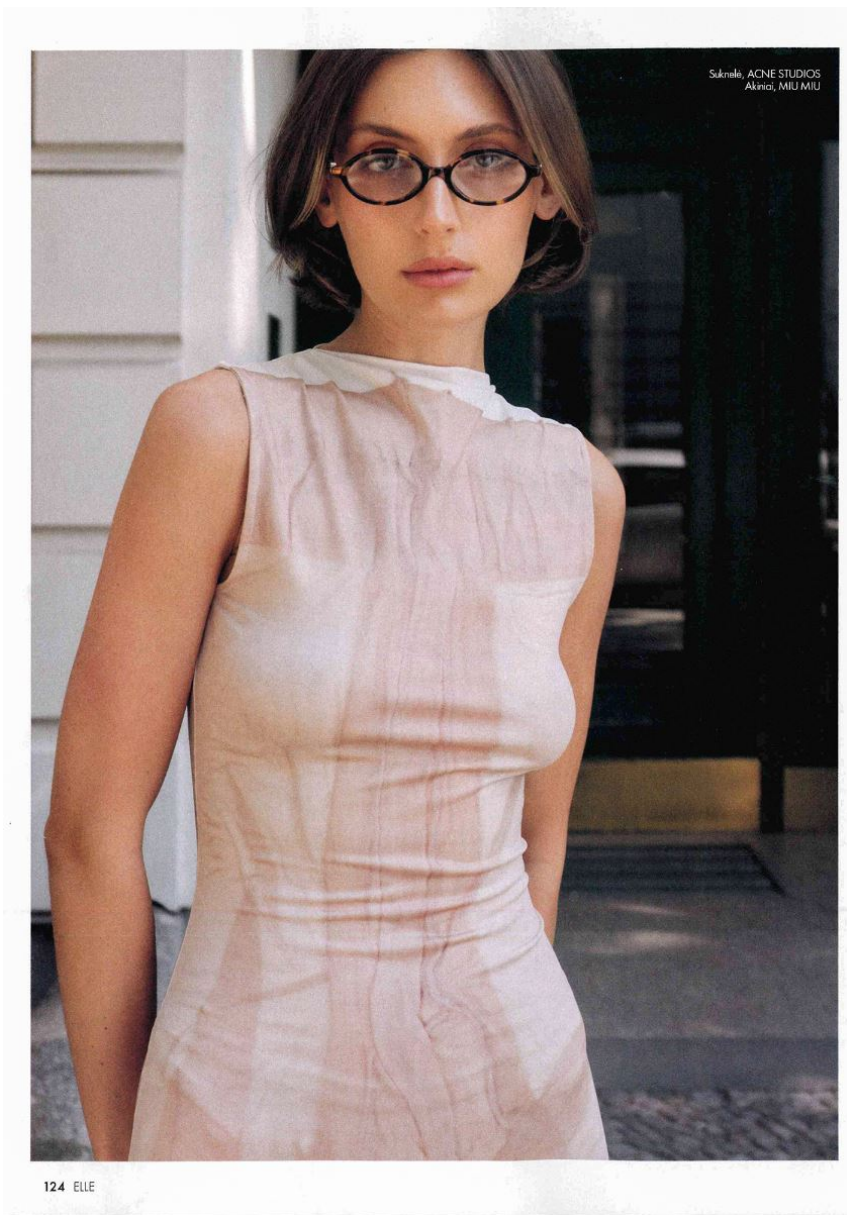

VIKTORIJOS GENEHR nuotraukos
MODELIUS - STINE KIRMSE („M4 MODELS MANAGEMENT“)

ELLE 125

Suknelė, ACNE STUDIOS
Akiniai, MIU MIU

124 ELLE

GRÖSSE **179** OBERWEITE **83**
TAILLE **62** HÜFTE **92**
SCHUHE **40** HAARE **BRAUN**
AUGEN **GRÜN**