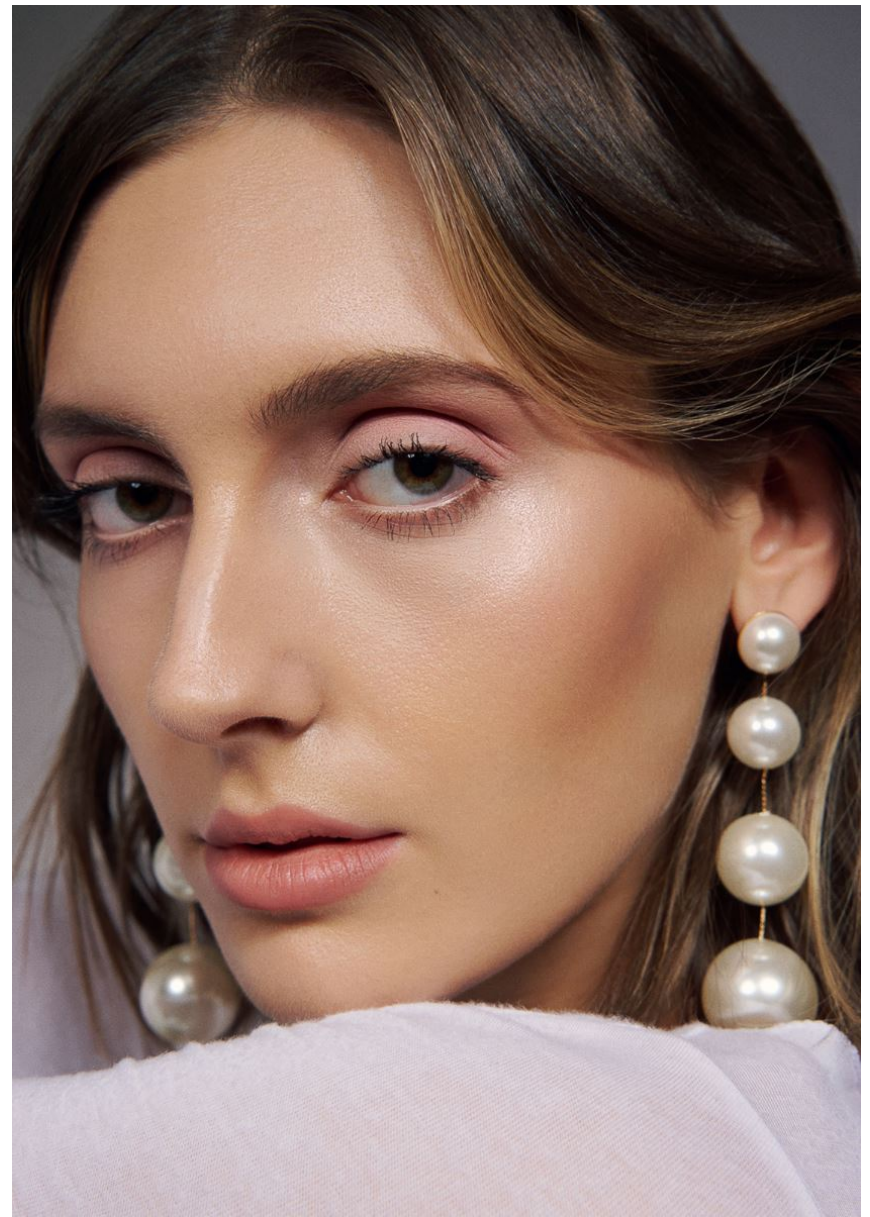

STINE

HEIGHT **5' 10.5"** BUST **32"**
WAIST **24"** HIPS **36"**
SHOES **8.5** HAIR **BROWN**
EYES **GREEN**

Hamburg +49 40 413 236 - 0 Berlin +49 30 616 606 - 6
www.m4models.de