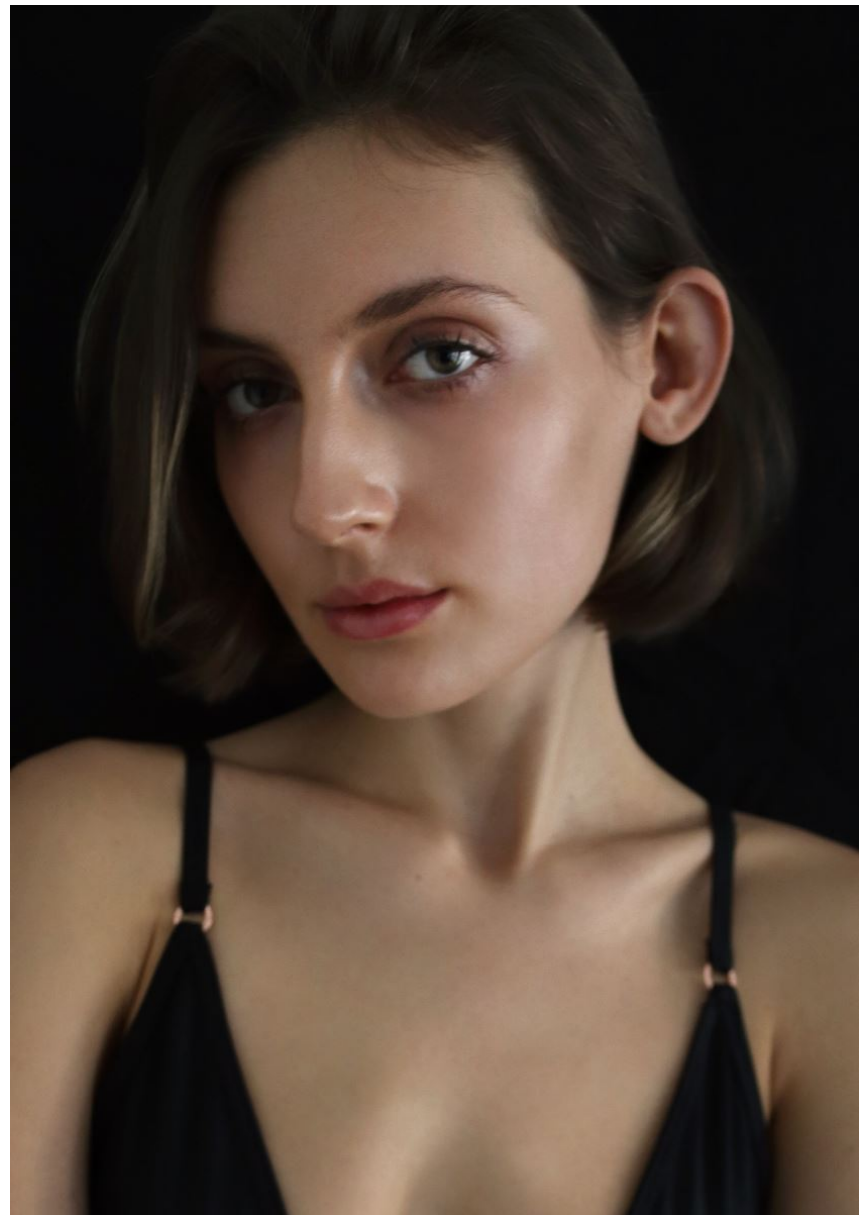

STINE

HEIGHT **5' 10.5"** BUST **32"**
WAIST **24"** HIPS **36"**
SHOES **8.5** HAIR **BROWN**
EYES **GREEN**

Hamburg +49 40 413 236 - 0 Berlin +49 30 616 606 - 6
www.m4models.de