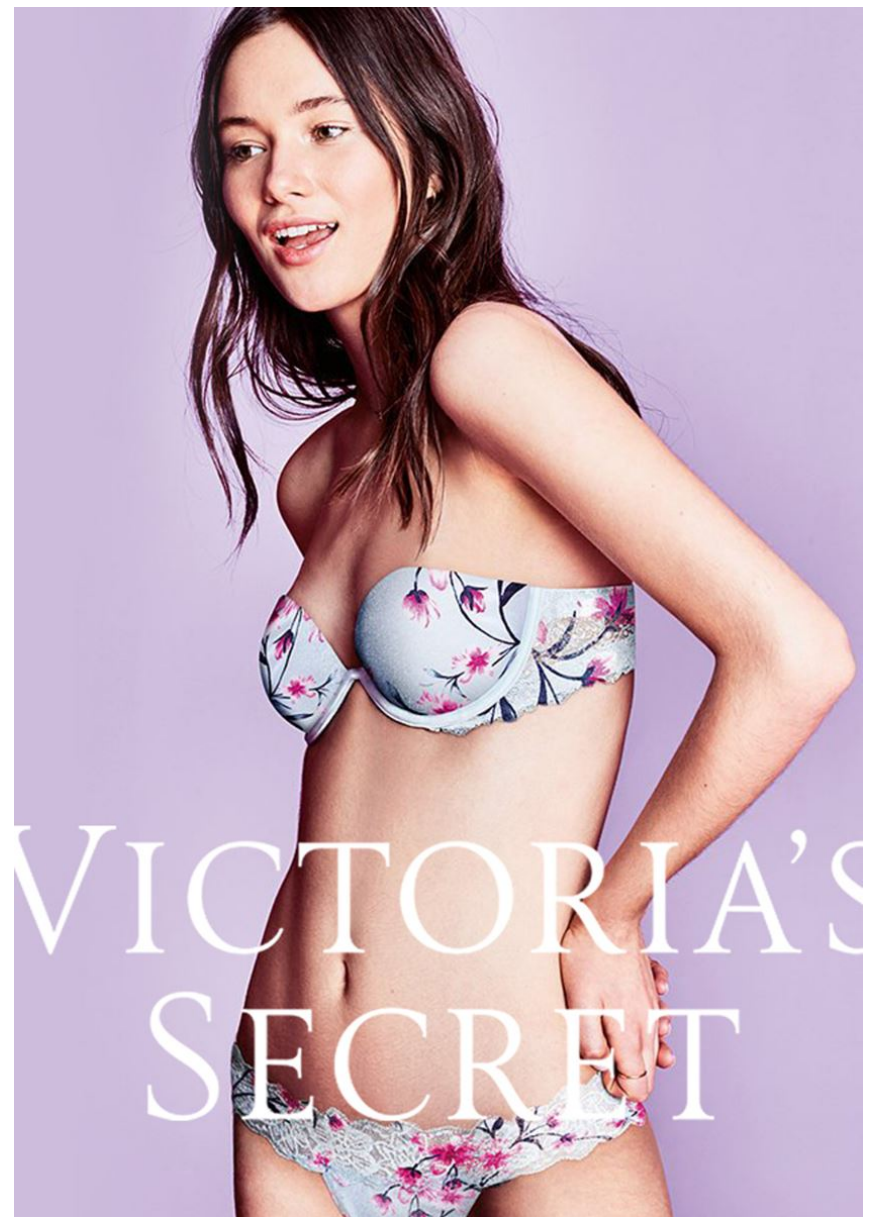

VIKA IHNATENKO

GRÖSSE **180** OBERWEITE **82**
TAILLE **59** HÜFTE **90**
SCHUHE **39** HAARE **BRAUN**
AUGEN **BRAUN**

Hamburg +49 40 413 236 - 0 Berlin +49 30 616 606 - 6
www.m4models.de

HEIGHT **5' 11"** BUST **32"**
WAIST **23"** HIPS **35"**
SHOES **7.5** HAIR **BROWN**
EYES **BROWN**