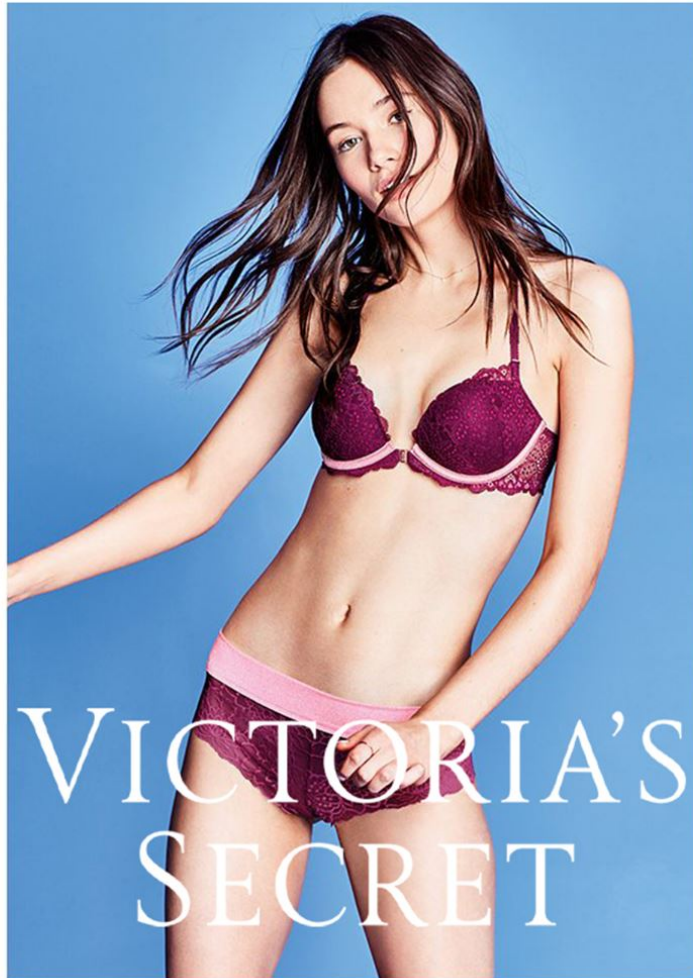

VIKA IHNATENKO

GRÖSSE **180** OBERWEITE **82**
TAILLE **59** HÜFTE **90**
SCHUHE **39** HAARE **BRAUN**
AUGEN **BRAUN**

Hamburg +49 40 413 236 - 0 Berlin +49 30 616 606 - 6
www.m4models.de

HEIGHT **5' 11"** BUST **32"**
WAIST **23"** HIPS **35"**
SHOES **7.5** HAIR **BROWN**
EYES **BROWN**