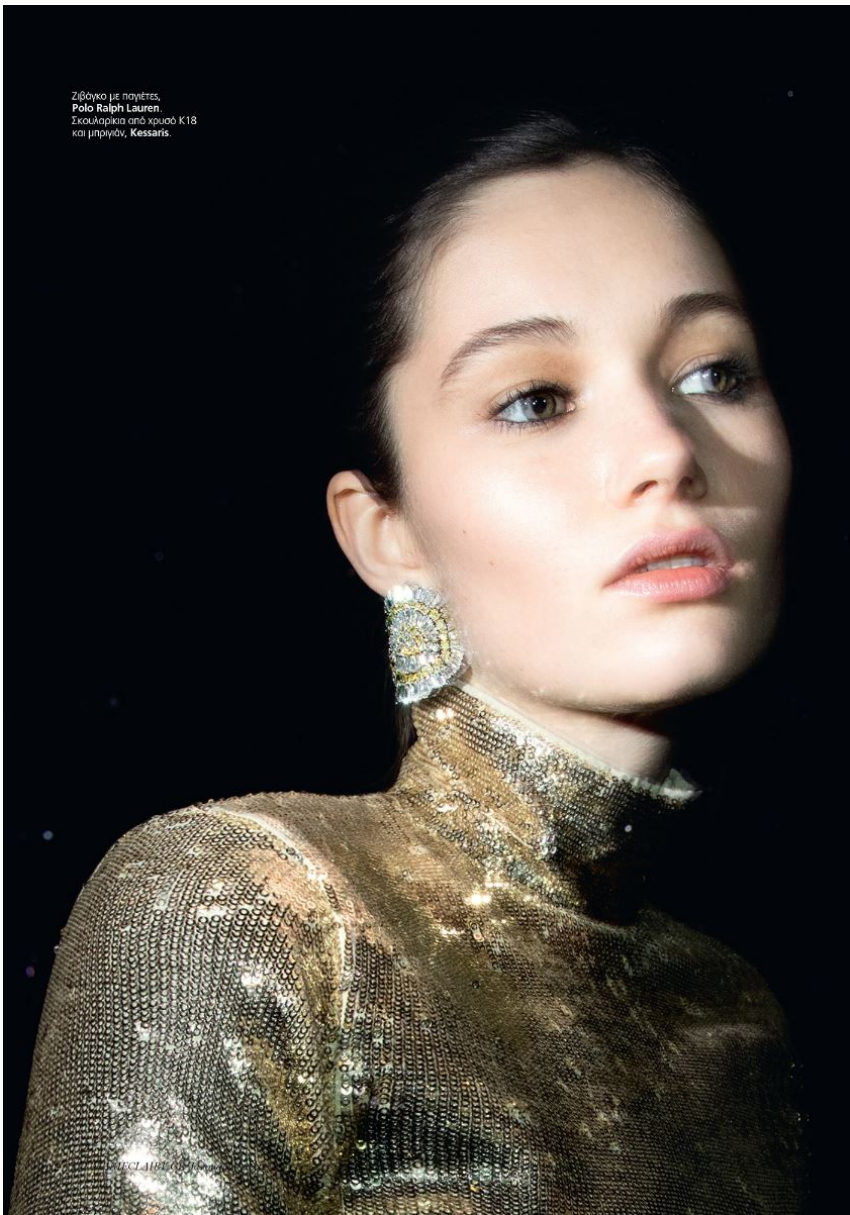

ε φτερό, Max Mara. Γόβες, Salvatore Ferragamo, Salvatore Ferragamo Boutique. Σκουλαρίκια από λευκόχρυσο K18 και διαμάντια, Kessaris.

GR Ιανουάριος 2022

VIKA IHNATENKO

GRÖSSE **180** OBERWEITE **82**
TAILLE **59** HÜFTE **90**
SCHUHE **39** HAARE **BRAUN**
AUGEN **BRAUN**

M
MODELS

Hamburg +49 40 413 236 - 0 Berlin +49 30 616 606 - 6
www.m4models.de

HEIGHT **5' 11"** BUST **32"**
WAIST **23"** HIPS **35"**
SHOES **7.5** HAIR **BROWN**
EYES **BROWN**