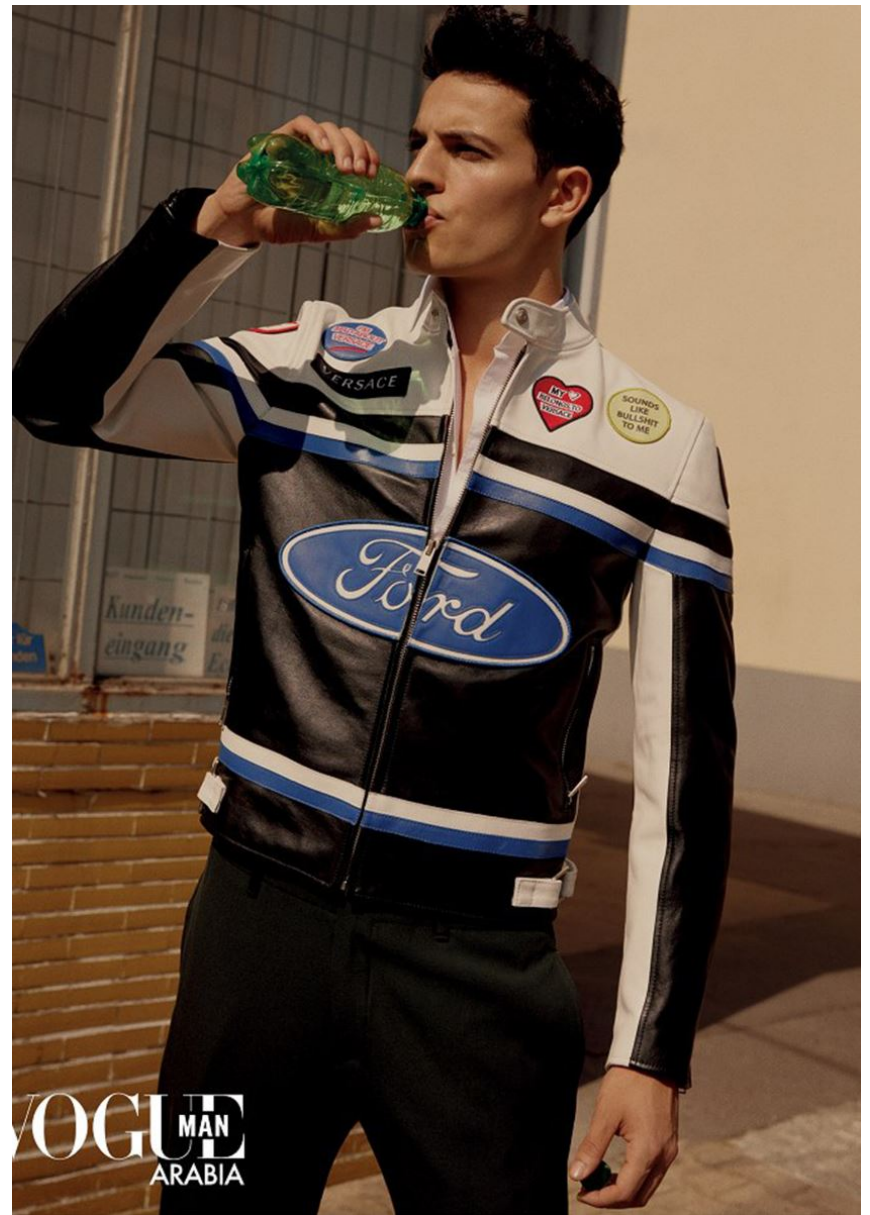

MARWAN

Hamburg +49 40 413 236 - 0 Berlin +49 30 616 606 - 6
www.m4models.de

HEIGHT **6' 2"** BUST **38"**
WAIST **30"** HIPS **38"**
SHOES **10.5** HAIR **BROWN**
EYES **BROWN**