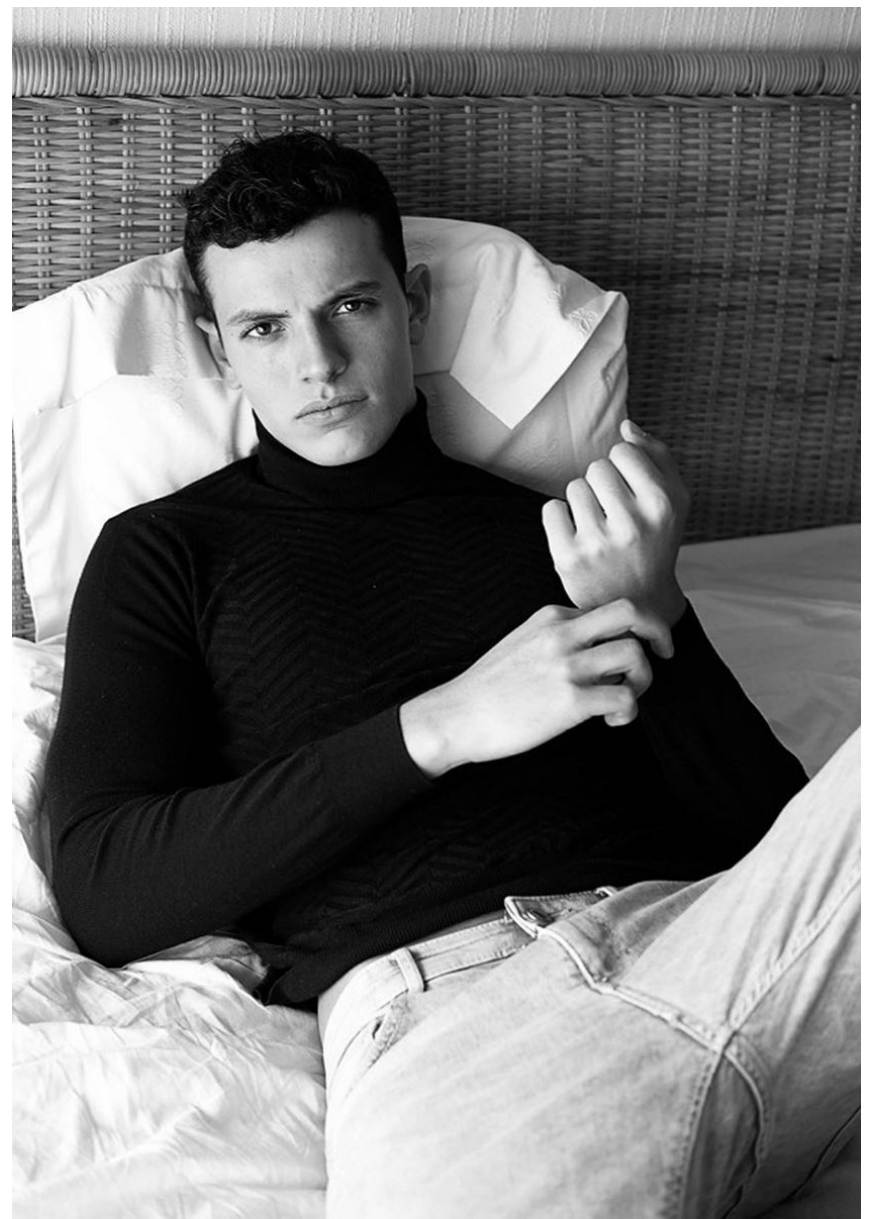

GRÖSSE **188** OBERWEITE **95**
TAILLE **76** HÜFTE **95**
SCHUHE **44** HAARE **BRAUN**
AUGEN **BRAUN**

HEIGHT **6' 2"** BUST **38"**
WAIST **30"** HIPS **38"**
SHOES **10.5** HAIR **BROWN**
EYES **BROWN**

A SUMMER
DAY IN PARIS

Photographs by VINCENT CHINE
MALE MODEL: MARWAN ELANBARI @NEXT NEW YORK

HEIGHT **6' 2"** BUST **38"**
WAIST **30"** HIPS **38"**
SHOES **10.5** HAIR **BROWN**
EYES **BROWN**

MARWAN

GRÖSSE **188** OBERWEITE **95**
TAILLE **76** HÜFTE **95**
SCHUHE **44** HAARE **BRAUN**
AUGEN **BRAUN**